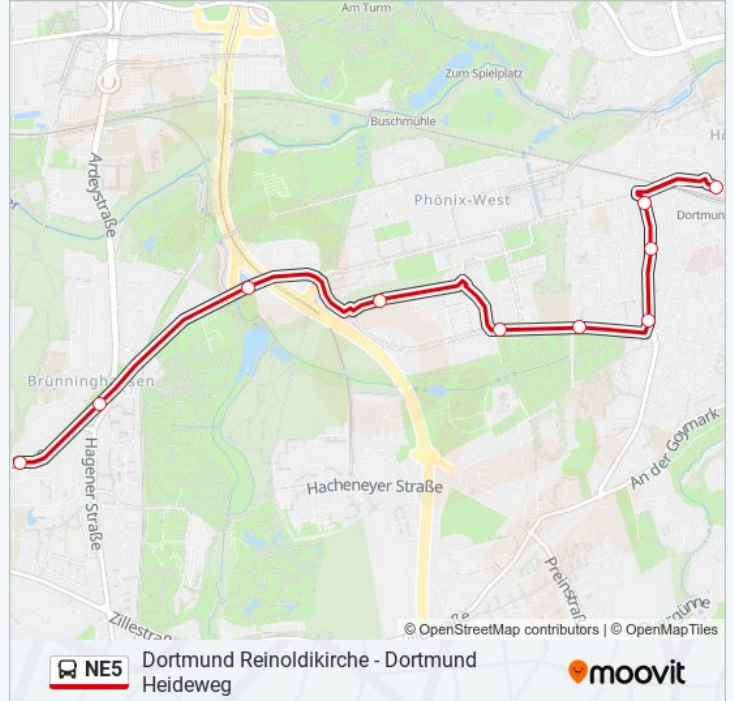

Die Buslinie NE5 (Dortmund Reinoldikirche - Dortmund Heideweg) hat 4 Routen

(1) Dortmund Brünningh.betriebshof: 04:56(2) Dortmund Heideweg: 00:30(3) Dortmund Hörde Bf: 00:45(4) Dortmund Reinoldikirche: 00:45

Verwende Moovit, um die nächste Station der Buslinie NE5 zu finden und um zu erfahren wann die nächste Buslinie NE5 kommt.

Richtung: Dortmund Brünningh.Betriebshof

10 Haltestellen

[LINIENPLAN ANZEIGEN](#)

Dortmund Hörde Bf
Dortmund Hochofenstraße
Dortmund Hörder Neumarkt
Dortmund Teutonenstraße
Dortmund Entenpoth
Dortmund Pferdebachtal
Dortmund Nortkirchenstr./Wilo
Dortmund Rombergpark
Dortmund Brünninghausen
Dortmund Brünningh.Betriebshof

Buslinie NE5 Info

Richtung: Dortmund Brünningh.Betriebshof

Stationen: 10

Fahrtdauer: 10 Min

Linien Informationen:

Richtung: Dortmund Heideweg

21 Haltestellen

[LINIENPLAN ANZEIGEN](#)