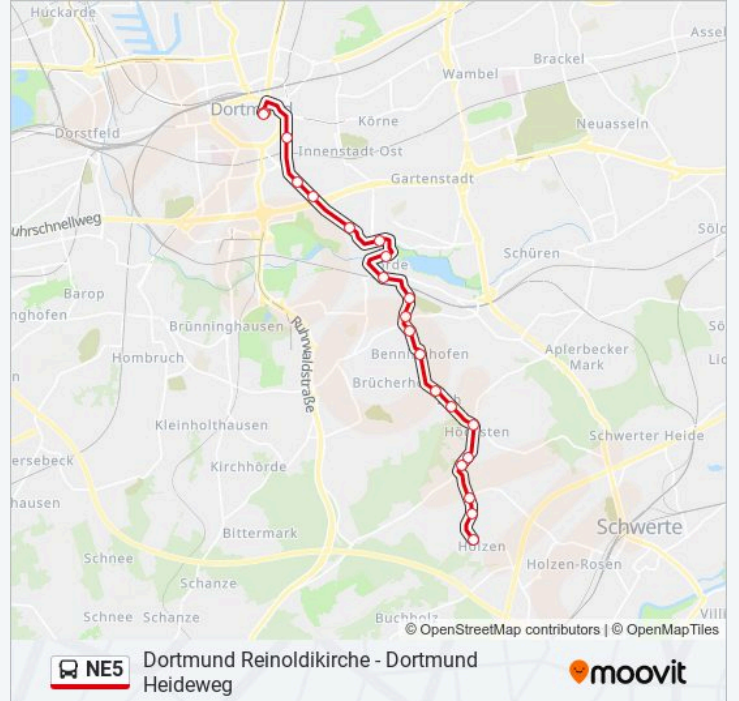

Verwende Moovit, um die nächste Station der Buslinie NE5 zu finden und um zu erfahren wann die nächste Buslinie NE5 kommt.

Richtung: Dortmund Brünningh.Betriebshof

10 Haltestellen

[LINIENPLAN ANZEIGEN](#)

Stationen: 13

Fahrdauer: 11 Min

Linien Informationen:

Richtung: Dortmund Reinoldikirche

20 Haltestellen

[LINIENPLAN ANZEIGEN](#)

- Dortmund Heideweg
- Dortmund Holzen Friedhof
- Dortmund Krinkelweg
- Dortmund Benninghofer Mark
- Dortmund Lührmannstraße
- Dortmund Höchsten
- Dortmund Im Papenkamp
- Dortmund Benninghofer Heide
- Dortmund Overgünne
- Dortmund am Marksbach
- Dortmund am Grimmelsiepen
- Dortmund Hörde Friedhof
- Dortmund Hörde Bf
- Dortmund Seekante
- Do-Willem-Van-Vloten-Straße
- Dortmund Salzwedeler Straße
- Dortmund Märkische Straße
- Dortmund Kronenburg

Buslinie NE5 Fahrpläne

Abfahrzeiten in Richtung Dortmund Reinoldikirche

Montag	00:45
Dienstag	00:45
Mittwoch	00:45
Donnerstag	00:45
Freitag	00:45 - 03:45
Samstag	01:45 - 03:45
Sonntag	00:45 - 06:45

Buslinie NE5 Info

Richtung: Dortmund Reinoldikirche

Stationen: 20

Fahrtdauer: 24 Min

Linien Informationen:

Dortmund Heiliger Weg

Dortmund Reinoldikirche

Buslinie NE5 Offline Fahrpläne und Netzkarten stehen auf moovitapp.com zur Verfügung. Verwende den Moovit App, um Live Bus Abfahrten, Zugfahrpläne oder U-Bahn Fahrplanzeiten zu sehen, sowie Schritt für Schritt Wegangaben für alle öffentlichen Verkehrsmittel in NRW (nordrhein-Westfalen) zu erhalten.