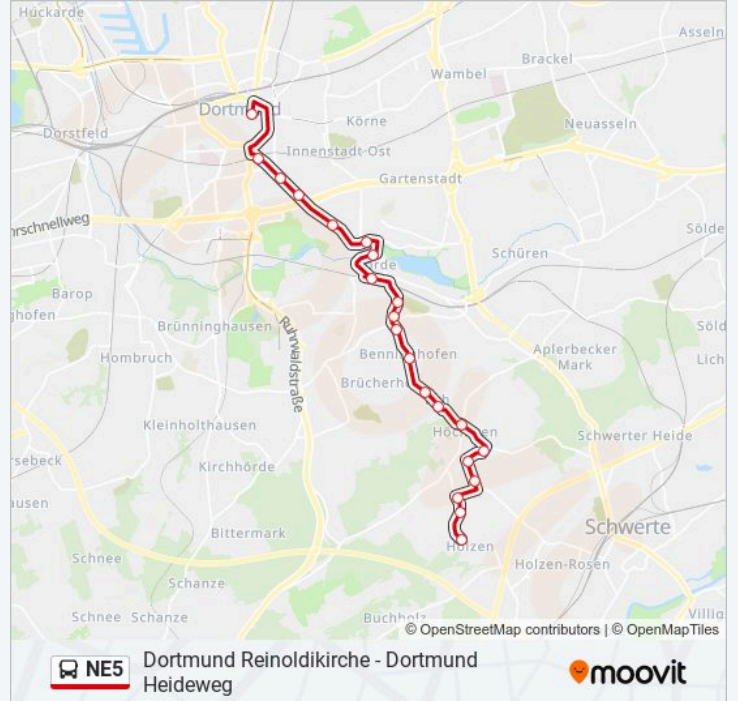

Verwende Moovit, um die nächste Station der Buslinie NE5 zu finden und um zu erfahren wann die nächste Buslinie NE5 kommt.

Richtung: Dortmund Brünningh.Betriebshof

10 Haltestellen

[LINIENPLAN ANZEIGEN](#)

Richtung: Dortmund Heideweg

Stationen: 21

Fahrtdauer: 28 Min

Linien Informationen:

Dortmund Krinkelweg

Dortmund Holzen Friedhof

Dortmund Heideweg

Richtung: Dortmund Hörde Bf

13 Haltestellen

[LINIENPLAN ANZEIGEN](#)

Dortmund Heideweg

Dortmund Holzen Friedhof

Dortmund Krinkelweg

Dortmund Benninghofer Mark

Dortmund Lührmannstraße

Dortmund Höchsten

Stationen: 13

Fahrdauer: 11 Min

Linien Informationen:

Richtung: Dortmund Reinoldikirche

20 Haltestellen

[LINIENPLAN ANZEIGEN](#)

- Dortmund Heideweg
- Dortmund Holzen Friedhof
- Dortmund Krinkelweg
- Dortmund Benninghofer Mark
- Dortmund Lührmannstraße
- Dortmund Höchsten
- Dortmund Im Papenkamp
- Dortmund Benninghofer Heide
- Dortmund Overgünne
- Dortmund am Marksbach
- Dortmund am Grimmelsiepen
- Dortmund Hörde Friedhof
- Dortmund Hörde Bf
- Dortmund Seekante
- Do-Willem-Van-Vloten-Straße
- Dortmund Salzwedeler Straße
- Dortmund Märkische Straße
- Dortmund Kronenburg