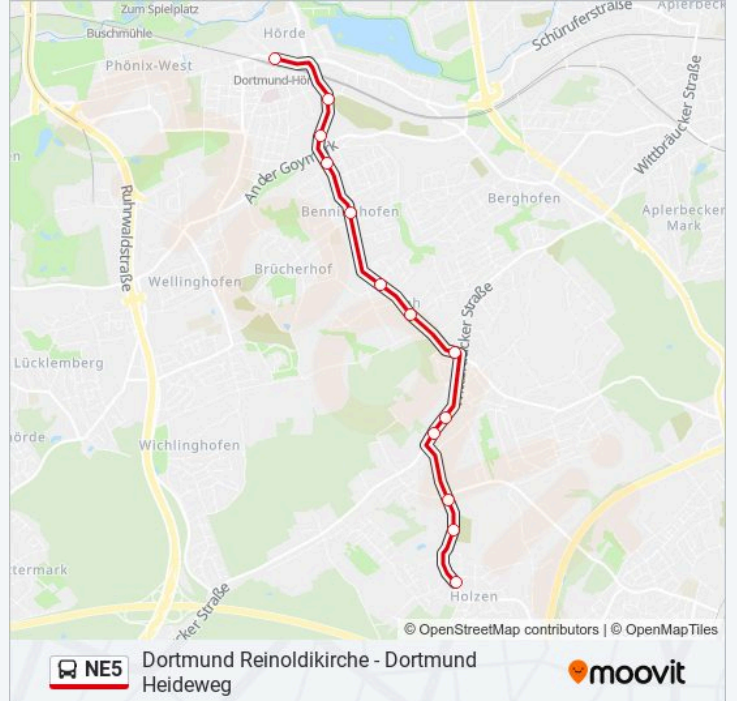

Verwende Moovit, um die nächste Station der Buslinie NE5 zu finden und um zu erfahren wann die nächste Buslinie NE5 kommt.

Richtung: Dortmund Brünningh.Betriebshof

10 Haltestellen

[LINIENPLAN ANZEIGEN](#)

Dortmund Reinoldikirche
 Dortmund Stadthaus
 Dortmund Kronenburg
 Dortmund Märkische Straße
 Dortmund Salzwedeler Straße
 Do-Willem-Van-Vloten-Straße
 Dortmund Seekante
 Dortmund Hörde Bf
 Dortmund Hörde Friedhof
 Dortmund am Grimmelsiepen
 Dortmund am Marksbach
 Dortmund Overgünne
 Dortmund Benninghofer Heide
 Dortmund Im Papenkamp
 Dortmund Höchsten
 Dortmund Sommerberg Kirche
 Dortmund Grenzweg
 Dortmund Talstraße

13 Haltestellen

[LINIENPLAN ANZEIGEN](#)

Dortmund Heideweg

Dortmund Holzen Friedhof

Dortmund Krinkelweg

Dortmund Benninghofer Mark

Dortmund Lührmannstraße

Dortmund Höchsten

Stationen: 13

Fahrdauer: 11 Min

Linien Informationen:

Richtung: Dortmund Reinoldikirche

20 Haltestellen

[LINIENPLAN ANZEIGEN](#)

- Dortmund Heideweg
- Dortmund Holzen Friedhof
- Dortmund Krinkelweg
- Dortmund Benninghofer Mark
- Dortmund Lührmannstraße
- Dortmund Höchsten
- Dortmund Im Papenkamp
- Dortmund Benninghofer Heide
- Dortmund Overgünne
- Dortmund am Marksbach
- Dortmund am Grimmelsiepen
- Dortmund Hörde Friedhof
- Dortmund Hörde Bf
- Dortmund Seekante
- Do-Willem-Van-Vloten-Straße
- Dortmund Salzwedeler Straße
- Dortmund Märkische Straße
- Dortmund Kronenburg