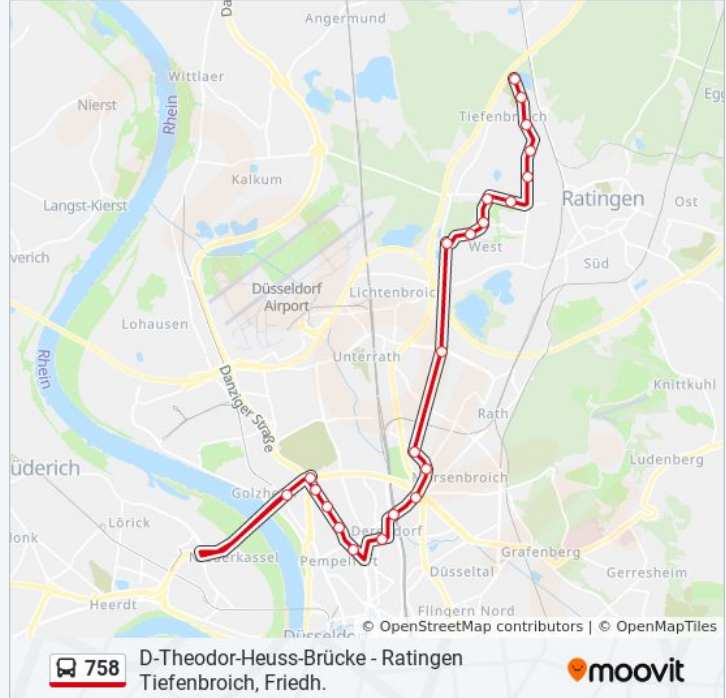

 758

D-Theodor-Heuss-Brücke - Ratingen Tiefenbroich, Friedh.

[Hol Dir Die App](#)

Die Buslinie 758 (D-Theodor-Heuss-Brücke - Ratingen Tiefenbroich, Friedh.) hat 2 Routen
(1) D-Theodor-Heuss-Brücke: 14:53 - 18:04(2) Ratingen Tiefenbroich, Friedh.: 15:34 - 18:54

Verwende Moovit, um die nächste Station der Buslinie 758 zu finden und um zu erfahren wann die nächste Buslinie 758 kommt.

Richtung: D-Theodor-Heuss-Brücke

22 Haltestellen

[LINIENPLAN ANZEIGEN](#)

Ratingen Tiefenbroich, Friedh.
Ratingen Friedhof, Osteingang
Rtg. Gerhart-Hauptmann-Straße
Ratingen Gorch-Fock-Straße
Ratingen Christinenstraße
Ratingen Wasserwerk
Ratingen Im Rott
Ratingen Dieselstraße
Ratingen Brandenburger Straße
Ratingen Broichhof
D-Dome/Am Hülserhof
D-Vogelsanger Weg
D-Haeselerstraße
D-Heinrichstraße
D-Derendorf S
D-St.-Vinzenz-Krankenhaus
D-Münsterstraße/Feuerwache
D-Bankstraße
D-Frankenplatz
D-Haus Der Stiftungen
D-Nordfriedhof

Buslinie 758 Info**Richtung:** D-Theodor-Heuss-Brücke**Stationen:** 22**Fahrdauer:** 37 Min**Linien Informationen:**

D-Theodor-Heuss-Brücke

Richtung: Ratingen Tiefenbroich, Friedh.

26 Haltestellen

[LINIENPLAN ANZEIGEN](#)

Buslinie 758 Info

Richtung: Ratingen Tiefenbroich, Friedh.

Stationen: 26

Fahrdauer: 40 Min

Linien Informationen:

Ratingen Angermunder Weg

Rtg. Daniel-Goldbach-Straße

Ratingen am Söttgen