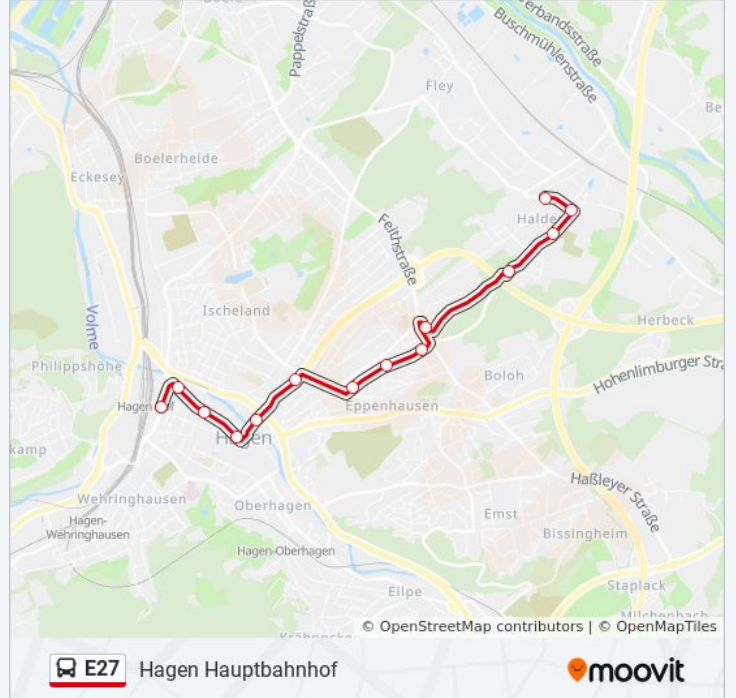

### Richtung: Hagen Hauptbahnhof

23 Haltestellen

[LINIENPLAN ANZEIGEN](#)

- Hagen Westerbauer Bf
- Hagen Quambusch
- Hagen Louise-Märcker-Str.
- Hagen Kornstr.
- Hagen Ährenstr.
- Hagen Twittingstr.
- Hagen Jungfernbruch
- Hagen Harkortstr.
- Hagen Oedenburgstr.
- Hagen Innsbrucker Str.
- Hagen Ev. Krankenhaus
- Hagen Büdding Friedhof
- Hagen Heubing Bf
- Hagen Ennepeufer
- Hagen Hasper Torhaus
- Hagen Heilig-Geist-Str.
- Hagen Bassedruck
- Hagen Mercedes Jürgens
- Hagen Wehringhauser Str.
- Hagen Akku Hawker
- Hagen Volkshochschule

### Richtung: Hagen Hauptbahnhof

14 Haltestellen

[LINIENPLAN ANZEIGEN](#)

Hagen Im Alten Holz

Hagen Sauerlandstr.

Hagen Dümpelstr.

Hagen Spessartstr.

Hagen Tondernstr.

Hagen Hauptbahnhof

### Buslinie E27 Info

**Richtung:** Hagen Hauptbahnhof

**Stationen:** 14

**Fahrdauer:** 21 Min

**Linien Informationen:**

Buslinie E27 Offline Fahrpläne und Netzkarten stehen auf moovitapp.com zur Verfügung. Verwende den [Moovit App](#), um Live Bus Abfahrten, Zugfahrpläne oder U-Bahn Fahrplanzeiten zu sehen, sowie Schritt für Schritt Wegangaben für alle öffentlichen Verkehrsmittel in NRW (Nordrhein-Westfalen) zu erhalten.