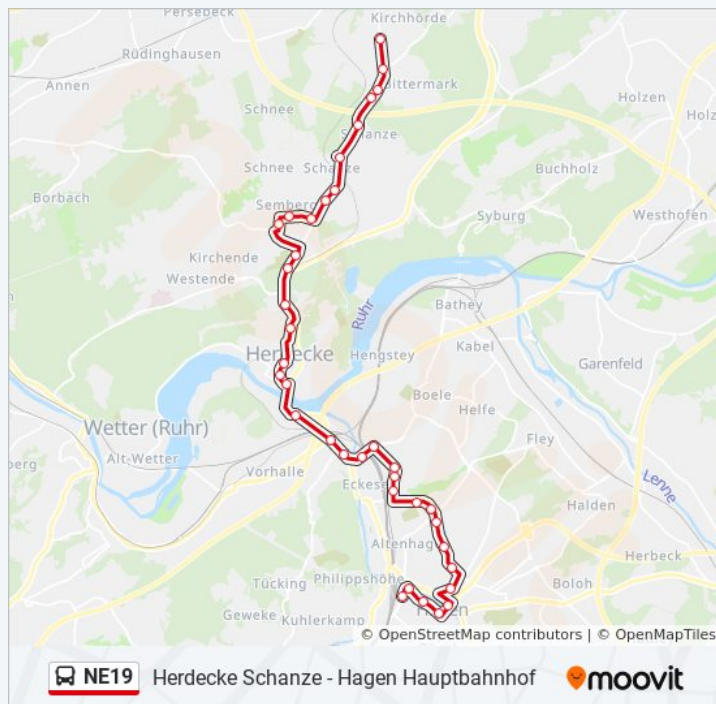

Herdecke am Hegede

Herdecke Sperlingsweg

Herdecke Nierfeldstr.

Herdecke am Schlagbaum

Herdecke Gahlenfeldstr.

Herdecke Herdecker Bach

Herdecke Mozartweg

Herdecke Attenbergstr.

Herdecke Rathaus

Herdecke Mitte

Herdecke Hengsteyseestr.

Herdecke Brüninghausstr.

Hagen Weststr.

Hagen Geitebrücke

Hagen Eckeseyer Str.

Hagen Niedernhofstr.

Hagen Sonntagstr.

Hagen Grimmestr.

Hagen Hameckestr.

Hagen Pettenkoferstr.

Hagen Boeler Str.

Hagen Houbenstr.

Hagen Sportpark Ischeland

Hagen Höing

Hagen Hildegardis-Schule

Hagen Emilienplatz

Hagen Stadtmitte/Volme Galerie

Hagen Neumarktstr.

Hagen Altenhg. Brücke

Hagen Hauptbahnhof

Buslinie NE19 Info

Richtung: Hagen Hauptbahnhof

Stationen: 37

Fahrdauer: 45 Min

Linien Informationen:

Richtung: Herdecke Bf

26 Haltestellen

Buslinie NE19 Fahrpläne

Abfahrzeiten in Richtung Herdecke Bf