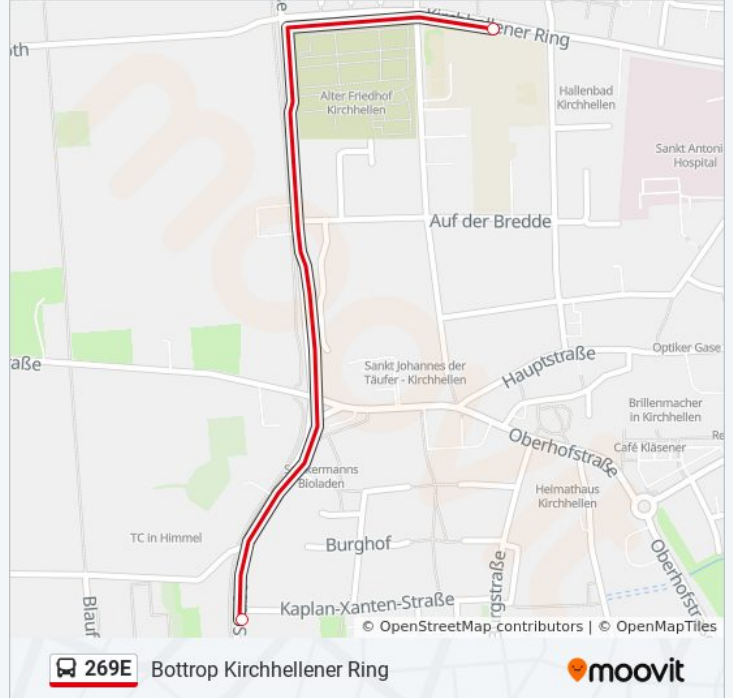

Buslinie 269E Info

Richtung: Bot St.-Anto.-Hosp./Gartenstr.

Stationen: 17

Fahrtdauer: 1 Min

Linien Informationen:

Richtung: Bottrop Kirchhellener Ring

13 Haltestellen

[LINIENPLAN ANZEIGEN](#)

Bottrop Schneiderstr.
 Bot Schneider-/Bottroper Str.
 Bottrop Ottenkamp
 Bot Grafenw. Kirche
 Bottrop Dännenkamp
 Bottrop am Schleitkamp
 Bottrop Lehmschlenke
 Bottrop Hiesfelder Str.
 Bottrop Heuweg
 Bottrop Hetkamp
 Bottrop Auf Der Kämpe
 Bottrop Kaplan-Xanten-Str.
 Bottrop Kirchhellener Ring

Buslinie 269E Fahrpläne

Abfahrzeiten in Richtung Bottrop Kirchhellener Ring

Montag	07:43 - 07:56
Dienstag	07:43 - 07:56
Mittwoch	07:43 - 07:56
Donnerstag	07:43 - 07:56
Freitag	Kein Betrieb
Samstag	Kein Betrieb
Sonntag	Kein Betrieb

Buslinie 269E Info

Richtung: Bottrop Kirchhellener Ring

Stationen: 13

Fahrdauer: 2 Min

Linien Informationen:

Buslinie 269E Offline Fahrpläne und Netzkarten stehen auf moovitapp.com zur Verfügung. Verwende den [Moovit App](#), um Live Bus Abfahrten, Zugfahrpläne oder U-Bahn Fahrplanzeiten zu sehen, sowie Schritt für Schritt Wegangaben für alle öffentlichen Verkehrsmittel in NRW (Nordrhein-Westfalen) zu erhalten.