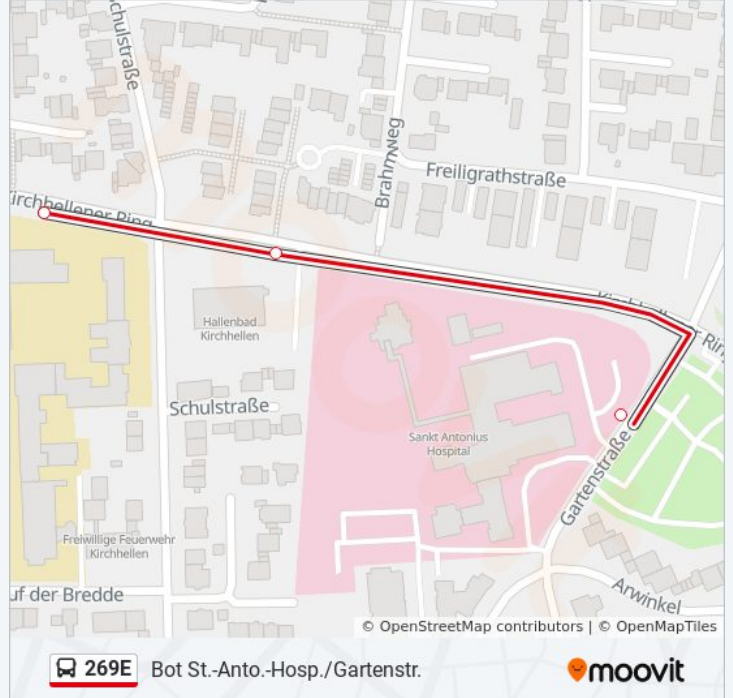

Buslinie 269E Info

Richtung: Bot S.-Delitzsch-Str.

Stationen: 4

Fahrtdauer: 4 Min

Linien Informationen:

Richtung: Bot St.-Anto.-Hosp./Gartenstr.

17 Haltestellen

[LINIENPLAN ANZEIGEN](#)

- Bot Grafenmühle
- Bottrop Köhlerstr.
- Bottrop Pöttering
- Bottrop Vossundern
- Bottrop Im Spring
- Bot Grafenw. Kirche
- Bottrop Dännenkamp
- Bottrop am Schleitkamp
- Bottrop Lehmschlenke
- Bottrop Hiesfelder Str.
- Bottrop Heuweg
- Bottrop Hetkamp
- Bottrop Auf Der Kämpe
- Bottrop Kaplan-Xanten-Str.
- Bottrop Kirchhellener Ring
- Bottrop Hallenbad
- Bot St.-Anto.-Hosp./Gartenstr.

Buslinie 269E Fahrpläne

Abfahrzeiten in Richtung Bot St.-anto.-hosp./gartenstr.

Montag	07:45 - 13:45
Dienstag	07:45 - 13:45
Mittwoch	07:45 - 13:45
Donnerstag	07:45 - 13:45
Freitag	Kein Betrieb
Samstag	Kein Betrieb
Sonntag	Kein Betrieb

Buslinie 269E Info

Richtung: Bot St.-Anto.-Hosp./Gartenstr.

Stationen: 17

Fahrtdauer: 1 Min

Linien Informationen:

Richtung: Bottrop Kirchhellener Ring

13 Haltestellen

[LINIENPLAN ANZEIGEN](#)