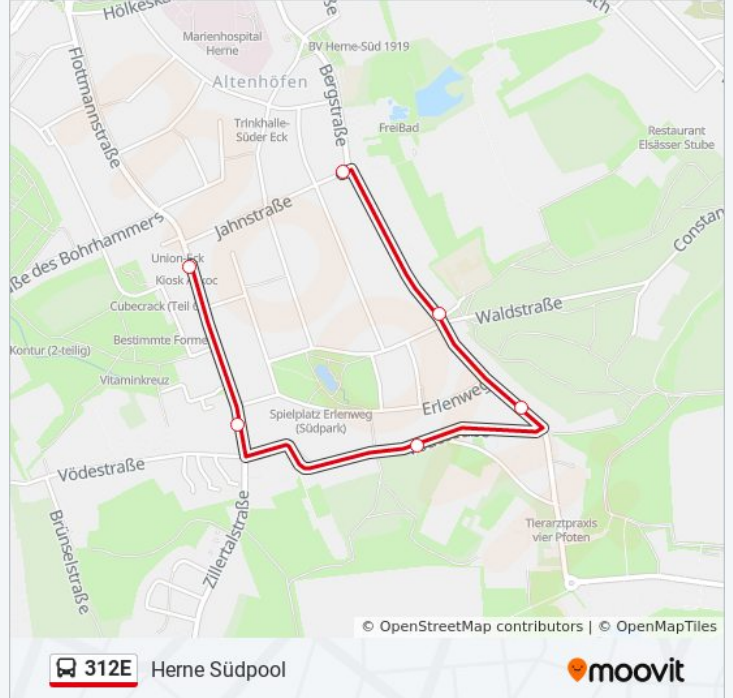

## Richtung: Herne Bf

25 Haltestellen

[LINIENPLAN ANZEIGEN](#)

Herne Im Dannekamp  
Herne Sternstr.  
Herne Künstlerzeche  
Herne Recklinghauser Str.  
Herne Heinitzstr.  
Herne Friedrich-Brockhoff-Str.  
Herne Flora Marzina  
Herne Wanne Markt  
Herne St.-Anna-Hospital  
Herne Laurentiusfriedhof  
Herne Mondpalast  
Her GS Wanne-Eickel  
Herne am Buschmannshof  
Her Wanne-Eickel Hbf  
Herne Antonstr.  
Herne Scharpwinkelring  
Herne Wiesenstr.  
Herne Rott-/Heerstr.  
Herne Schmiedes Hof  
Herne Juliastr./Großmarkt  
Herne Heyermanns Hof

## Richtung: Herne Südpool

6 Haltestellen

[LINIENPLAN ANZEIGEN](#)

Herne Flottmannhallen

Herne Zillertalstr.

Herne Obere Vödestr.

Herne Im Wolfstal

Herne Waldstr.

## Buslinie 312E Fahrpläne

Abfahrzeiten in Richtung Herne Südpool

Montag	07:19
Dienstag	07:19
Mittwoch	07:19
Donnerstag	07:19
Freitag	Kein Betrieb
Samstag	Kein Betrieb
Sonntag	Kein Betrieb

## Buslinie 312E Info

**Richtung:** Herne Südpool

**Stationen:** 6

**Fahrdauer:** 6 Min

**Linien Informationen:**

Buslinie 312E Offline Fahrpläne und Netzkarten stehen auf moovitapp.com zur Verfügung. Verwende den [Moovit App](#), um Live Bus Abfahrten, Zugfahrpläne oder U-Bahn Fahrplanzeiten zu sehen, sowie Schritt für Schritt Wegangaben für alle öffentlichen Verkehrsmittel in NRW (Nordrhein-Westfalen) zu erhalten.