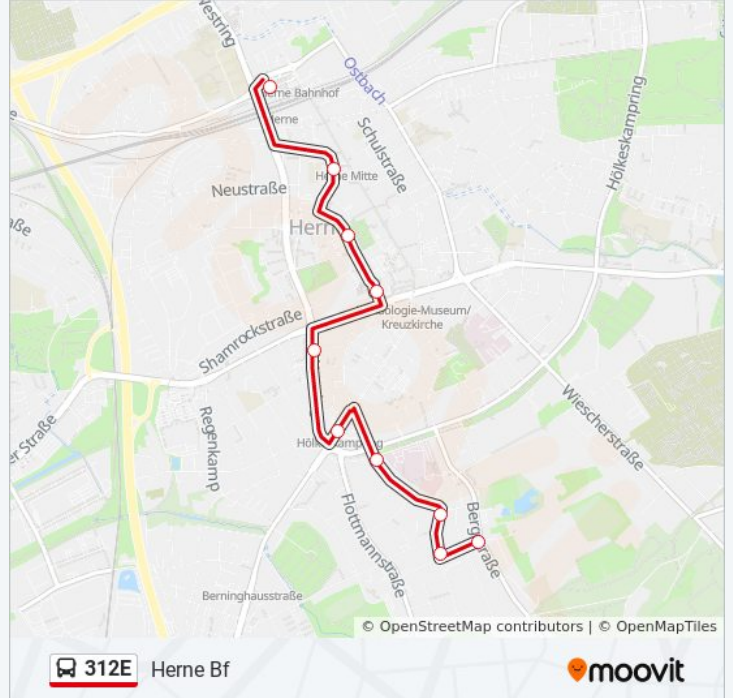

## Richtung: Herne Bf

25 Haltestellen

[LINIENPLAN ANZEIGEN](#)

Herne Im Dannekamp  
Herne Sternstr.  
Herne Künstlerzeche  
Herne Recklinghauser Str.  
Herne Heinitzstr.  
Herne Friedrich-Brockhoff-Str.  
Herne Flora Marzina  
Herne Wanne Markt  
Herne St.-Anna-Hospital  
Herne Laurentiusfriedhof  
Herne Mondpalast  
Her GS Wanne-Eickel  
Herne am Buschmannshof  
Her Wanne-Eickel Hbf  
Herne Antonstr.  
Herne Scharpwinkelring  
Herne Wiesenstr.  
Herne Rott-/Heerstr.  
Herne Schmiedes Hof  
Herne Juliastr./Großmarkt  
Herne Heyermanns Hof

## Buslinie 312E Info

**Richtung:** Herne Bf

**Stationen:** 25

**Fahrtdauer:** 28 Min

**Linien Informationen:**

Herne La-Roche-Str.  
 Herne Sedanstr.  
 Herne Knappschaft  
 Herne Bf

**Richtung: Herne Bf**

10 Haltestellen  
[LINIENPLAN ANZEIGEN](#)

- Herne Südpool
- Herne Jahnstr.
- Herne Altenhöfener Str.
- Herne Marienhsp./J.-Vogel-Str
- Herne Hölkeskampring
- Herne Oskarstr.
- Herne Kulturzentrum
- Herne Sparkasse
- Herne Mitte
- Herne Bf

**Richtung:** Herne Bf  
**Stationen:** 10  
**Fahrdauer:** 15 Min  
**Linien Informationen:**