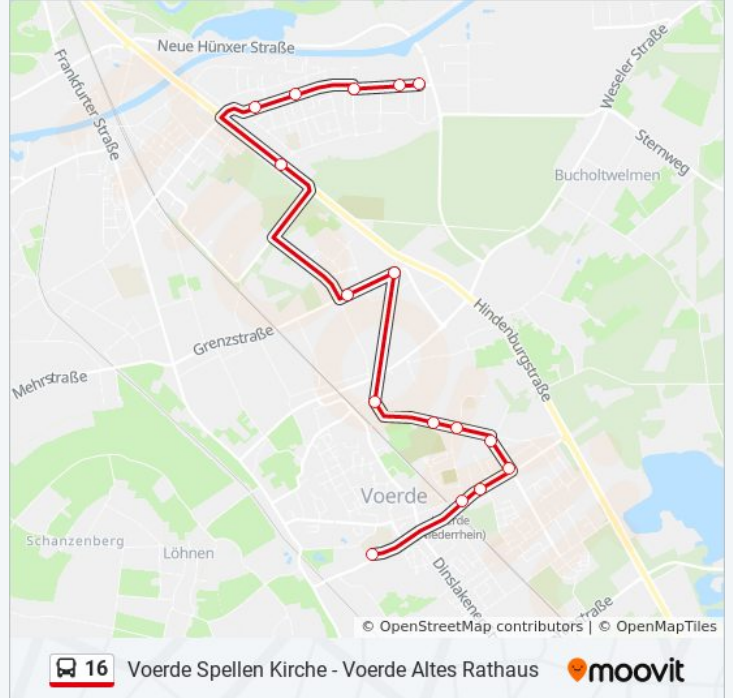

Voerde Katholische Kirche

Voerde Bahnhof

Voerde Schulzentrum Süd

## Buslinie 16 Fahrpläne

Abfahrzeiten in Richtung Voerde Schulzentrum Süd

Montag	07:24
Dienstag	07:24
Mittwoch	07:24
Donnerstag	07:24
Freitag	07:24
Samstag	Kein Betrieb
Sonntag	Kein Betrieb

## Buslinie 16 Info

**Richtung:** Voerde Schulzentrum Süd

**Stationen:** 16

**Fahrtdauer:** 24 Min

**Linien Informationen:**

## Richtung: Voerde Spellen Kirche

33 Haltestellen

[LINIENPLAN ANZEIGEN](#)

Voerde Altes Rathaus  
 Voerde Klosterkamp  
 Voerde Tönningstraße  
 Voerde Buschacker  
 Voerde Friedrichsfelder Straße  
 Voerde Rathausplatz  
 Voerde Bahnhof  
 Voerde Katholische Kirche  
 Voerde Pestalozzischule  
 Voerde Jägerstraße  
 Voerde Sportzentrum  
 Voerde Kommunalfriedhof  
 Voerde Holthausen  
 Voerde Gewerbegebiet Grenzstr.  
 Voerde Heideweg  
 Voerde Heidestraße  
 Voerde Heidesiedlung  
 Voerde Grenzweg