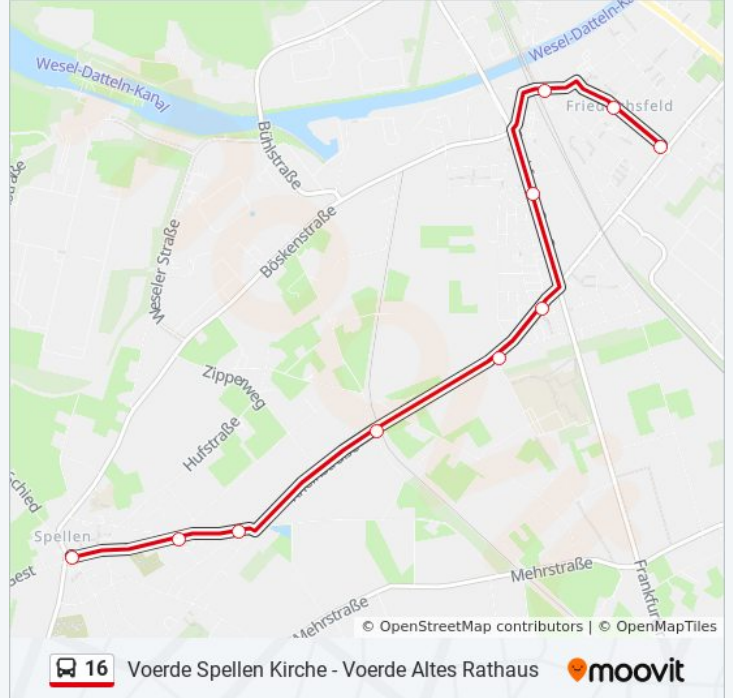

### Richtung: Voerde Bülowstraße

10 Haltestellen

[LINIENPLAN ANZEIGEN](#)

Voerde Spellen Kirche

Voerde Elisabethstraße

Voerde Boltraystraße

Voerde Spellen Bf

Voerde am Hallenbad

Voerde Altenheim

Voerde Auf Dem Kamp

Voerde Friedrichsfeld Bahnhof

Voerde Friedrichsfeld Post

Voerde Bülowstraße

### Buslinie 16 Fahrpläne

Abfahrzeiten in Richtung Voerde Bülowstraße

Montag	06:49
Dienstag	06:49
Mittwoch	06:49
Donnerstag	06:49
Freitag	06:49
Samstag	Kein Betrieb
Sonntag	Kein Betrieb

### Buslinie 16 Info

**Richtung:** Voerde Bülowstraße

**Stationen:** 10

**Fahrtdauer:** 11 Min

**Linien Informationen:**