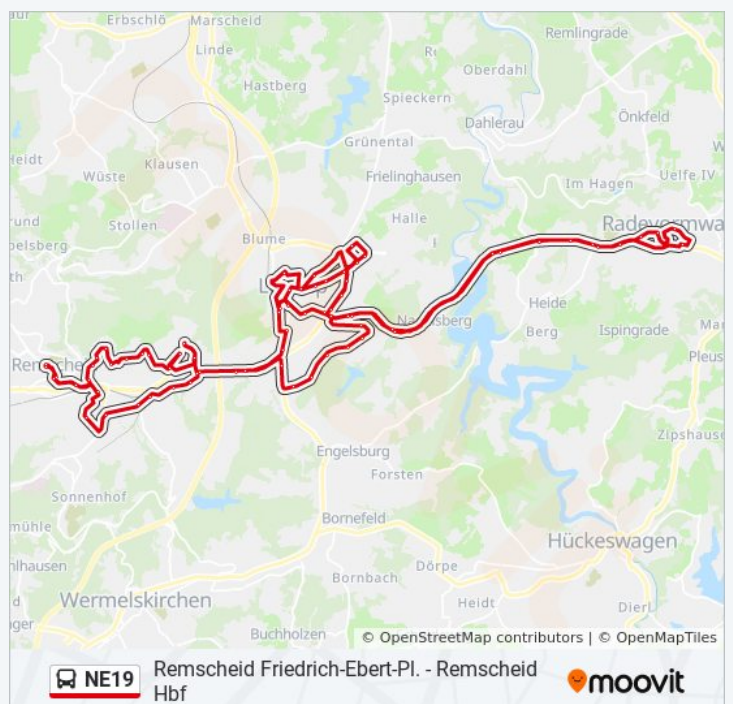

Rs-Lennep Alte Kölner Straße

Rs-Lennep Jägerwald

Remscheid Bökerhöhe

Rs Mixsiepen Hauptschule

Remscheid Sensburger Str. Mitte

Remscheid Grüne

**Buslinie NE19 Fahrpläne**

Abfahrzeiten in Richtung Remscheid Friedrich-Ebert-Pl.

Montag	Kein Betrieb
Dienstag	Kein Betrieb
Mittwoch	Kein Betrieb
Donnerstag	01:11
Freitag	Kein Betrieb
Samstag	Kein Betrieb
Sonntag	Kein Betrieb

**Buslinie NE19 Info**

**Richtung:** Remscheid Friedrich-Ebert-Pl.

**Stationen:** 30

**Fahrdauer:** 42 Min

**Linien Informationen:**

Remscheid Intzeplatz  
 Remscheid Zentralpunkt  
 Remscheid Rosenhügel  
 Remscheid Loborner Straße  
 Remscheid Hbf  
 Remscheid Markt  
 Friedrich-Ebert-Platz

**Richtung: Remscheid Hbf**

28 Haltestellen

[LINIENPLAN ANZEIGEN](#)

Radevormwald Busbf  
 Radevormwald Rathaus  
 Radevormwald Lindenbaumschule  
 Radevormwald Hermannstr.  
 Radevormwald am Kreuz  
 Radevormwald Bergerhof  
 Radevormwald Heinestr.  
 Radevormwald Herbeck  
 Radevormwald Niedernfeld  
 Rs-Lennep Wassermühle  
 Rs-Lennep Tocksiepen  
 Rs-Lennep Rader Str. / Stadion  
 Rs-Lennep Wupperstraße  
 Rs-Lennep Bismarckplatz  
 Rs-Lennep Mollplatz  
 Remscheid-Lennep Bf  
 Rs-Lennep Kreishaus  
 Rs-Lennep Alte Kölner Straße  
 Rs-Lennep Jägerwald  
 Remscheid Bökerhöhe  
 Rs Mixsiepen Hauptschule  
 Remscheid Sensburger Str. Mitte