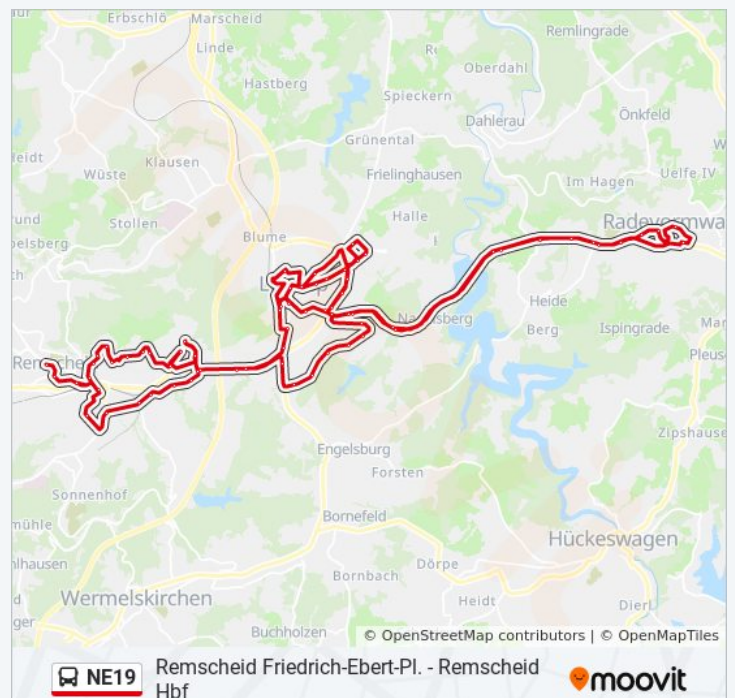

**Richtung: Remscheid Hbf**

28 Haltestellen

[LINIENPLAN ANZEIGEN](#)

Radevormwald Busbf  
 Radevormwald Rathaus  
 Radevormwald Lindenbaumschule  
 Radevormwald Hermannstr.  
 Radevormwald am Kreuz  
 Radevormwald Bergerhof  
 Radevormwald Heinestr.  
 Radevormwald Herbeck  
 Radevormwald Niedernfeld  
 Rs-Lennep Wassermühle  
 Rs-Lennep Tocksiepen  
 Rs-Lennep Rader Str. / Stadion  
 Rs-Lennep Wupperstraße  
 Rs-Lennep Bismarckplatz  
 Rs-Lennep Mollplatz  
 Remscheid-Lennep Bf  
 Rs-Lennep Kreishaus  
 Rs-Lennep Alte Kölner Straße  
 Rs-Lennep Jägerwald  
 Remscheid Bökerhöhe  
 Rs Mixsiepen Hauptschule  
 Remscheid Sensburger Str. Mitte

**Buslinie NE19 Fahrpläne**

Abfahrzeiten in Richtung Remscheid Hbf

Montag	22:11 - 23:11
Dienstag	22:11 - 23:11
Mittwoch	22:11 - 23:11
Donnerstag	00:11 - 21:30
Freitag	00:11 - 21:30
Samstag	00:11 - 21:30
Sonntag	00:11 - 21:30

**Buslinie NE19 Info**

**Richtung:** Remscheid Hbf

**Stationen:** 28

**Fahrtdauer:** 38 Min

**Linien Informationen:**

Remscheid Grüne

Remscheid Intzeplatz

Remscheid Zentralpunkt

Remscheid Rosenhügel

Remscheid Loborner Straße

Remscheid Hbf