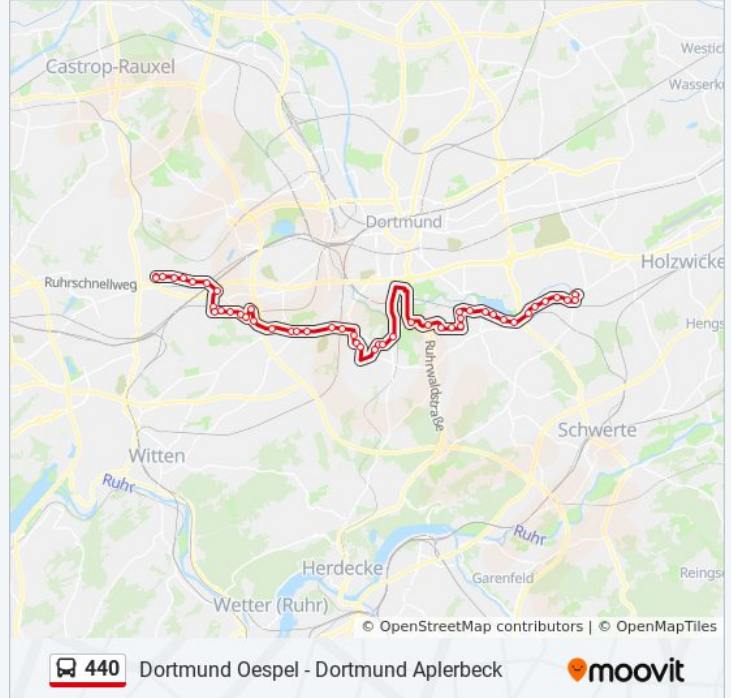

440

Dortmund Oespel - Dortmund Aplerbeck

Hol Dir Die App

Die Buslinie 440 (Dortmund Oespel - Dortmund Aplerbeck) hat 8 Routen

(1) Dortmund Aplerbeck: 04:05 - 23:18(2) Dortmund Brünningh.betriebshof: 18:35 - 20:17(3) Dortmund Brünningh.betriebshof: 09:58 - 15:38(4) Dortmund Gablonzstraße: 23:47(5) Dortmund Germania: 04:28 - 19:35(6) Dortmund Lütgendortmund: 21:48 - 23:17(7) Dortmund Oespel: 04:33 - 21:17(8) Dortmund Renninghausen: 19:18 - 23:48

Verwende Moovit, um die nächste Station der Buslinie 440 zu finden und um zu erfahren wann die nächste Buslinie 440 kommt.

Richtung: Dortmund Aplerbeck

48 Haltestellen

[LINIENPLAN ANZEIGEN](#)

Dortmund Lütgendortmund
Dortmund Lütgendortmund
Dortmund Theresenstraße
Dortmund Weidenhope
Dortmund Neu-Crengeldanz-Str.
Dortmund am Düppersholl
Dortmund Germania
Dortmund Kleyer Weg
Dortmund Kley
Dortmund Echeloh
Dortmund Dorneystraße
Dortmund Kleybreite
Dortmund Hedwigstraße
Dortmund Auf Der Linnert
Dortmund Oespel
Do-Heinrich-Munsbeck-Straße
Dortmund Airwin
Dortmund Eichlinghofen
Dortmund Eichlinghofen H-Bahn

Buslinie 440 Info**Richtung:** Dortmund Aplerbeck**Stationen:** 48**Fahrdauer:** 49 Min**Linien Informationen:**

Dortmund am Gardenkamp
 Dortmund am Hedreich
 Dortmund Barop Parkhaus
 Dortmund Luisenschachtstraße
 Dortmund am Gemeindehaus
 Dortmund Gablonzstraße
 Dortmund Reichenberger Straße
 Dortmund Renninghausen
 Dortmund Brünningh.Betriebshof
 Dortmund Brünninghausen
 Dortmund Rombergpark
 Dortmund Nortkirchenstr./Wilo
 Dortmund Pferdebachtal
 Dortmund Entenpoth
 Dortmund Teutonenstraße
 Dortmund Hörder Neumarkt
 Dortmund Hochofenstraße
 Dortmund Hörde Bf
 Dortmund Bickefeld
 Dortmund Bickestraße
 Dortmund Emschertor
 Dortmund Kaiserberg
 Do Adelenstraße
 Dortmund Schürener Straße
 Dortmund Erlenbachstraße
 Dortmund am Dreisch
 Do-Aplerbecker Bahnhofstraße
 Dortmund Aplerbeck Markt
 Aplerbeck