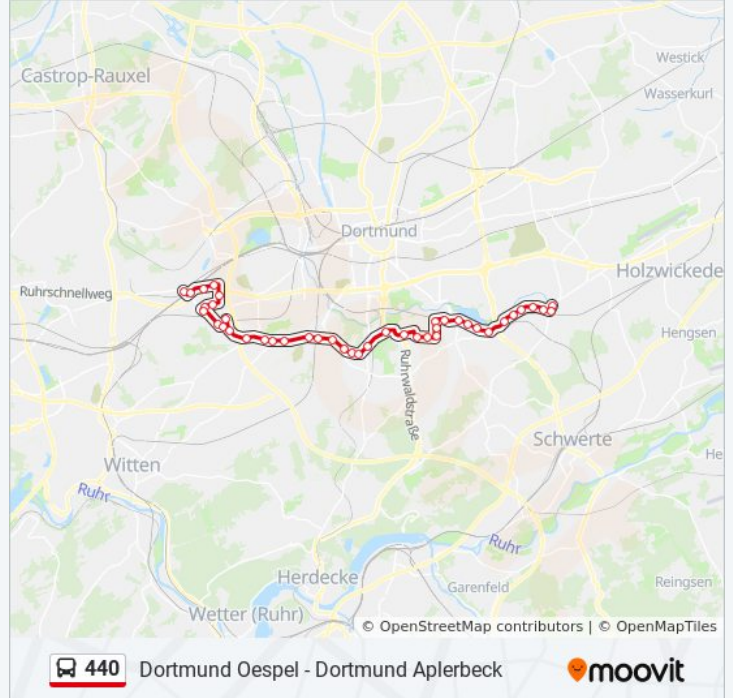

Dortmund Renninghausen

Dortmund Reichenberger Straße

Dortmund Gablonzstraße

Richtung: Dortmund Germania

42 Haltestellen

[LINIENPLAN ANZEIGEN](#)

Dortmund Aplerbeck

Dortmund Aplerbeck Markt

Buslinie 440 Info

Richtung: Dortmund Germania

Stationen: 42

Fahrtdauer: 58 Min

Linien Informationen:

- Dortmund Rombergpark
- Dortmund Brünninghausen
- Dortmund Brünningh.Betriebshof
- Dortmund Renninghausen
- Dortmund Schulthenhof
- Dortmund Pulverstraße
- Dortmund Barop Parkhaus
- Dortmund am Hedreisch
- Dortmund am Gardenkamp
- Dortmund Eichlinghofen H-Bahn
- Dortmund Eichlinghofen
- Dortmund Airwin
- Do-Heinrich-Munsbeck-Straße
- Dortmund Oespel
- Dortmund Auf Der Linnert
- Dortmund Hedwigstraße
- Dortmund Ikea
- Dortmund Brennaborstraße
- Dortmund Oespel Indupark
- Dortmund Pruzzenweg
- Dortmund Alter Hellweg
- Dortmund Kullenberg
- Dortmund Oespeler Kirchweg
- Dortmund Germania

Richtung: Dortmund Lütgendortmund

47 Haltestellen

[LINIENPLAN ANZEIGEN](#)

- Dortmund Aplerbeck
- Dortmund Aplerbeck Markt
- Do-Aplerbecker Bahnhofstraße
- Dortmund am Dreisch
- Dortmund Erlenbachstraße

Buslinie 440 Fahrpläne

Dortmund Eichlinghofen H-Bahn

Dortmund Eichlinghofen

Dortmund Airwin

Do-Heinrich-Munsbeck-Straße

Dortmund Oespel

Dortmund Auf Der Linnert

Dortmund Hedwigstraße

Dortmund Kleybredde