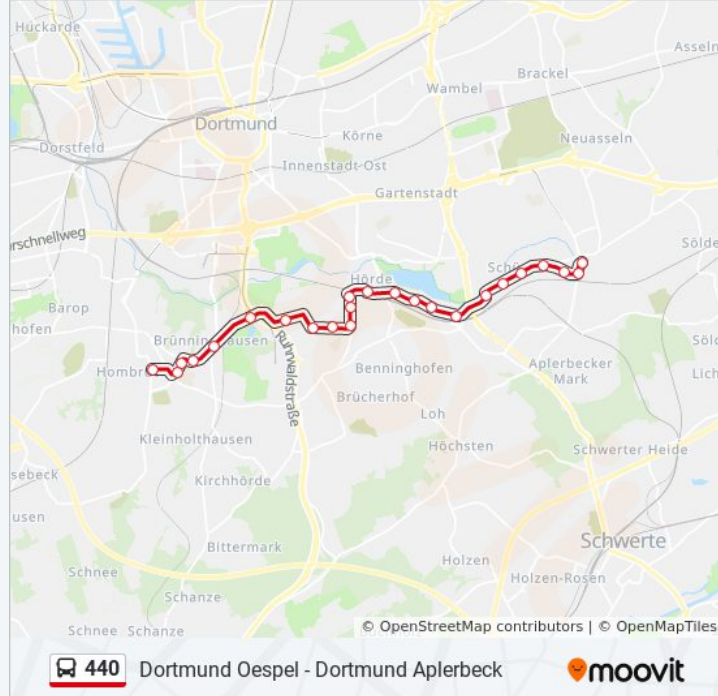

Montag	23:47
Dienstag	23:47
Mittwoch	23:47
Donnerstag	23:47
Freitag	23:46
Samstag	23:46
Sonntag	Kein Betrieb

Buslinie 440 Info

Richtung: Dortmund Gablonzstraße

Stationen: 24

Fahrtdauer: 26 Min

Linien Informationen:

Dortmund Hörder Neumarkt

Dortmund Teutonenstraße

Dortmund Entenpoth

Dortmund Pferdebachtal

Dortmund Nortkirchenstr./Wilo

Dortmund Rombergpark

Dortmund Brünninghausen

Dortmund Brünningh.Betriebshof

Dortmund Renninghausen

Dortmund Reichenberger Straße

Dortmund Gablonzstraße

Richtung: Dortmund Germania

42 Haltestellen

[LINIENPLAN ANZEIGEN](#)

Dortmund Aplerbeck

Dortmund Aplerbeck Markt

Do-Aplerbecker Bahnhofstraße

Dortmund am Dreisch

Dortmund Erlenbachstraße

Dortmund Schürener Straße

Do Adelenstraße

Dortmund Kaiserberg

Dortmund Emschertor

Dortmund Bickestraße