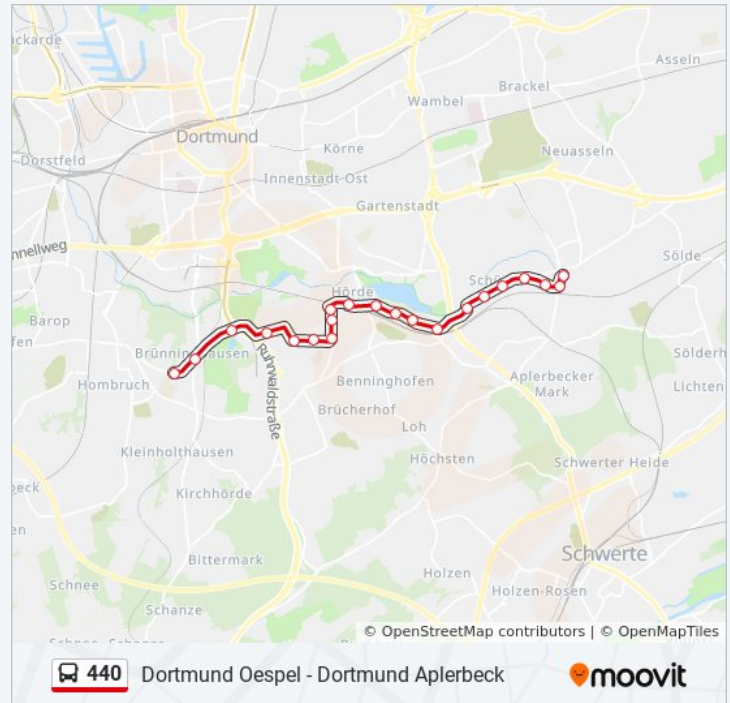

Buslinie 440 Info**Richtung:** Dortmund Aplerbeck**Stationen:** 48**Fahrdauer:** 49 Min**Linien Informationen:**

Dortmund am Gardenkamp
 Dortmund am Hedreich
 Dortmund Barop Parkhaus
 Dortmund Luisenschachtstraße
 Dortmund am Gemeindehaus
 Dortmund Gablonzstraße
 Dortmund Reichenberger Straße
 Dortmund Renninghausen
 Dortmund Brünningh.Betriebshof
 Dortmund Brünninghausen
 Dortmund Rombergpark
 Dortmund Nortkirchenstr./Wilo
 Dortmund Pferdebachtal
 Dortmund Entenpoth
 Dortmund Teutonenstraße
 Dortmund Hörder Neumarkt
 Dortmund Hochofenstraße
 Dortmund Hörde Bf
 Dortmund Bickefeld
 Dortmund Bickestraße
 Dortmund Emschertor
 Dortmund Kaiserberg
 Do Adelenstraße
 Dortmund Schürener Straße
 Dortmund Erlenbachstraße
 Dortmund am Dreisch
 Do-Aplerbecker Bahnhofstraße
 Dortmund Aplerbeck Markt
 Aplerbeck

Richtung: Dortmund Brünningh.Betriebshof

21 Haltestellen

[LINIENPLAN ANZEIGEN](#)

Buslinie 440 Fahrpläne

Abfahrzeiten in Richtung Dortmund
 Brünningh.betriebshof

Montag

18:35 - 20:17

Dortmund Aplerbeck
 Dortmund Aplerbeck Markt
 Do-Aplerbecker Bahnhofstraße
 Dortmund am Dreisch
 Dortmund Erlenbachstraße
 Dortmund Schürener Straße
 Do Adelenstraße
 Dortmund Kaiserberg
 Dortmund Emschertor
 Dortmund Bickestraße
 Dortmund Bickefeld
 Dortmund Hörde Bf
 Dortmund Hochofenstraße
 Dortmund Hörder Neumarkt
 Dortmund Teutonenstraße
 Dortmund Entenpoth
 Dortmund Pferdebachtal
 Dortmund Nortkirchenstr./Wilo
 Dortmund Rombergpark
 Dortmund Brünninghausen
 Dortmund Brünningh.Betriebshof

Dienstag	18:35 - 20:17
Mittwoch	18:35 - 20:17
Donnerstag	18:35 - 20:17
Freitag	18:01 - 19:46
Samstag	19:05 - 22:16
Sonntag	18:01 - 19:46

Buslinie 440 Info

Richtung: Dortmund Brünningh.Betriebshof

Stationen: 21

Fahrdauer: 27 Min

Linien Informationen:

Richtung: Dortmund Brünningh.Betriebshof

23 Haltestellen

[LINIENPLAN ANZEIGEN](#)

Dortmund Germania
 Dortmund Germania
 Dortmund Oespeler Kirchweg
 Dortmund Kullenberg
 Dortmund Alter Hellweg
 Dortmund Pruzzenweg
 Dortmund Oespel Indupark