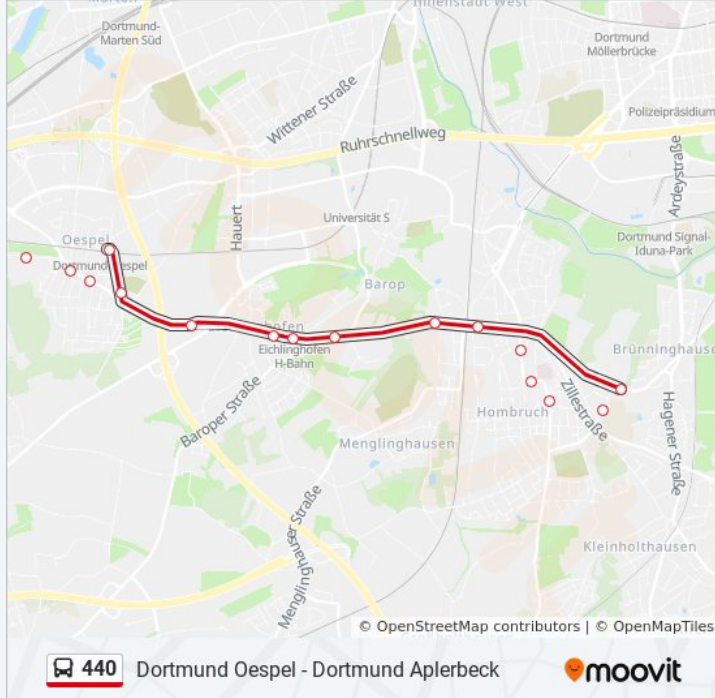

Do-Heinrich-Munsbeck-Straße

Dortmund Airwin

Dortmund Eichlinghofen

Dortmund Eichlinghofen H-Bahn

Dortmund am Gardenkamp

Dortmund am Hedreich

Dortmund Barop Parkhaus

Dortmund Luisenschachtstraße

Dortmund am Gemeindehaus

Dortmund Gablonzstraße

Dortmund Reichenberger Straße

Dortmund Renninghausen

Buslinie 440 Offline Fahrpläne und Netzkarten stehen auf moovitapp.com zur Verfügung. Verwende den [Moovit App](#), um Live Bus Abfahrten, Zugfahrpläne oder U-Bahn Fahrplanzeiten zu sehen, sowie Schritt für Schritt Wegangaben für alle öffentlichen Verkehrsmittel in NRW (Nordrhein-Westfalen) zu erhalten.

[Über Moovit](#) • [MaaS Lösungen](#) • [Unterstützte Länder](#) • [Mooviter Community](#)

© 2024 Moovit - Alle Rechte vorbehalten

Siehe Live Ankunftszeiten