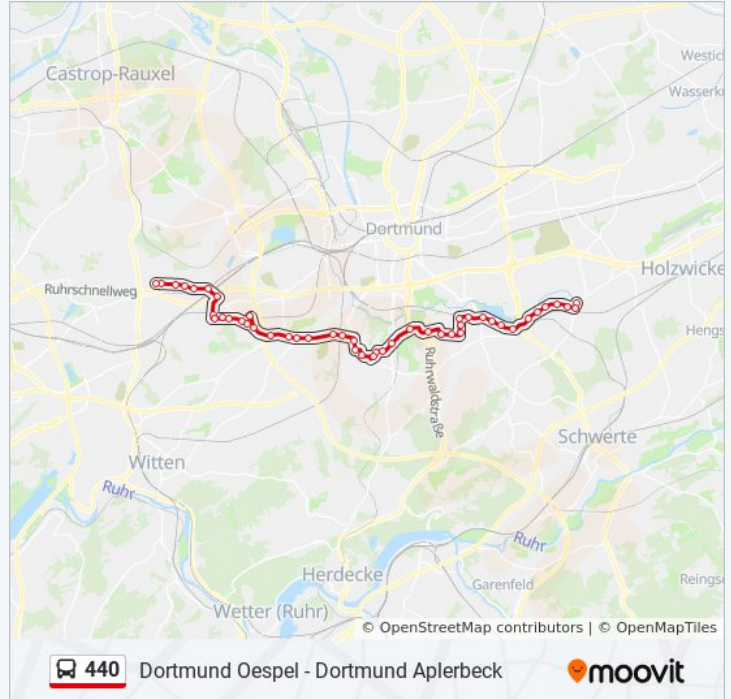

Dortmund Eichlinghofen H-Bahn

Dortmund Eichlinghofen

Dortmund Airwin

Do-Heinrich-Munsbeck-Straße

Dortmund Oespel

Dortmund Auf Der Linnert

Dortmund Hedwigstraße

Dortmund Kleybredde

Dortmund Dorneystraße

Buslinie 440 Info

Richtung: Dortmund Lütgendortmund

Stationen: 47

Fahrtdauer: 52 Min

Linien Informationen:

Dortmund Echeloh

Dortmund Kley

Dortmund Kleyer Weg

Dortmund Germania

Dortmund am Düppersholl

Dortmund Neu-Crengeldanz-Str.

Dortmund Weidenhope

Dortmund Theresenstraße

Dortmund Lütgendortmund

Richtung: Dortmund Oespel

34 Haltestellen

[LINIENPLAN ANZEIGEN](#)

Dortmund Aplerbeck

Dortmund Aplerbeck Markt

Do-Aplerbecker Bahnhofstraße

Dortmund am Dreisch

Dortmund Erlenbachstraße

Dortmund Schürener Straße