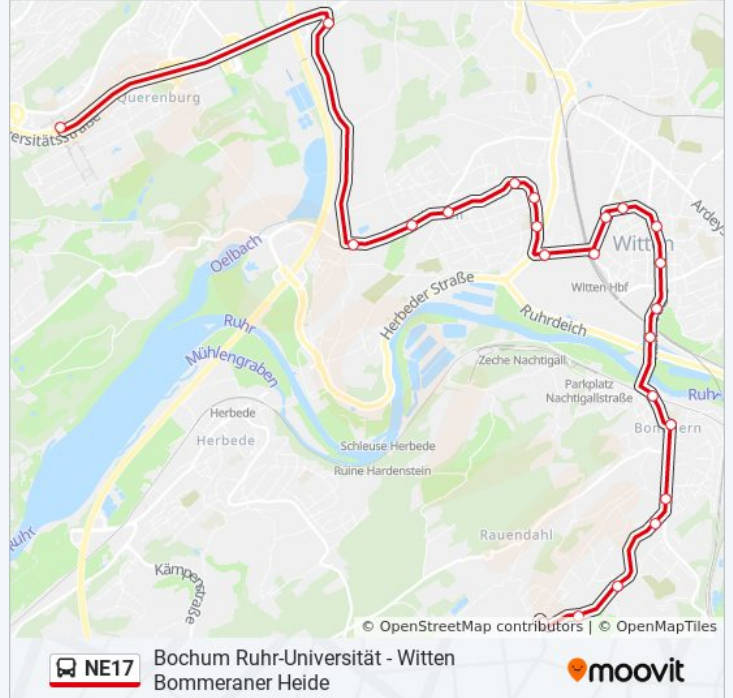

Bochum Ruhr-Universität - Witten Bommeraner Heide

[Hol Dir Die App](#)

Die Buslinie NE17 (Bochum Ruhr-Universität - Witten Bommeraner Heide) hat 3 Routen

(1) Bochum Ruhr-Universität: 01:10(2) Witten Bommeraner Heide: 01:38(3) Witten Heven Dorf: 04:10

Verwende Moovit, um die nächste Station der Buslinie NE17 zu finden und um zu erfahren wann die nächste Buslinie NE17 kommt.

Richtung: Bochum Ruhr-Universität

23 Haltestellen

[LINIENPLAN ANZEIGEN](#)

Witten Bommeraner Heide
Witten Trienendorfer Str.
Witten Siepenstr.
Witten Rigeikenstr.
Witten Bommern Mitte
Witten Bundesverlag
Witten-Bommern Bf
Witten Wetterstr.
Witten Haus Witten
Witten Husemannstr.
Witten Rathaus
Witten Wideystr.
Witten Karl-Marx-Platz
Witten Bahnhofstr.
Witten Tor Thyssen
Witten Sprockhöveler Str.
Witten Hardel
Witten Friedrich-List-Str.
Witten Heven Hellweg
Witten am Steinberg
Witten Heven Dorf

Buslinie NE17 Info**Richtung:** Bochum Ruhr-Universität**Stationen:** 23**Fahrdauer:** 26 Min**Linien Informationen:**

Bochum Kleinherbeder Str.

Bochum Ruhr-Universität

Richtung: Witten Bommeraner Heide

18 Haltestellen

[LINIENPLAN ANZEIGEN](#)

Bochum Ruhr-Universität

Bochum Hallenbad Querenburg

Witten Knappensiedlung

Witten Wittener Str.

Witten Herbede Mitte

Witten Haus Herbede

Witten Herbeder Str.