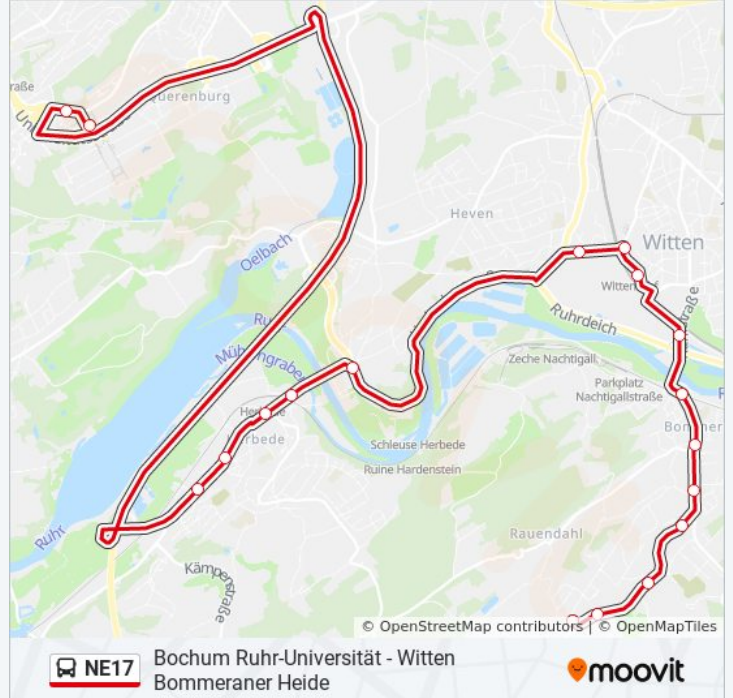

Richtung: Witten Heven Dorf

21 Haltestellen

[LINIENPLAN ANZEIGEN](#)

- Witten Bommeraner Heide
- Witten Trienendorfer Str.
- Witten Siepenstr.
- Witten Rigeikenstr.
- Witten Bommern Mitte
- Witten Bundesverlag
- Witten-Bommern Bf
- Witten Wetterstr.
- Witten Haus Witten
- Witten Husemannstr.
- Witten Rathaus
- Witten Wideystr.
- Witten Karl-Marx-Platz
- Witten Bahnhofstr.
- Witten Tor Thyssen
- Witten Sprockhöveler Str.
- Witten Hardel
- Witten Friedrich-List-Str.

Buslinie NE17 Fahrpläne

Abfahrzeiten in Richtung Witten Heven Dorf

Montag	Kein Betrieb
Dienstag	Kein Betrieb
Mittwoch	Kein Betrieb
Donnerstag	Kein Betrieb
Freitag	04:10
Samstag	Kein Betrieb
Sonntag	04:10

Buslinie NE17 Info

Richtung: Witten Heven Dorf

Stationen: 21

Fahrdauer: 18 Min

Linien Informationen: