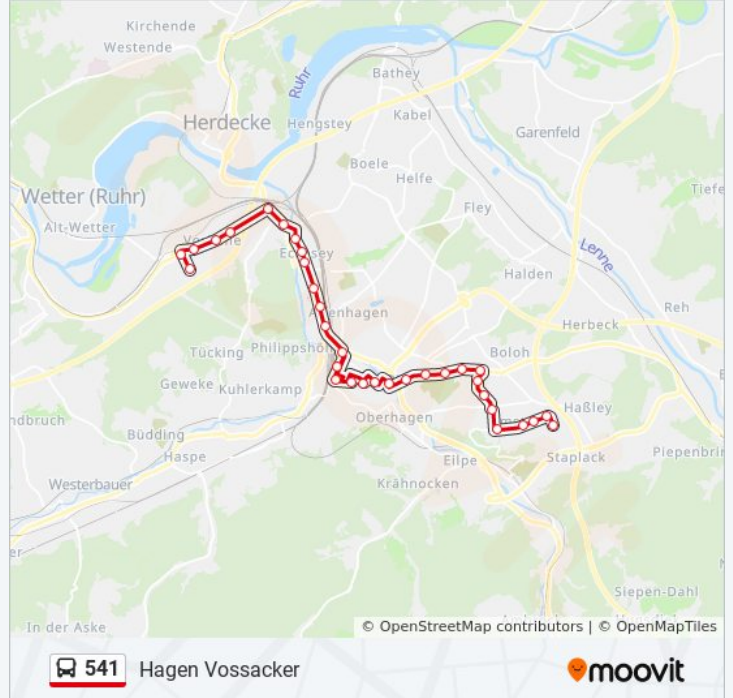

Buslinie 541 Info

Richtung: Hagen Vossacker

Stationen: 34

Fahrdauer: 43 Min

Linien Informationen:

Hagen Volkspark
Hagen Theater
Hagen Schwenke
Hagen Hauptbahnhof
Hagen Altenhg. Brücke
Hagen Eckeseyer Brücke
Hagen Eicken
Hagen Bauhaus
Hagen Fuhrparkstr.
Hagen Eichendorffstr.
Hagen Klopstockstr.
Hagen Geitebrücke
Hagen Weststr.
Hagen Hartmannstr.
Hagen Vorhalle Mitte
Hagen Vorhaller Str.
Hagen Rehdeicke
Hagen Vossacker

Richtung: Wetter Friedrichstr.

36 Haltestellen

[LINIENPLAN ANZEIGEN](#)

Hagen Bissingheim
Hagen Bissingheim
Hagen Köhlerweg
Hagen Max-Planck-Str.
Hagen Cunostr.
Hagen Ernst Kirche
Hagen K.-E.-Osthaus-Str.
Hagen In Der Luke
Hagen Steinruther Str.
Hagen Emster Str.
Hagen Eppenhauser Brunnen