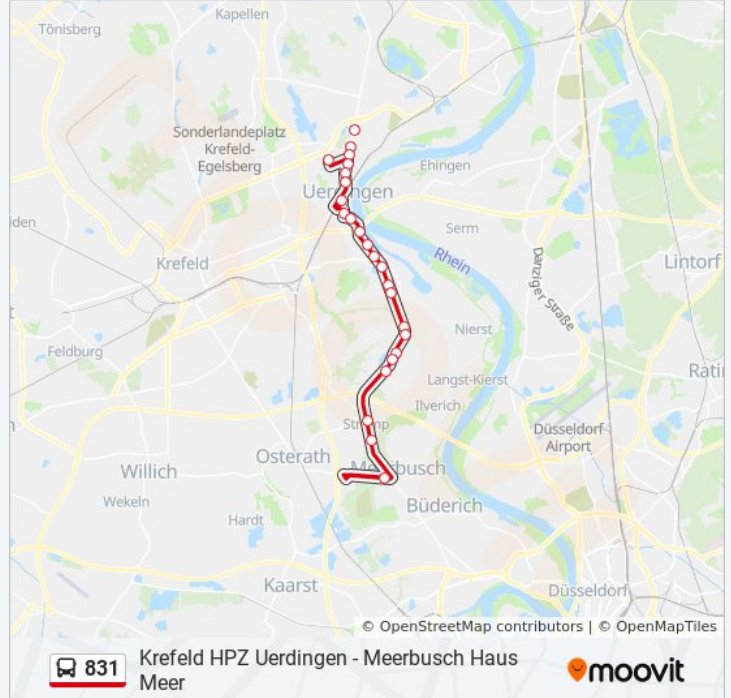

Verwende Moovit, um die nächste Station der Buslinie 831 zu finden und um zu erfahren wann die nächste Buslinie 831 kommt.

Richtung: Krefeld Hpz Uerdingen

24 Haltestellen

[LINIENPLAN ANZEIGEN](#)

Meerbusch Haus Meer
Meerbusch Bergfeld
Meerbusch Auf Der Gath
Meerbusch Schillerstraße
Meerbusch Claudiusstraße
Meerbusch Hauptstraße
Meerbusch In Der Loh
Meerbusch Hülser
Krefeld Heidbergsweg
Krefeld Stratum
Krefeld Zum Römer
Krefeld Cerestar
Krefeld Rheinhafen
Krefeld Rheinbrücke
Krefeld am Obertor
Krefeld am Röttgen
Krefeld Uerdingen Bf
Krefeld Kastanienstr.
Krefeld Waggonfabrik
Krefeld Friedensstr
Krefeld Chempark Ausbildung

Buslinie 831 Info

Richtung: Krefeld Hpz Uerdingen

Stationen: 24

Fahrtdauer: 33 Min

Linien Informationen:

Krefeld Chempark Tor 15

Krefeld am Waldsee

Krefeld Hpz Uerdingen

Richtung: Krefeld Linner Straße

14 Haltestellen

[LINIENPLAN ANZEIGEN](#)

- Meerbusch Haus Meer
- Meerbusch Bergfeld
- Meerbusch Auf Der Gath
- Meerbusch Schillerstraße
- Meerbusch Claudiusstraße
- Meerbusch Hauptstraße
- Meerbusch In Der Loh
- Meerbusch Hülser
- Krefeld Heidbergsweg
- Krefeld Stratum
- Krefeld Zum Römer
- Krefeld Cerestar
- Krefeld Rheinhafen
- Krefeld Linner Straße

Buslinie 831 Info

Richtung: Krefeld Linner Straße

Stationen: 14

Fahrdauer: 22 Min

Linien Informationen:

 [Buslinie 831 Karte](#)

Buslinie 831 Fahrpläne

Abfahrzeiten in Richtung Krefeld Uerdingen Bf