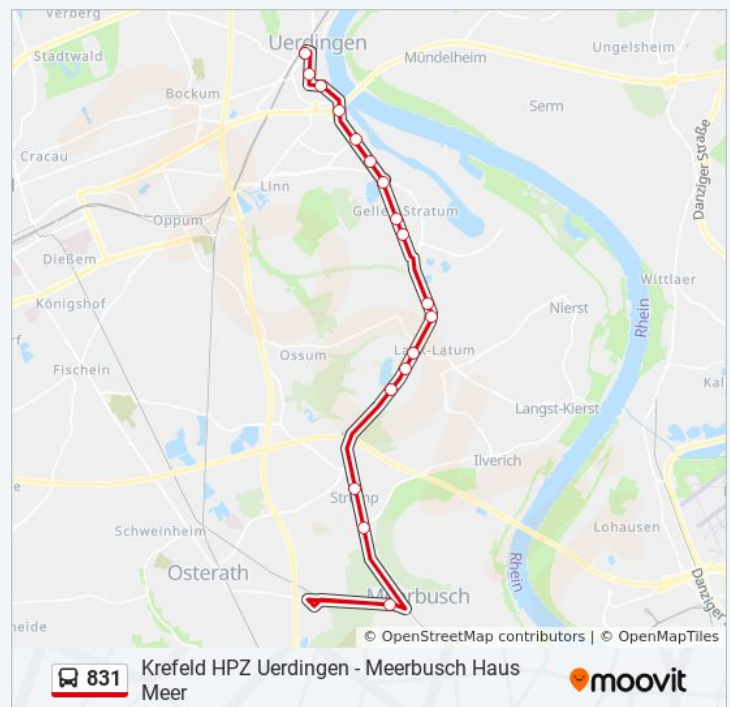

Buslinie 831 Info

Richtung: Krefeld Linner Straße

Stationen: 14

Fahrdauer: 22 Min

Linien Informationen:

 [Buslinie 831 Karte](#)

Buslinie 831 Fahrpläne

Abfahrzeiten in Richtung Krefeld Uerdingen Bf

Mittwoch	00:07 - 19:25
Donnerstag	00:07 - 22:37
Freitag	00:07 - 23:37
Samstag	00:37 - 23:37
Sonntag	00:07 - 22:07

Buslinie 831 Info

Richtung: Krefeld Uerdingen Bf

Stationen: 17

Fahrdauer: 23 Min

Linien Informationen:

Richtung: Meerbusch Hauptstraße

6 Haltestellen

[LINIENPLAN ANZEIGEN](#)

Meerbusch Haus Meer
 Meerbusch Bergfeld
 Meerbusch Auf Der Gath
 Meerbusch Schillerstraße
 Meerbusch Claudiusstraße
 Meerbusch Hauptstraße

Buslinie 831 Info

Richtung: Meerbusch Hauptstraße

Stationen: 6

Fahrdauer: 11 Min

Linien Informationen:

 [Buslinie 831 Karte](#)

Richtung: Meerbusch Haus Meer

23 Haltestellen