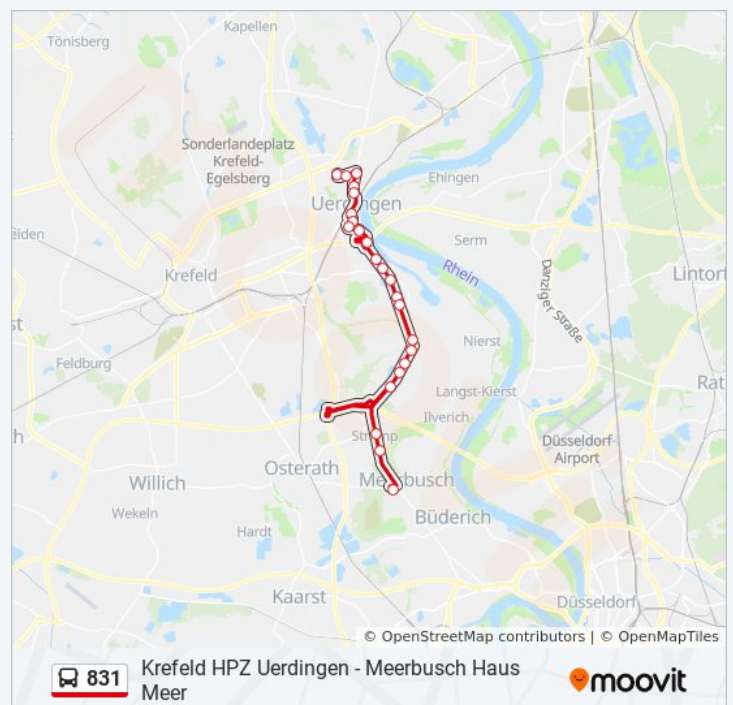

Buslinie 831 Info

Richtung: Meerbusch Hauptstraße

Stationen: 6

Fahrdauer: 11 Min

Linien Informationen:

 [Buslinie 831 Karte](#)

Richtung: Meerbusch Haus Meer

23 Haltestellen

[LINIENPLAN ANZEIGEN](#)

Krefeld Hpz Uerdingen
Krefeld Adolf-Dembach-Str.
Krefeld Friedensstr
Krefeld Waggonfabrik
Krefeld Kastanienstr.
Krefeld Uerdingen Bf
Krefeld am Röttgen
Krefeld Augustastr.
Krefeld am Obertor
Krefeld Rheinbrücke
Krefeld Rheinhafen
Krefeld Cerestar
Krefeld Zum Römer
Krefeld Stratum
Krefeld Heidbergsweg
Meerbusch Hülser
Meerbusch In Der Loh
Meerbusch Hauptstraße
Meerbusch Claudiusstraße
Meerbusch Schillerstraße
Meerbusch Auf Der Gath
Meerbusch Bergfeld
Meerbusch Haus Meer

Buslinie 831 Fahrpläne

Abfahrzeiten in Richtung Meerbusch Haus Meer

Montag	00:29 - 23:59
Dienstag	04:31 - 21:57
Mittwoch	04:31 - 21:57
Donnerstag	04:31 - 21:57
Freitag	00:29 - 23:59
Samstag	00:59 - 23:59
Sonntag	00:29 - 22:59

Buslinie 831 Info

Richtung: Meerbusch Haus Meer

Stationen: 23

Fahrdauer: 31 Min

Linien Informationen:

Buslinie 831 Offline Fahrpläne und Netzkarten stehen auf moovitapp.com zur Verfügung. Verwende den [Moovit App](#), um Live Bus Abfahrten, Zugfahrpläne oder U-Bahn Fahrplanzeiten zu sehen, sowie Schritt für Schritt Wegangaben für alle öffentlichen Verkehrsmittel in NRW (Nordrhein-Westfalen) zu erhalten.