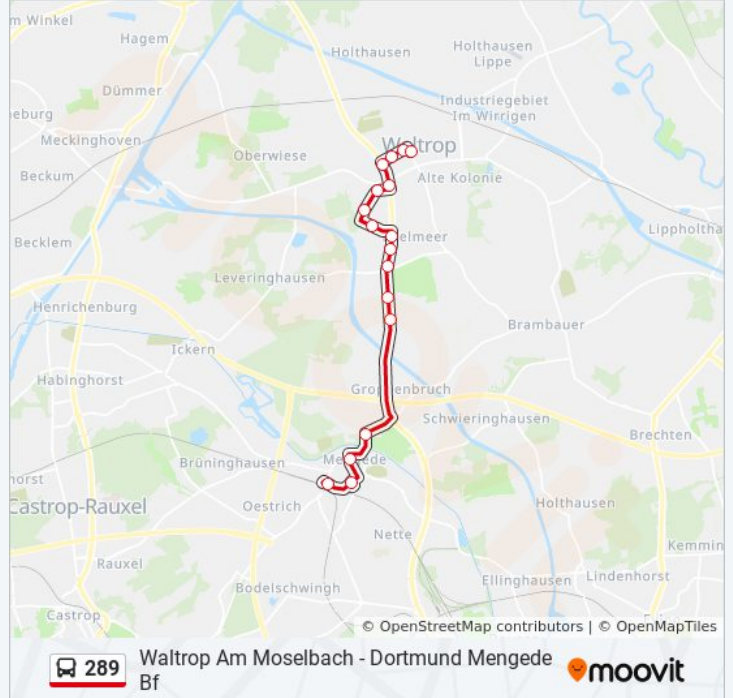

 289

Waltrop Am Moselbach - Dortmund Mengede Bf

[Hol Dir Die App](#)

Die Buslinie 289 (Waltrop Am Moselbach - Dortmund Mengede Bf) hat 2 Routen

(1) Dortmund Mengede Bf: 05:40 - 18:40(2) Waltrop Am Moselbach: 06:05 - 19:05

Verwende Moovit, um die nächste Station der Buslinie 289 zu finden und um zu erfahren wann die nächste Buslinie 289 kommt.

**Richtung: Dortmund Mengede Bf**

17 Haltestellen

[LINIENPLAN ANZEIGEN](#)

Waltrop am Moselbach  
Waltrop Ziegeleistr.  
Waltrop Schützenstr.  
Waltrop Rathaus  
Waltrop am Mühlenteich  
Waltrop Rosenstraße  
Waltrop Hafenstraße  
Waltrop Droste-Hülshoff-Str.  
Waltrop Goethestr.  
Waltrop Altenbredde  
Waltrop Altenbruchstr.  
Waltrop Kapellenweg  
Waltrop Auf Dem Heiken  
Dortmund am Schlagbaum  
Dortmund Freihofstraße  
Dortmund Mengede Markt  
Dortmund Mengede Bf

**Buslinie 289 Info****Richtung:** Dortmund Mengede Bf**Stationen:** 17**Fahrdauer:** 23 Min**Linien Informationen:**

## Richtung: Waltrop am Moselbach

17 Haltestellen

[LINIENPLAN ANZEIGEN](#)

- Dortmund Mengede Bf
- Dortmund Mengede Markt
- Dortmund Freihofstraße
- Dortmund am Schlagbaum
- Waltrop Auf Dem Heiken
- Waltrop Kapellenweg
- Waltrop Altenbruchstr.
- Waltrop Altenbredde
- Waltrop Goethestr.
- Waltrop Droste-Hülshoff-Str.
- Waltrop Hafenstraße
- Waltrop Rosenstraße
- Waltrop am Mühlenteich
- Waltrop Rathaus
- Waltrop Schützenstr.
- Waltrop Ziegeleistr.
- Waltrop am Moselbach