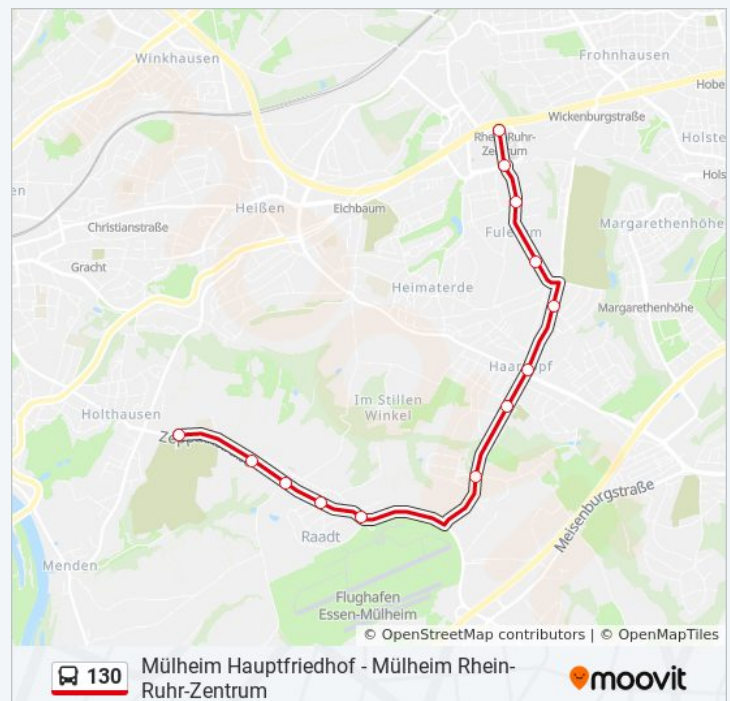

Die Buslinie 130 (Mülheim Hauptbahnhof) hat 2 Routen

(1) Mülheim Hauptbahnhof: 04:37 - 23:17(2) Mülheim Rhein-Ruhr-Zentrum: 04:29 - 22:59

Verwende Moovit, um die nächste Station der Buslinie 130 zu finden und um zu erfahren wann die nächste Buslinie 130 kommt.

Richtung: Mülheim Hauptbahnhof

25 Haltestellen

[LINIENPLAN ANZEIGEN](#)

Mülheim Rhein-Ruhr-Zentrum
Essen Rhein-Ruhr-Zentrum Süd
Essen Regenbogenweg
Essen Fuler.Gemeindez.
Essen Schlingmannsweg
Essen Erbach
Essen Steinbachgrund
Essen Fängershof
Mülheim Flughafen
Mülheim Windmühlenstr.
Mülheim Horbeckstr.
Mülheim Parsevalstr.
Mülheim Hauptfriedhof
Mülheim Tilsiter Straße
Mülheim Oppspring
Mülheim Witthausstr.
Mülheim Stiftstr.
Mülheim Max-Planck-Institute
Mülheim Wasserstr.
Mülheim Trooststr.
Mülheim Wilhelmstr.

Richtung: Mülheim Rhein-Ruhr-Zentrum

25 Haltestellen

[LINIENPLAN ANZEIGEN](#)

Mülheim Hauptbahnhof
Mülheim Rathausmarkt
Mülheim Stadtmitte
Mülheim Ev. Krankenhaus
Mülheim Wilhelmstr.
Mülheim Trooststr.
Mülheim Wasserstr.
Mülheim Max-Planck-Institute
Mülheim Stiftstr.
Mülheim Witthausstr.
Mülheim Oppspring
Mülheim Tilsiter Straße
Mülheim Hauptfriedhof
Mülheim Parsevalstr.
Mülheim Horbeckstr.
Mülheim Windmühlenstr.
Mülheim Flughafen
Essen Fängershof
Essen Steinbachgrund
Essen Erbach
Essen Schlingmannsweg
Essen Fuler.Gemeindez.
Essen Regenbogenweg
Essen Rhein-Ruhr-Zentrum Süd
Mülheim Rhein-Ruhr-Zentrum

Buslinie 130 Info

Richtung: Mülheim Rhein-Ruhr-Zentrum

Stationen: 25

Fahrtdauer: 34 Min

Linien Informationen:

Buslinie 130 Offline Fahrpläne und Netzkarten stehen auf moovitapp.com zur Verfügung. Verwende den [Moovit App](#), um Live Bus Abfahrten, Zugfahrpläne oder U-Bahn Fahrplanzeiten zu sehen, sowie Schritt für Schritt Wegangaben für alle öffentlichen Verkehrsmittel in NRW (Nordrhein-Westfalen) zu erhalten.