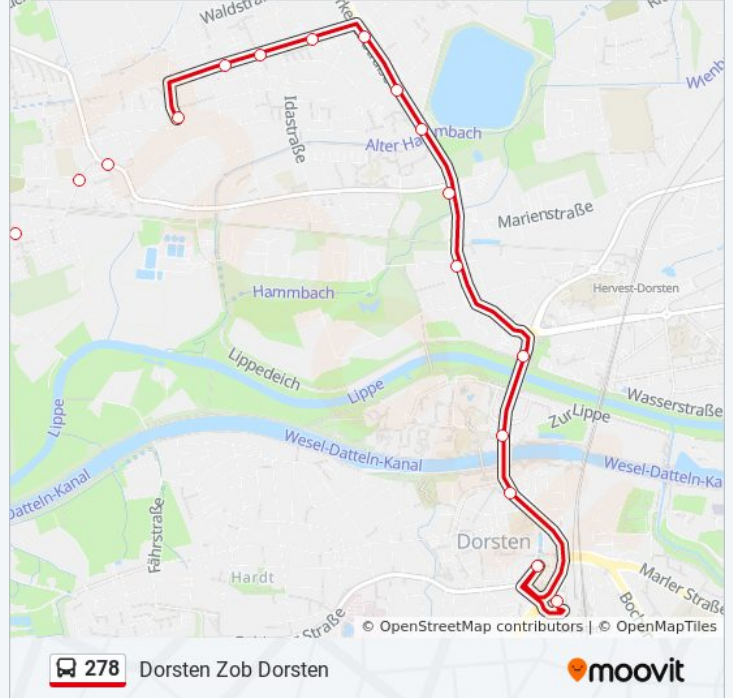

Buslinie 278 Info

Richtung: Dorsten Wennemarstr.

Stationen: 23

Fahrdauer: 13 Min

Linien Informationen:

Dor Borkener-/Friedrichstr.
 Dorsten Wrangelstr.
 Dorsten Düppelstr.
 Dorsten Mittelstr.
 Dorsten Wennemarstr.

Richtung: Dorsten Zob Dorsten

17 Haltestellen
[LINIENPLAN ANZEIGEN](#)

Dorsten Kreskenhof
 Dorsten, Hagenbecker Str.
 St-Antonius-Kirche
 Dorsten Wennemarstr.
 Dorsten Mittelstr.
 Dorsten Düppelstr.
 Dorsten Wrangelstr.
 Holsterhausen, Borkener-/Friedrichstraße
 Dorsten Martin-Luther-Str.
 Dorsten Brunsweg
 Dorsten Pliesterbecker Str.
 Dorsten Baldurstr.
 Dorsten Gemeindedreieck
 Dorsten, Gymnasium Petrinum
 Dorsten Lippetor
 Dorsten Recklinghäuser Tor
 Dorsten Zob Dorsten

Buslinie 278 Fahrpläne

Abfahrzeiten in Richtung Dorsten Zob Dorsten

Montag	05:12 - 23:36
Dienstag	05:12 - 23:36
Mittwoch	05:12 - 23:36
Donnerstag	08:36 - 22:36
Freitag	05:12 - 23:36
Samstag	06:49 - 23:36
Sonntag	08:36 - 22:36

Buslinie 278 Info

Richtung: Dorsten Zob Dorsten
Stationen: 17
Fahrdauer: 23 Min
Linien Informationen:

Richtung: Dorsten Zob Dorsten

11 Haltestellen

[LINIENPLAN ANZEIGEN](#)

Dorsten Gahlener Str.
 Dorsten Vennemann
 Dorsten Plaggenbahn
 Dor St.-Elisab.-Krankenhaus
 Dorsten Hülskampsweg
 Dorsten Kolkstr.
 Dorsten Nonnenkamp
 Dorsten Habichtstr.
 Dorsten Sperberstr.
 Dorsten Alter Friedhof
 Dorsten Zob Dorsten