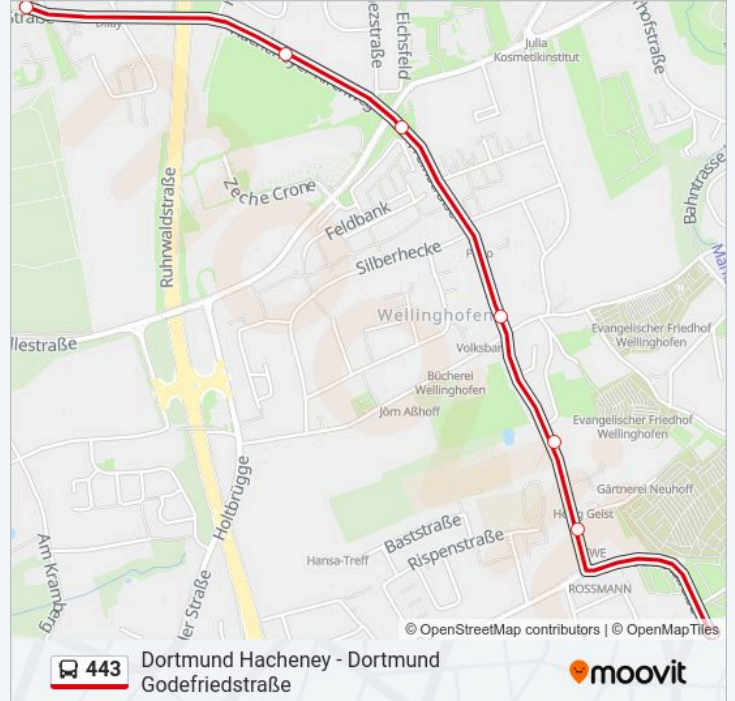

**Buslinie 443 Info****Richtung:** Dortmund Godefriedstraße**Stationen:** 9**Fahrtdauer:** 9 Min**Linien Informationen:**

### Richtung: Dortmund Hachenei

7 Haltestellen

[LINIENPLAN ANZEIGEN](#)

Dortmund Godefriedstraße

Dortmund Godekinstraße

Dortmund am Lieberfeld

Dortmund Wellinghofen

Dortmund Preinstraße

### Buslinie 443 Fahrpläne

Abfahrzeiten in Richtung Dortmund Hachenei

Montag	06:39 - 17:39
Dienstag	06:39 - 17:39
Mittwoch	06:39 - 17:39
Donnerstag	06:39 - 17:39
Freitag	06:39 - 17:39
Samstag	07:39 - 17:19
Sonntag	07:39 - 17:19

### Buslinie 443 Info

**Richtung:** Dortmund Hachenei

**Stationen:** 7

**Fahrtdauer:** 7 Min

**Linien Informationen:**

Buslinie 443 Offline Fahrpläne und Netzkarten stehen auf moovitapp.com zur Verfügung. Verwende den Moovit App, um Live Bus Abfahrten, Zugfahrpläne oder U-Bahn Fahrplanzeiten zu sehen, sowie Schritt für Schritt Wegangaben für alle öffentlichen Verkehrsmittel in NRW (Nordrhein-Westfalen) zu erhalten.