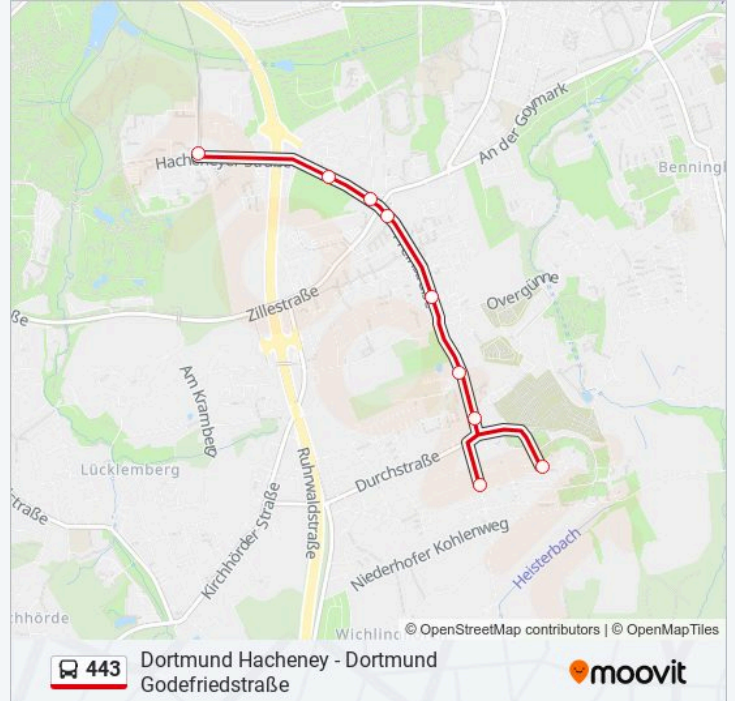

 **443****Dortmund Hacheneu - Dortmund Godefriedstraße**[Hol Dir Die App](#)

Die Buslinie 443 (Dortmund Hacheneu - Dortmund Godefriedstraße) hat 2 Routen

(1) Dortmund Godefriedstraße: 06:50 - 19:10(2) Dortmund Hacheneu: 06:39 - 17:39

Verwende Moovit, um die nächste Station der Buslinie 443 zu finden und um zu erfahren wann die nächste Buslinie 443 kommt.

**Richtung: Dortmund Godefriedstraße**

9 Haltestellen

[LINIENPLAN ANZEIGEN](#)

Dortmund Hacheneu  
Dortmund am Rundbogen  
Dortmund Hacheneuer Kirchweg  
Dortmund Preinstraße  
Dortmund Wellinghofen  
Dortmund am Lieberfeld  
Dortmund Godekinstraße  
Dortmund Weischedestraße  
Dortmund Godefriedstraße

**Buslinie 443 Info****Richtung:** Dortmund Godefriedstraße**Stationen:** 9**Fahrtdauer:** 9 Min**Linien Informationen:**

### Richtung: Dortmund Hachenei

7 Haltestellen

[LINIENPLAN ANZEIGEN](#)

Dortmund Godefriedstraße

Dortmund Godekinstraße

Dortmund am Lieberfeld

Dortmund Wellinghofen

Dortmund Preinstraße