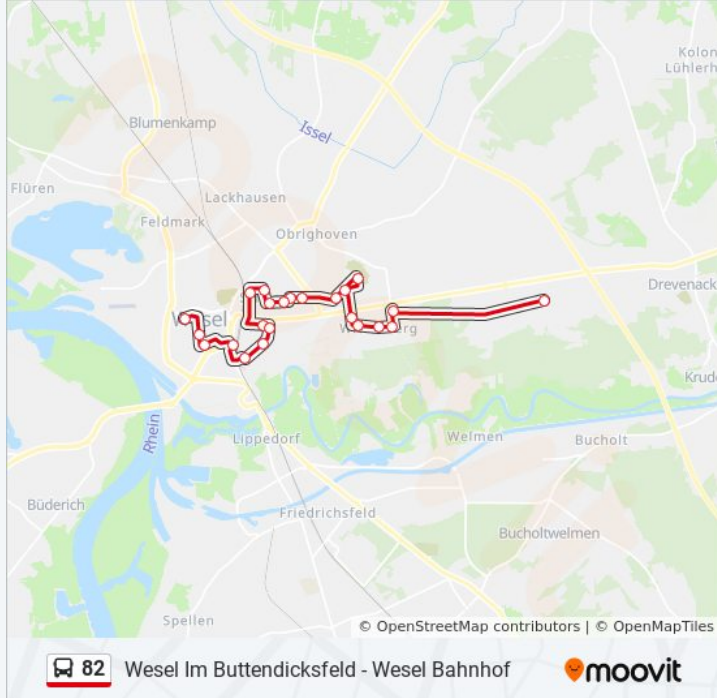

### Richtung: Wesel Martinistraße

23 Haltestellen

[LINIENPLAN ANZEIGEN](#)

Wesel am Schornacker Ost

Wesel Im Buttendicksfeld

Wesel am Buttendick

Wesel Alex.-Von-Humboldt-Str.

Wesel Aaper Weg

### Buslinie 82 Fahrpläne

Abfahrzeiten in Richtung Wesel Martinistraße

Montag	07:25 - 16:01
Dienstag	07:25 - 16:01
Mittwoch	07:25 - 16:01
Donnerstag	07:25 - 16:01
Freitag	07:25 - 14:29
Samstag	Kein Betrieb
Sonntag	Kein Betrieb

### Buslinie 82 Info

**Richtung:** Wesel Martinistraße

**Stationen:** 23

**Fahrdauer:** 33 Min

**Linien Informationen:**

Wesel Niederrheinhalde

Wesel Bahnhof

Wesel Wallstraße

Wesel Mathenakreuz

Wesel Martinstraße

Buslinie 82 Offline Fahrpläne und Netzkarten stehen auf moovitapp.com zur Verfügung. Verwende den [Moovit App](#), um Live Bus Abfahrten, Zugfahrpläne oder U-Bahn Fahrplanzeiten zu sehen, sowie Schritt für Schritt Wegangaben für alle öffentlichen Verkehrsmittel in NRW (Nordrhein-Westfalen) zu erhalten.