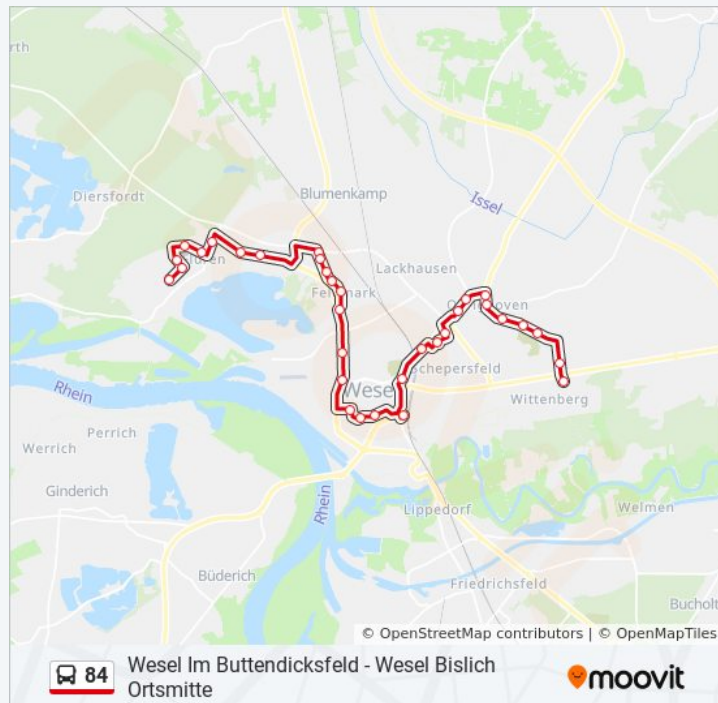

Wesel Friedrich-Geselschap-Str

Wesel Ackerstraße

Wesel, Barthel-Bruyn-Weg

Wesel Eissporthalle

Wesel Glückauf

Wesel Flürener Weg

Buslinie 84 Fahrpläne

Abfahrzeiten in Richtung Wesel Waldstraße

Montag	06:40
Dienstag	06:40
Mittwoch	06:40
Donnerstag	06:40
Freitag	06:40
Samstag	Kein Betrieb
Sonntag	Kein Betrieb

Buslinie 84 Info

Richtung: Wesel Waldstraße

Stationen: 33

Fahrdauer: 46 Min

Linien Informationen:

Wesel Beethovenstraße

Wesel Flüren Markt

Wesel Waldschenke

Wesel Drosselstraße

Wesel Altrheinstraße

Wesel Waldstraße

Buslinie 84 Offline Fahrpläne und Netzkarten stehen auf moovitapp.com zur Verfügung. Verwende den [Moovit App](#), um Live Bus Abfahrten, Zugfahrpläne oder U-Bahn Fahrplanzeiten zu sehen, sowie Schritt für Schritt Wegangaben für alle öffentlichen Verkehrsmittel in NRW (nordrhein-Westfalen) zu erhalten.