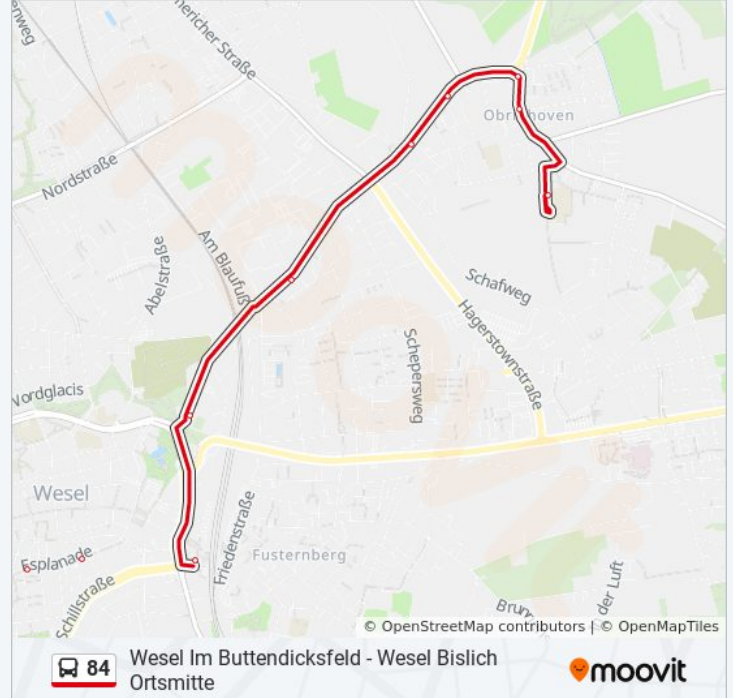

Wesel Waldschenke

Wesel Flüren Markt

Wesel Beethovenstraße

Wesel Flürener Weg

Wesel Glückauf

Wesel Eissporthalle

Wesel, Barthel-Bruyn-Weg

Wesel Ackerstraße

Wesel Bahnhof

Wesel Isselstraße

Wesel Brüner Landstraße

Wesel am Schwan

Wesel Kastanienstraße

Wesel am Lauerhaas

Wesel Tannenstraße

Gesamtschule Ost

Richtung: Rees Mehr Ortsmitte

52 Haltestellen

[LINIENPLAN ANZEIGEN](#)

Wesel Im Buttendicksfeld

Wesel Rudolf-Diesel-Straße

Wesel Voßhöveler Straße

Wesel am Friedenshof

Wesel Eichenstraße

Wesel Tannenstraße

Wesel am Lauerhaas

Wesel Kastanienstraße

Wesel am Schwan

Wesel Schepersweg

Wesel Franziskusstraße

Wesel Brüner Landstraße

Wesel Isselstraße