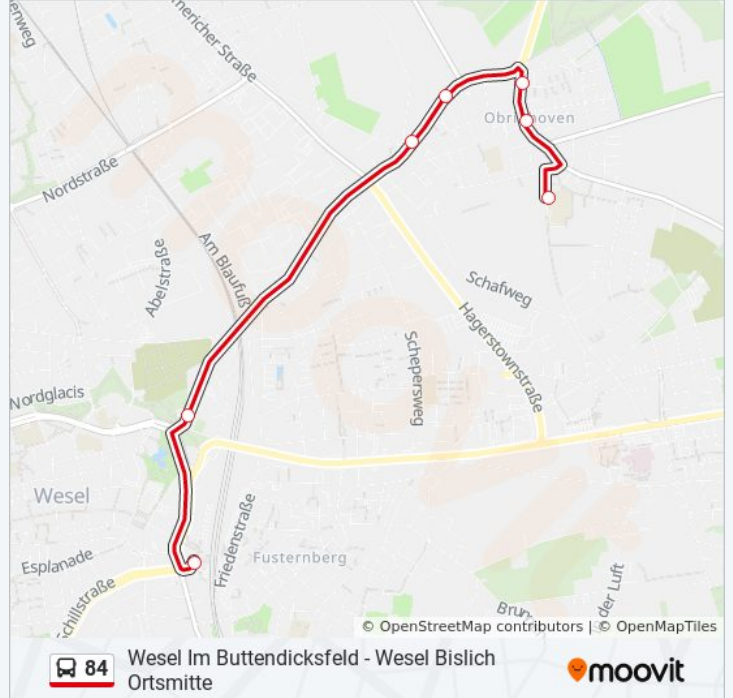

Fahrtdauer: 12 Min

Linien Informationen:

Richtung: Wesel Bislich Ortsmitte

41 Haltestellen

[LINIENPLAN ANZEIGEN](#)

- Wesel Im Buttendicksfeld
- Wesel Rudolf-Diesel-Straße
- Wesel Voßhöveler Straße
- Wesel am Friedenshof
- Wesel Eichenstraße
- Wesel Tannenstraße
- Wesel am Lauerhaas
- Wesel Kastanienstraße
- Wesel am Schwan
- Wesel Schepersweg
- Wesel Franziskusstraße
- Wesel Brüner Landstraße
- Wesel Isselstraße
- Wesel Bahnhof
- Wesel Wallstraße
- Wesel Stettiner Straße
- Wesel Großer Markt
- Wesel Amtsgericht