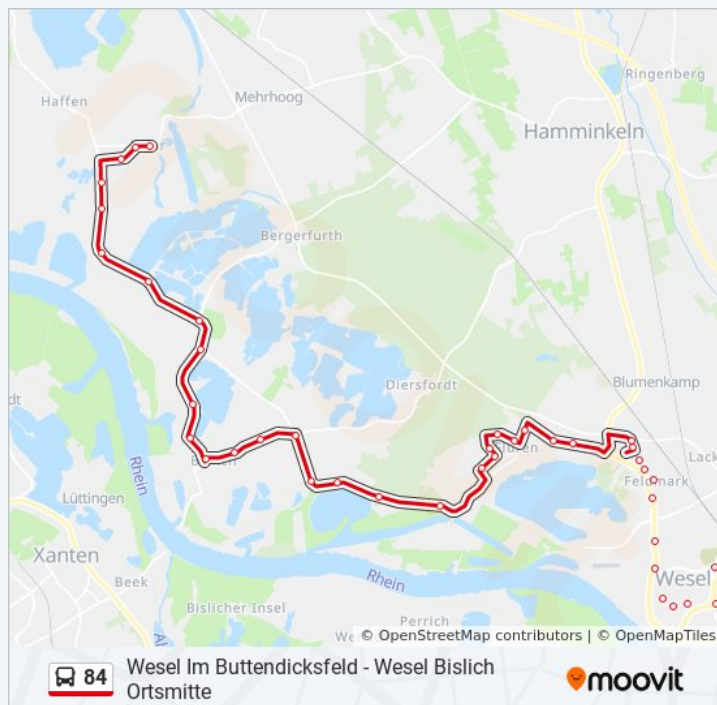

Richtung: Rees Mehr Ortsmitte

52 Haltestellen

[LINIENPLAN ANZEIGEN](#)

Wesel Im Buttendicksfeld

Wesel Rudolf-Diesel-Straße

Wesel Voßhöveler Straße

Wesel am Friedenshof

Wesel Eichenstraße

Wesel Friedrich-Gesellschaft-Str

Wesel Ackerstraße

Wesel, Barthel-Bruyn-Weg

Wesel Eissporthalle

Wesel Glückauf

Wesel Flürener Weg

Buslinie 84 Fahrpläne

Abfahrzeiten in Richtung Rees Mehr Ortsmitte

Stationen: 52

Fahrtdauer: 46 Min

Linien Informationen:

Wesel Beethovenstraße

Wesel Flüren Markt

Wesel Waldschenke

Wesel Drosselstraße

Wesel Altrheinstraße