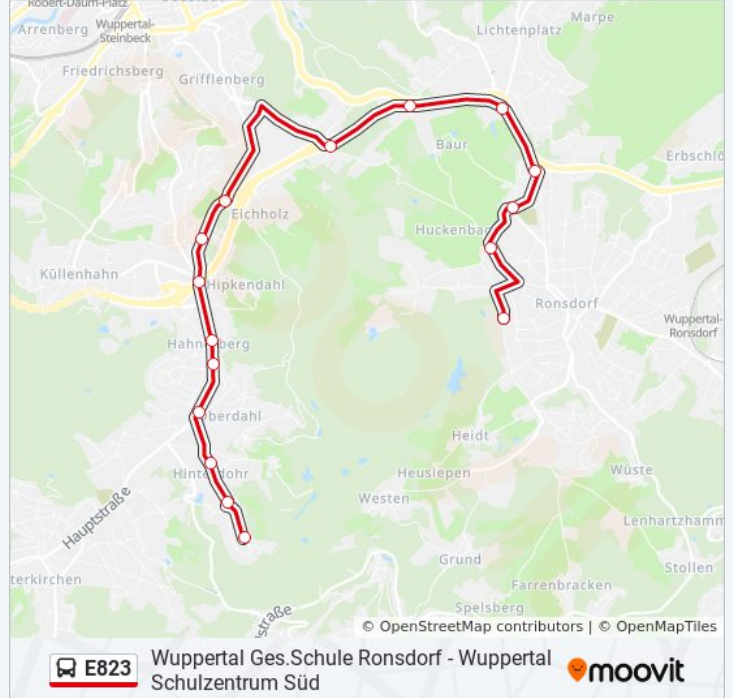

Wuppertal Mastweg - Wuppertal Ges.Schule Ronsdorf

[Hol Dir Die App](#)

Die Buslinie E823 (Wuppertal Mastweg - Wuppertal Ges.Schule Ronsdorf) hat 2 Routen

(1) Wuppertal Ges.schule Ronsdorf: 07:19(2) Wuppertal Schulzentrum Süd: 07:47

Verwende Moovit, um die nächste Station der Buslinie E823 zu finden und um zu erfahren wann die nächste Buslinie E823 kommt.

Richtung: Wuppertal Ges.Schule Ronsdorf

16 Haltestellen

[LINIENPLAN ANZEIGEN](#)

Wuppertal Mastweg
Wuppertal Hinterdohr
Wuppertal Schulweg
Wuppertal Kaisergarten
Wuppertal Neuenhaus
Wuppertal Görresweg
Wuppertal Hahnerberg
Wuppertal Obere Jägerhofstr.
Wuppertal Friedenshain
Wuppertal am Freudenberg
Wuppertal Kapellen
Wuppertal Lichtscheid
Wuppertal Parkstraße
Wuppertal Staubenthaler Höhe
Wuppertal Luhnsfelder Höhe
Wuppertal Ges.Schule Ronsdorf

Richtung: Wuppertal Schulzentrum Süd

20 Haltestellen

[LINIENPLAN ANZEIGEN](#)

Wuppertal Ges.Schule Ronsdorf
 Wuppertal Ronsdorfer Talsperre
 Wuppertal Echoer Straße
 Wuppertal Schule Echoer Straße
 Wuppertal Im Bökel
 Wuppertal am Stadtbahnhof
 Wuppertal Lüttringhauser Str.
 Wuppertal Gladiolenstraße
 Wuppertal Lohsiepenstraße
 Wuppertal Erbschlö
 Wuppertal Ronsdorfer Anlagen
 Wuppertal Lichtscheid
 Wuppertal Auf Lichtscheid
 Wuppertal Kapellen
 Wuppertal am Freudenberg
 Wuppertal Friedenshain
 Wuppertal Obere Jägerhofstr.
 Wuppertal Hahnerberg