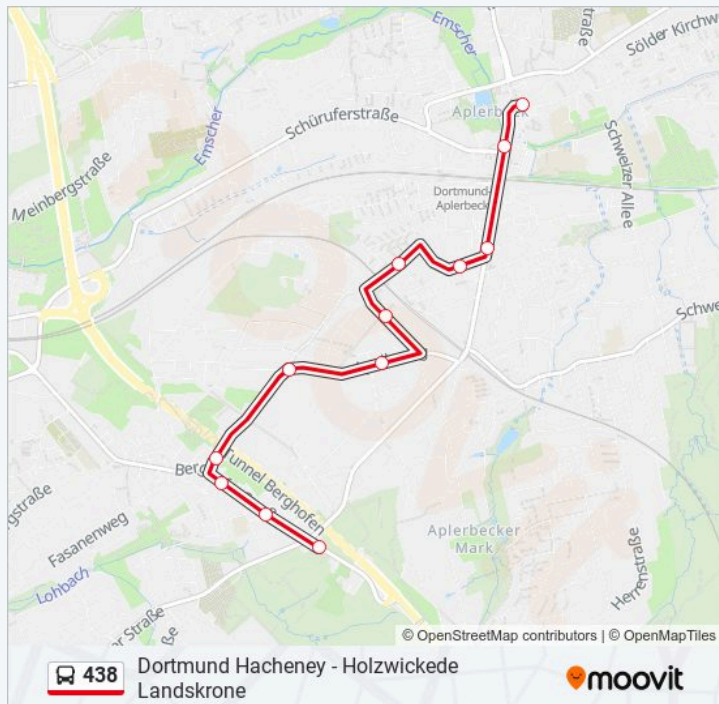

Dortmund Haselhoffstraße

Dortmund am Lohbach

Dortmund Overgünne

Dortmund Büngerstraße

Dortmund An den Bräukerhöfen

Dortmund Brücherfeld

Dortmund Limburger Postweg

Dortmund Wellinghofen Markt

Dortmund Stoppelmannsweg

Dortmund Wichburgstraße

Dortmund Ederstraße

Dortmund Apolloweg

Dortmund Wilbergstraße

Dortmund Berghofen Tunnelpark

Dortmund Berghofer Schulstraße

Dortmund Iltisweg

Dortmund Schwerter Wald

Freitag

19:45 - 23:45

Samstag

19:45 - 23:45

Sonntag

19:45 - 23:45

Buslinie 438 Info

Richtung: Dortmund Schwerter Wald

Stationen: 12

Fahrtdauer: 9 Min

Linien Informationen:

Richtung: Holzwickede Landskrone

46 Haltestellen

[LINIENPLAN ANZEIGEN](#)

Dortmund Hacheneey