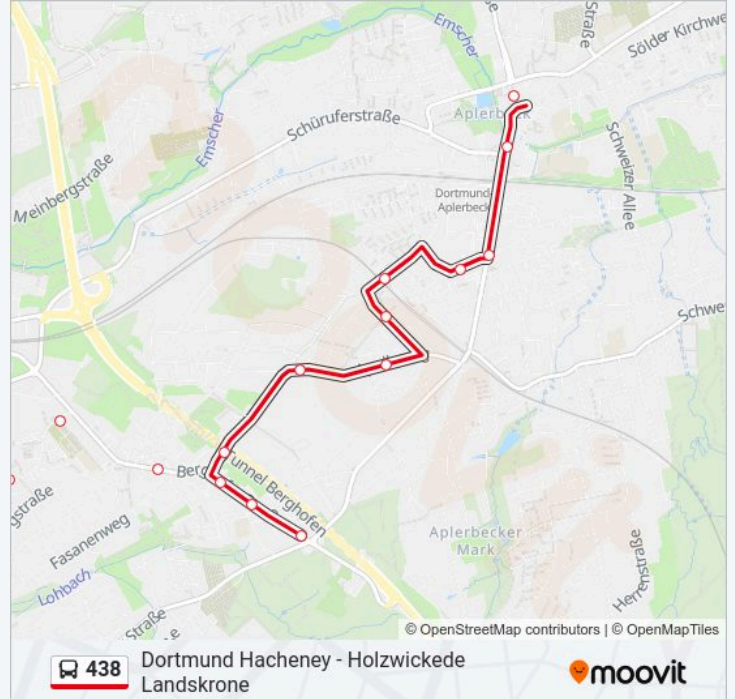

Verwende Moovit, um die nächste Station der Buslinie 438 zu finden und um zu erfahren wann die nächste Buslinie 438 kommt.

Richtung: Dortmund Aplerbeck

26 Haltestellen

[LINIENPLAN ANZEIGEN](#)

Dortmund Hacheneey
Dortmund am Rundbogen
Dortmund Hacheneeyer Kirchweg
Dortmund Preinstraße
Dortmund Silberhecke
Dortmund Schlickenkamp
Dortmund Blenkerweg
Dortmund Wellinghofen Markt
Dortmund Limburger Postweg
Dortmund Brücherfeld
Dortmund An den Bräuerhöfen
Dortmund Büngerstraße
Dortmund Overgünne
Dortmund am Lohbach
Dortmund Haselhoffstraße
Dortmund Bekassinenweg
Dortmund Berghofen Zentrum
Dortmund Berghofen Tunnelpark
Dortmund Wilbergstraße
Dortmund Apolloweg

Buslinie 438 Info**Richtung:** Dortmund Aplerbeck**Stationen:** 26**Fahrtdauer:** 26 Min**Linien Informationen:**

Dortmund Ederstraße

Dortmund Wichburgstraße

Dortmund Stoppelmansweg

Dortmund Benediktinerstraße

Dortmund Aplerbeck Markt

Aplerbeck

Richtung: Dortmund Hachenei

44 Haltestellen

[LINIENPLAN ANZEIGEN](#)

Holzwickede Landskrone

Sölderholz, Nelkenstraße

Dortmund Lavendelweg

Richtung: Dortmund Hachenei

Stationen: 44

Fahrtdauer: 53 Min

Linien Informationen:

Dortmund Lübckerhofstraße

Dortmund Aplerbeck

Dortmund Aplerbeck Markt

Dortmund Benediktinerstraße