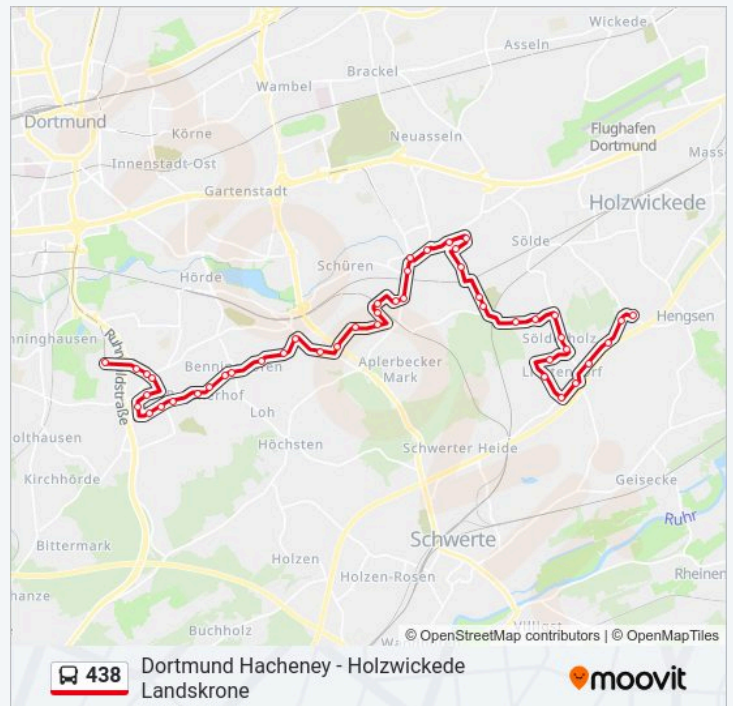

Linien Informationen:

Dortmund Brücherfeld

Dortmund An den Bräuerhöfen

Dortmund Bürgerstraße

Dortmund Overgünne

Dortmund am Lohbach

Dortmund Haselhoffstraße

Dortmund Bekassinenweg

Dortmund Berghofen Zentrum

Dortmund Berghofen Tunnelpark

Dortmund Wilbergstraße

Dortmund Apolloweg

Dortmund Ederstraße

Dortmund Wichburgstraße

Dortmund Stoppelmansweg

Dortmund Benediktinerstraße

Dortmund Aplerbeck Markt

Aplerbeck

Dortmund Lübckerhofstraße

Dortmund Gabelstraße

Dortmund Wiesenpfad

Dortmund Böckmannstraße

Dortmund Abteistraße

Dortmund Aplerbeck Bezirksfdh.

Do-Kortenstraße/Trauerhalle

Dortmund Sölder Waldstraße

Dortmund Gladiolenstraße

Dortmund Bodieckstraße

Dortmund Resedastraße

Dortmund Sölderholz

Dortmund Eichholzstraße

Dortmund Lambergstraße

Dortmund Lichtendorf Schule