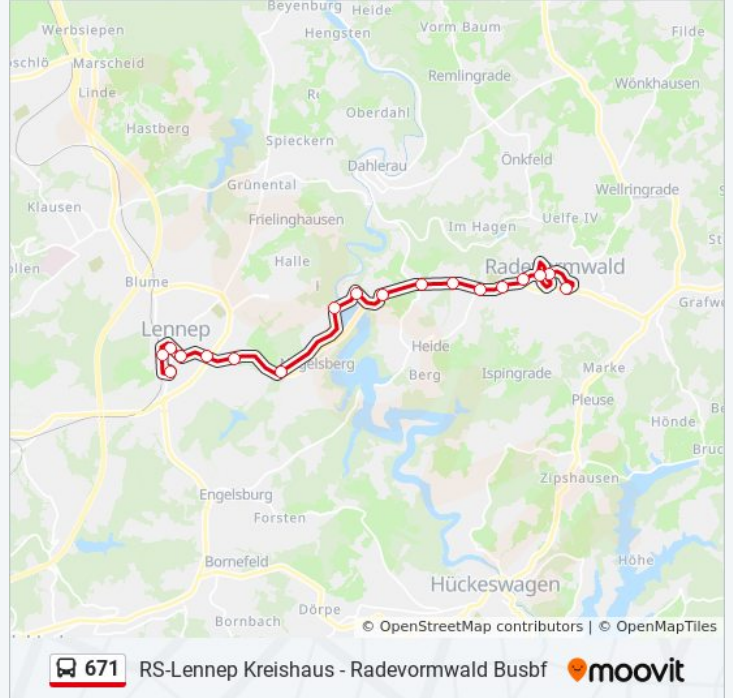

 **671**

RS-Lennep Kreishaus - Radevormwald Busbf

Hol Dir Die App

Die Buslinie 671 (RS-Lennep Kreishaus - Radevormwald Busbf) hat 2 Routen

(1) Radevormwald Busbf: 04:31 - 18:41 (2) Rs-Lennep Kreishaus: 04:46 - 18:49

Verwende Moovit, um die nächste Station der Buslinie 671 zu finden und um zu erfahren wann die nächste Buslinie 671 kommt.

Richtung: Radevormwald Busbf

18 Haltestellen

[LINIENPLAN ANZEIGEN](#)

Rs-Lennep Kreishaus
Remscheid-Lennep Bf
Rs-Lennep Bismarckplatz
Rs-Lennep Wupperstraße
Rs-Lennep Rader Str. / Stadion
Rs-Lennep Tocksiepen
Rs-Lennep Wassermühle
Radevormwald Wupperdamm
Radevormwald Krebsöge
Radevormwald Niedernfeld
Radevormwald Herbeck
Radevormwald Heinstr.
Radevormwald Bergerhof
Radevormwald am Kreuz
Radevormwald Hermannstr.
Radevormwald Lindenbaumschule
Radevormwald Rathaus
Radevormwald Busbf

Buslinie 671 Fahrpläne

Abfahrzeiten in Richtung Radevormwald Busbf

Montag	04:31 - 18:41
Dienstag	04:31 - 18:41
Mittwoch	04:31 - 18:41
Donnerstag	04:31 - 18:41
Freitag	04:31 - 18:41
Samstag	04:51 - 20:21
Sonntag	06:51 - 21:11

Buslinie 671 Info

Richtung: Radevormwald Busbf

Stationen: 18

Fahrtdauer: 25 Min

Linien Informationen:

Richtung: Rs-Lennep Kreishaus

18 Haltestellen

[LINIENPLAN ANZEIGEN](#)