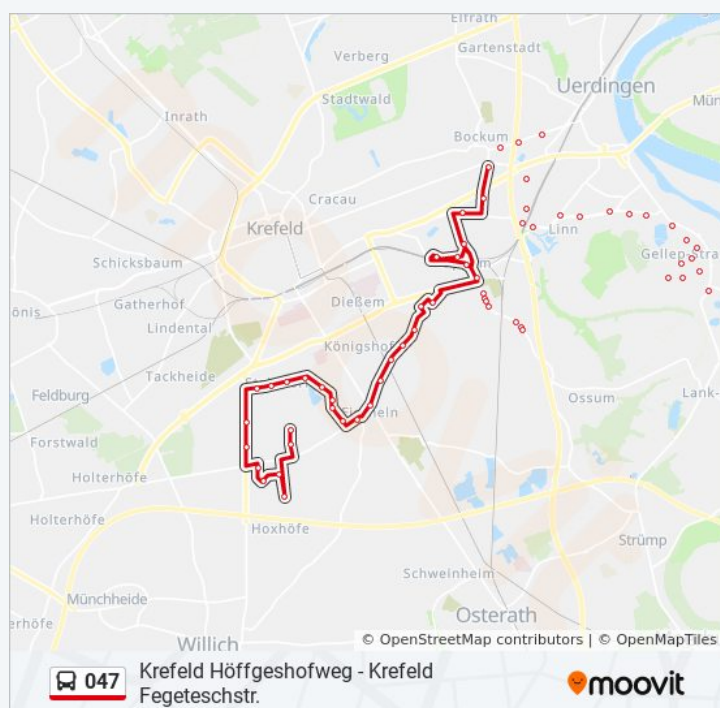

Krefeld Sporth. Glockenspitz

Krefeld Crön

Krefeld Oppum Bf

Krefeld Kuhleshütte

Krefeld Oppum Bf Nord

Krefeld Bischofstraße

Krefeld Stockerhof

Krefeld Heckschenstraße

Krefeld Oberend

Krefeld Oberend Wendeschleife

Krefeld Oberend

Krefeld Heckschenstraße

Krefeld Stockerhof

Krefeld am Herbertzhof

Krefeld Markthalle Real,-

Krefeld Langen Donk

Krefeld Schöneberger Straße

Krefeld Hafelsstraße

Krefeld Philipp-Reis-Str.

Fahrdauer: 68 Min

Linien Informationen:

Krefeld Fischeln Rathaus

Krefeld Rosenstraße

Krefeld Bergheimer Straße

Krefeld Grevenbroicher Str.

Krefeld Kimplerstraße

Krefeld Freibad Neptun

Krefeld Tiroler Weg

Krefeld Remscheider Straße

Krefeld Sachsenweg

Krefeld Limbourgplatz

Krefeld Thyssenkrupp Nirosta