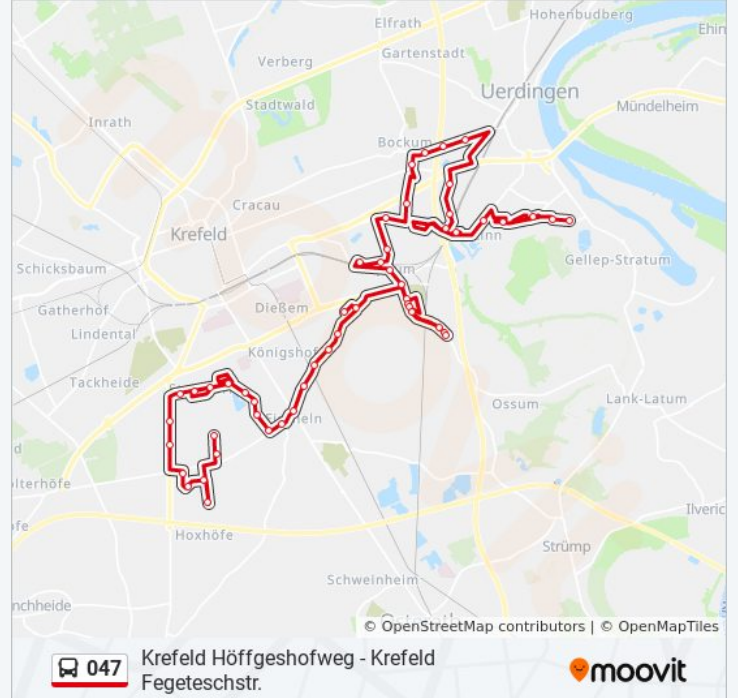

Krefeld Oberend

Krefeld Heckschenstraße

Krefeld Stockerhof

Krefeld Bischofstraße

Krefeld Oppum Bf

Krefeld Kuhleshütte

Krefeld Oppum Bf Nord

Krefeld Crön

Krefeld Sporth. Glockenspitz

Krefeld Brandenburger Straße

Krefeld Bockumer Platz

Krefeld Gertrudisstraße

Krefeld Fasanenstraße

Krefeld Oldenburger Weg

Krefeld Bruchfeld

Krefeld Idastraße

Krefeld Rembertstraße

Krefeld Linn Bf

Krefeld Burg Linn

Krefeld Danziger Platz

Krefeld am Steinacker

Krefeld Greiffenhorst

Krefeld Weidenbruchweg

Buslinie 047 Offline Fahrpläne und Netzkarten stehen auf moovitapp.com zur Verfügung. Verwende den [Moovit App](#), um Live Bus Abfahrten, Zugfahrpläne oder U-Bahn Fahrplanzeiten zu sehen, sowie Schritt für Schritt Wegangaben für alle öffentlichen Verkehrsmittel in NRW (Nordrhein-Westfalen) zu erhalten.