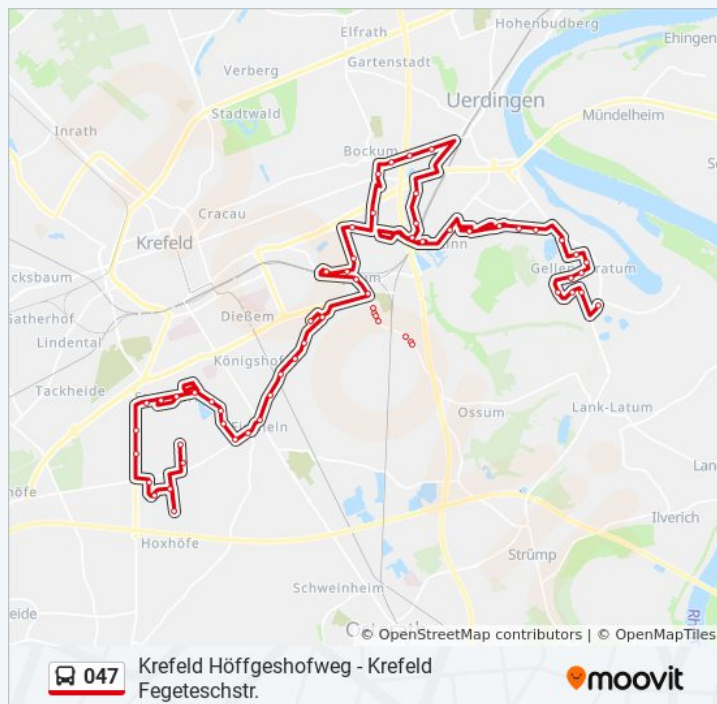

Krefeld am Herbertzhof

Krefeld Stockerhof

Krefeld Heckschenstraße

Krefeld Oberend

Krefeld Oberend Wendeschleife

Krefeld Oberend

Krefeld Heckschenstraße

Krefeld Stockerhof

Krefeld Gertrudisstraße

Buslinie 047 Info

Richtung: Krefeld Fegeteschstr.

Stationen: 60

Fahrtdauer: 74 Min

Linien Informationen:

Krefeld Fasanenstraße
Krefeld Oldenburger Weg
Krefeld Bruchfeld
Krefeld Idastraße
Krefeld Rembertstraße
Krefeld Linn Bf
Krefeld Burg Linn
Krefeld Danziger Platz
Krefeld am Steinacker
Krefeld Greiffenhorst
Krefeld Weidenbruchweg
Krefeld Zum Römer
Krefeld Gelleper Str.
Krefeld Krumme Str.
Krefeld Gellep Kirche
Krefeld Stratum
Krefeld am Oelvecbach
Krefeld Kaiserswerther Str.
Krefeld Heidbergsweg
Krefeld Fegeteschstr.

Richtung: Krefeld Höffgeschofweg

60 Haltestellen

[LINIENPLAN ANZEIGEN](#)

Krefeld Fegeteschstr.
Krefeld Dakerstraße
Krefeld Stratum
Krefeld am Oelvecbach
Krefeld Kaiserswerther Str.
Krefeld Gellep Kirche
Krefeld Krumme Str.
Krefeld Gelleper Str.
Krefeld Zum Römer