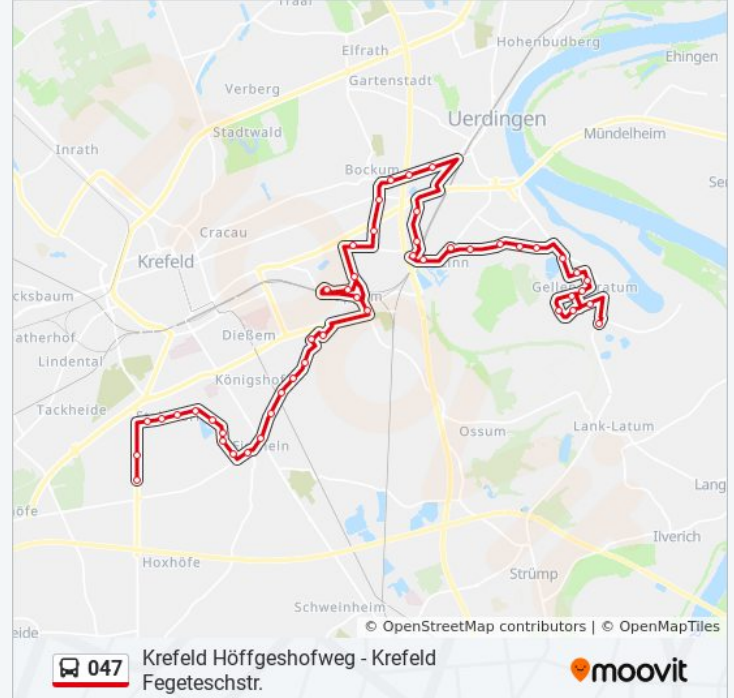

Richtung: Krefeld Edelstahlwerk Tor 3

Stationen: 47

Fahrtdauer: 67 Min

Linien Informationen:

Krefeld Oldenburger Weg

Krefeld Fasanenstraße

Krefeld Gertrudisstraße

Krefeld Bockumer Platz

Krefeld Grevenbroicher Str.

Krefeld Kimplerstraße

Krefeld Freibad Neptun

Krefeld Tiroler Weg

Krefeld Remscheider Straße

Krefeld Sachsenweg

Krefeld Limbourgplatz

Krefeld Thyssenkrupp Nirosta

Krefeld Edelstahlwerk Tor 3

Richtung: Krefeld Edelstahlwerk Tor 3

8 Haltestellen

[LINIENPLAN ANZEIGEN](#)

Buslinie 047 Fahrpläne

Abfahrzeiten in Richtung Krefeld Edelstahlwerk Tor 3

Montag

12:25 - 17:25

Krefeld Sterkenhofweg
 Krefeld Höffgeschofweg
 Krefeld Breuershofstraße
 Krefeld, Campus Fichtenhain
 Krefeld, Fichtenhainer Allee
 Krefeld Europark Süd I
 Krefeld Europark Ficht.
 Krefeld Edelstahlwerk Tor 3