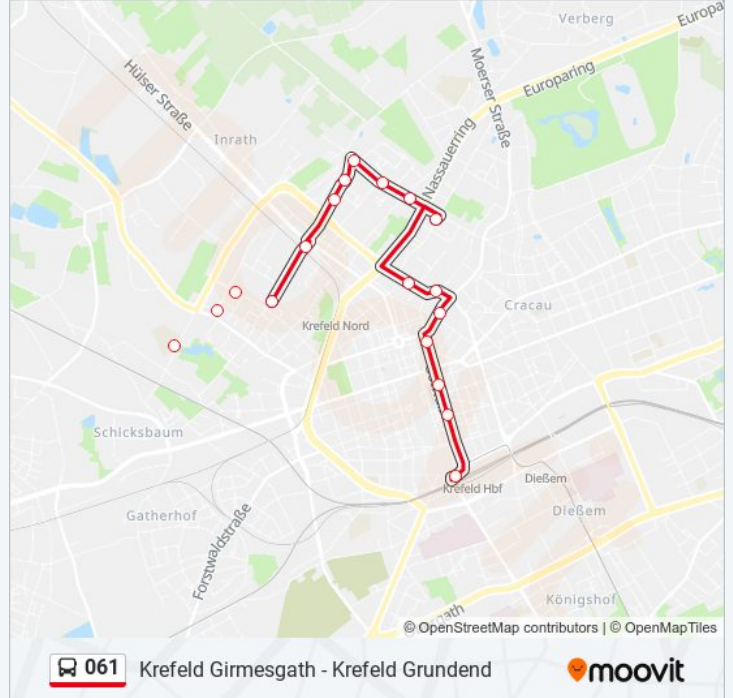

### Buslinie 061 Info

**Richtung:** Krefeld Hbf

**Stationen:** 18

**Fahrdauer:** 21 Min

**Linien Informationen:**

Krefeld Dahlerdyk  
 Krefeld Grüner Dyk  
 Krefeld Ricarda-Huch-Schule  
 Krefeld Nordwall  
 Krefeld Rheinstraße  
 Krefeld Dreikönigenstr.  
 Krefeld Hbf

**Richtung: Krefeld Kempener Feld**

24 Haltestellen

[LINIENPLAN ANZEIGEN](#)

Krefeld Hauptbahnhof Süd  
 Krefeld Hbf  
 Krefeld Dreikönigenstr.  
 Krefeld Rheinstraße  
 Krefeld Nordwall  
 Krefeld Ricarda-Huch-Schule  
 Krefeld Grüner Dyk  
 Krefeld Dahlerdyk  
 Krefeld Breiten Dyk  
 Krefeld Krüllsdyk  
 Krefeld Wallenburgdyk  
 Krefeld Schweersweg  
 Krefeld Seniorenzentrum  
 Krefeld Wilmendyk  
 Krefeld Moritzplatz  
 Krefeld Girmesgath  
 Krefeld Königpalast  
 Krefeld De-Greiff-Straße