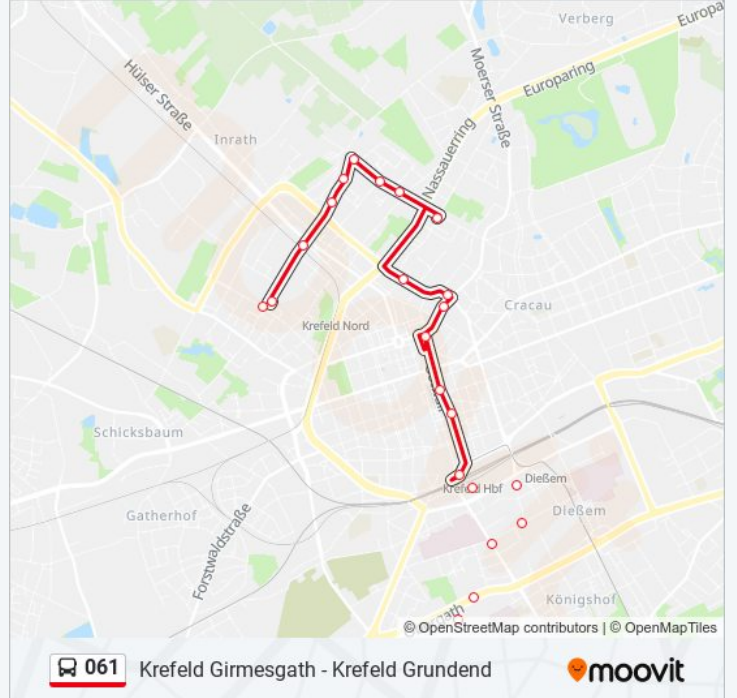

### Richtung: Krefeld Girmesgath

35 Haltestellen

[LINIENPLAN ANZEIGEN](#)

Krefeld Grundend  
Krefeld Fischeln Friedhof  
Krefeld Eichhornstraße  
Krefeld Alte Neusser Straße  
Krefeld Budericher Weg  
Krefeld am Fischerhof  
Krefeld Neuburgshof  
Krefeld Bruderschaftsweg  
Krefeld Rosenstraße  
Krefeld Bergheimer Straße  
Krefeld Grevenbroicher Str.  
Krefeld Kimplerstraße  
Krefeld Freibad Neptun  
Krefeld Tiroler Weg  
Krefeld Obergath  
Krefeld Brauerei  
Krefeld Feldstraße  
Krefeld Bäkerpfad  
Krefeld Virchowstraße  
Krefeld Hauptbahnhof Süd  
Krefeld Hbf

### Buslinie 061 Info

**Richtung:** Krefeld Girmesgath

**Stationen:** 35

**Fahrtdauer:** 49 Min

**Linien Informationen:**

- Krefeld Dreikönigenstr.
- Krefeld Rheinstraße
- Krefeld Nordwall
- Krefeld Ricarda-Huch-Schule
- Krefeld Grüner Dyk
- Krefeld Dahlerdyk
- Krefeld Breiten Dyk
- Krefeld Krüllsdyk
- Krefeld Wallenburgdyk
- Krefeld Schweersweg
- Krefeld Seniorenzentrum
- Krefeld Wilmendyk
- Krefeld Moritzplatz
- Krefeld Girmesgath

**Richtung: Krefeld Grundend**

38 Haltestellen

[LINIENPLAN ANZEIGEN](#)

- Krefeld Schulz. Horkesgath
- Krefeld De-Greiff-Straße
- Krefeld Königpalast
- Krefeld Girmesgath
- Krefeld Moritzplatz
- Krefeld Wilmendyk
- Krefeld Seniorenzentrum
- Krefeld Schweersweg
- Krefeld Wallenburgdyk
- Krefeld Krüllsdyk
- Krefeld Breiten Dyk
- Krefeld Dahlerdyk
- Krefeld Grüner Dyk
- Krefeld Ricarda-Huch-Schule
- Krefeld Nordwall

**Richtung: Krefeld Hauptbahnhof Süd**

24 Haltestellen

[LINIENPLAN ANZEIGEN](#)

- Krefeld Kempener Feld
- Krefeld Benrader Straße
- Krefeld Dieselstraße
- Krefeld Bückersfeldstraße
- Krefeld Westpark
- Krefeld Horkesgath