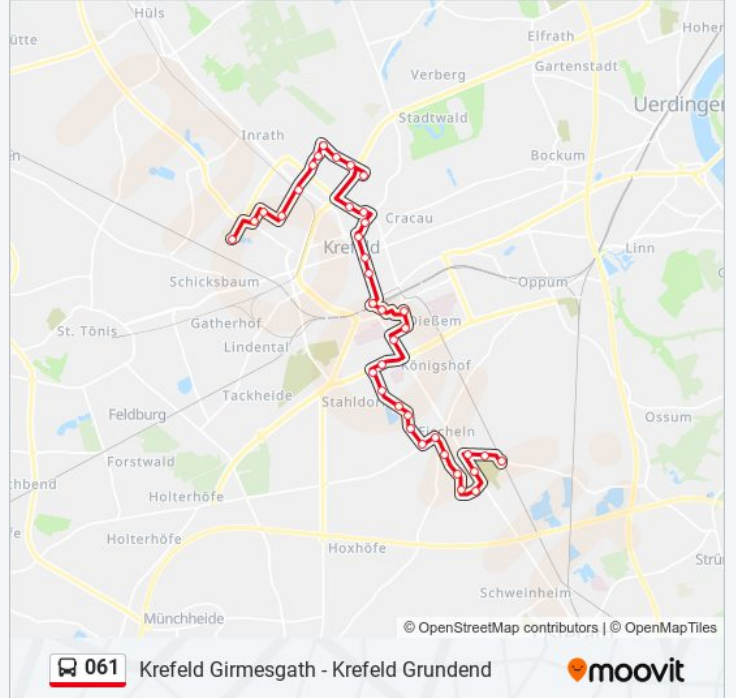

### Buslinie 061 Info

**Richtung:** Krefeld Girmesgath

**Stationen:** 35

**Fahrtdauer:** 49 Min

**Linien Informationen:**

- Krefeld Dreikönigenstr.
- Krefeld Rheinstraße
- Krefeld Nordwall
- Krefeld Ricarda-Huch-Schule
- Krefeld Grüner Dyk
- Krefeld Dahlerdyk
- Krefeld Breiten Dyk
- Krefeld Krüllsdyk
- Krefeld Wallenburgdyk
- Krefeld Schweersweg
- Krefeld Seniorenzentrum
- Krefeld Wilmendyk
- Krefeld Moritzplatz
- Krefeld Girmesgath

**Richtung: Krefeld Grundend**

38 Haltestellen

[LINIENPLAN ANZEIGEN](#)

- Krefeld Schulz. Horkesgath
- Krefeld De-Greiff-Straße
- Krefeld Königpalast
- Krefeld Girmesgath
- Krefeld Moritzplatz
- Krefeld Wilmendyk
- Krefeld Seniorenzentrum
- Krefeld Schweersweg
- Krefeld Wallenburgdyk
- Krefeld Krüllsdyk
- Krefeld Breiten Dyk
- Krefeld Dahlerdyk
- Krefeld Grüner Dyk
- Krefeld Ricarda-Huch-Schule
- Krefeld Nordwall

**Buslinie 061 Info**

**Richtung:** Krefeld Grundend  
**Stationen:** 38  
**Fahrdauer:** 47 Min  
**Linien Informationen:**

- Krefeld Rheinstraße
- Krefeld Dreikönigenstr.
- Krefeld Hbf
- Krefeld Hauptbahnhof Süd
- Krefeld Virchowstraße
- Krefeld Bäckerpfad
- Krefeld Feldstraße
- Krefeld Brauerei
- Krefeld Obergath
- Krefeld Tiroler Weg
- Krefeld Freibad Neptun
- Krefeld Kimplerstraße
- Krefeld Grevenbroicher Str.
- Krefeld Bergheimer Straße
- Krefeld Rosenstraße
- Krefeld Bruderschaftsweg
- Krefeld Neuburgshof
- Krefeld am Fischerhof
- Krefeld Bändericher Weg
- Krefeld Alte Neusser Straße
- Krefeld Eichhornstraße
- Krefeld Fischeln Friedhof
- Krefeld Grundend

**Richtung: Krefeld Hauptbahnhof Süd**

24 Haltestellen

[LINIENPLAN ANZEIGEN](#)

- Krefeld Kempener Feld
- Krefeld Benrader Straße
- Krefeld Dieselstraße
- Krefeld Bückersfeldstraße
- Krefeld Westpark
- Krefeld Horkesgath