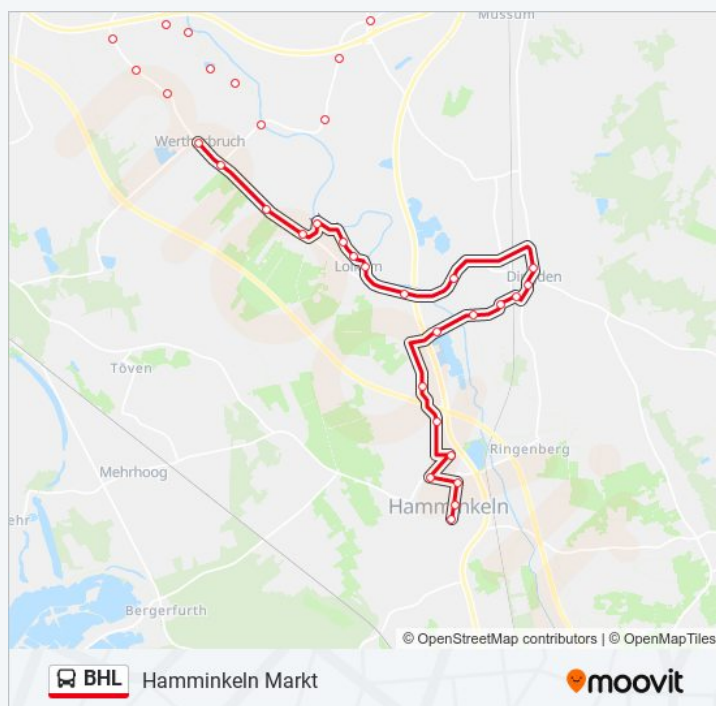

Hamminkeln am Bahnhof

Hamminkeln Zum Tollberg

Hamminkeln Holsteg

Hamminkeln Römerrast II

Hamminkeln Krusdick

Hamminkeln Kesseldorf

Hamminkeln Gewerbegebiet

Hamminkeln Christophorushaus

Hamminkeln Weststraße

Hamminkeln An Der Windmühle

**Richtung:** Hamminkeln Markt

**Stationen:** 42

**Fahrtdauer:** 48 Min

**Linien Informationen:**

**Richtung: Hamminkeln Wertherbruch Kirche**

20 Haltestellen

[LINIENPLAN ANZEIGEN](#)

- Bocholt, Bustreff
- Bocholt Neutorplatz
- Bocholt Friesenstraße
- Bkk Gesundheit
- Bocholt Feldstraße
- Steinstr.
- Kreuzschule
- Mussum Kirche
- Tenk
- Loskamp
- Sondermann
- Hamminkeln Isselbrücke
- Hamminkeln Hochstrat
- Hamminkeln Rodehorst
- Hamminkeln Wemmershof
- Isselburg, Kampkesdeich
- Hamminkeln Kammeyer
- Hamminkeln Wertherbr. Rassing
- Hamminkeln Rodehorster Allee
- Hamminkeln Wertherbruch Kirche