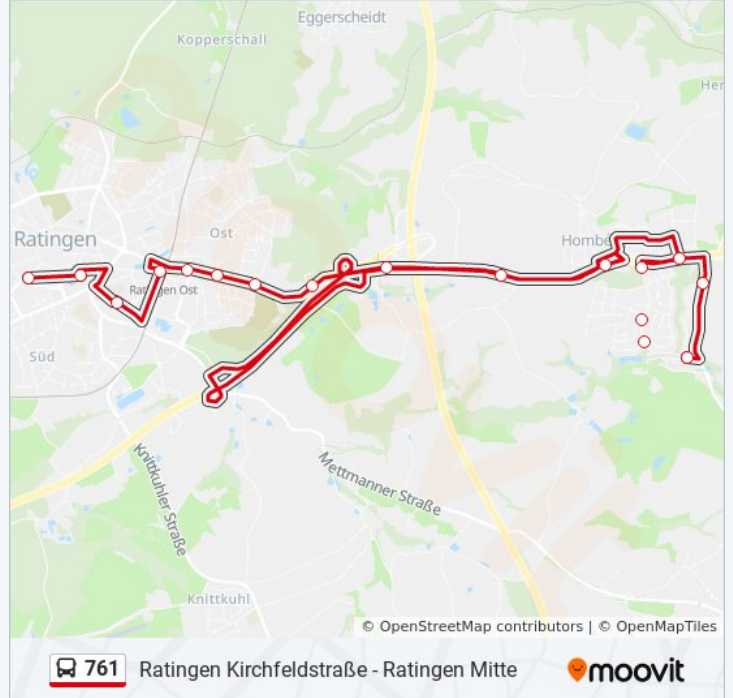

 761

Ratingen Kirchfeldstraße - Ratingen Mitte

[Hol Dir Die App](#)

Die Buslinie 761 (Ratingen Kirchfeldstraße - Ratingen Mitte) hat 2 Routen

(1) Ratingen Kirchfeldstraße: 01:47 - 17:21 (2) Ratingen Mitte: 02:04 - 17:54

Verwende Moovit, um die nächste Station der Buslinie 761 zu finden und um zu erfahren wann die nächste Buslinie 761 kommt.

**Richtung: Ratingen Kirchfeldstraße**

20 Haltestellen

[LINIENPLAN ANZEIGEN](#)

Ratingen Mitte  
Ratingen Bechemer Straße  
Ratingen Schmiedestraße  
Ratingen Ost S  
Ratingen Fester Straße  
Ratingen Rodeskothen  
Ratingen Waldfriedhof  
Ratingen Schlagbaum  
Ratingen Neuhaus  
Ratingen Karpenhaus  
Ratingen Dorfstraße  
Ratingen am Rosenbaum  
Ratingen am Wäldchen  
Ratingen Kirchfeldstraße  
Ratingen Grevenhauser Weg  
Ratingen Zinzendorfstraße  
Ratingen Ulmenstraße  
Ratingen am Rosenbaum  
Ratingen am Wäldchen  
Ratingen Kirchfeldstraße

**Buslinie 761 Info****Richtung:** Ratingen Kirchfeldstraße**Stationen:** 20**Fahrtdauer:** 19 Min**Linien Informationen:**

### Richtung: Ratingen Mitte

15 Haltestellen

[LINIENPLAN ANZEIGEN](#)

- Ratingen Kirchfeldstraße
- Ratingen Grevenhauser Weg
- Ratingen Zinzendorfstraße
- Ratingen Ulmenstraße
- Ratingen Dorfstraße
- Ratingen Karpenhaus
- Ratingen Neuhaus
- Ratingen Schlagbaum
- Ratingen Waldfriedhof
- Ratingen Rodeskothen
- Ratingen Fester Straße
- Ratingen Ost S
- Ratingen Schmiedestraße
- Ratingen Bechemer Straße
- Ratingen Mitte