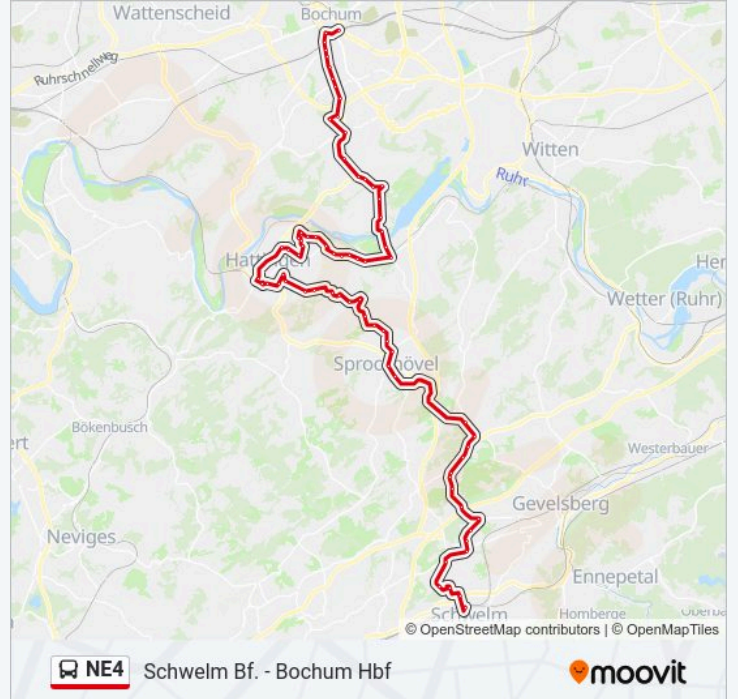

**Buslinie NE4 Info****Richtung:** Bochum Hbf**Stationen:** 73**Fahrtdauer:** 84 Min**Linien Informationen:**

Hattingen Zur Voßkuhle

Hattingen Murmanns Hof

Hattingen Heierberg

Hattingen Buchholzer Str.

Hattingen Salzweg

Hattingen Hermannstr.

Hattingen am Röhr

Hattingen Lindstockstr.

Hattingen Aurorastr.

Hattingen Pannhütter Str.

Hattingen Feldstr.

Hattingen Nordstr.

Hattingen Friedrichstr.

Hattingen Im Welperfeld

Hattingen Thingstr.

Hattingen Ringstr.

Hattingen Gesamtschule Welper

Hattingen am Roswitha-Denkmal

Hattingen Museum/Klinik

Hattingen Burg Blankenstein

Hattingen Im Tünken

Hattingen Katzenstein

Hattingen Steinenhaus

Hattingen Haus Kemnade

Bochum Kemnader Brücke

Bochum Stiepel Dorf

Bochum am Brunen

Bochum Haarholzer Str.

Bochum Ministerstr.