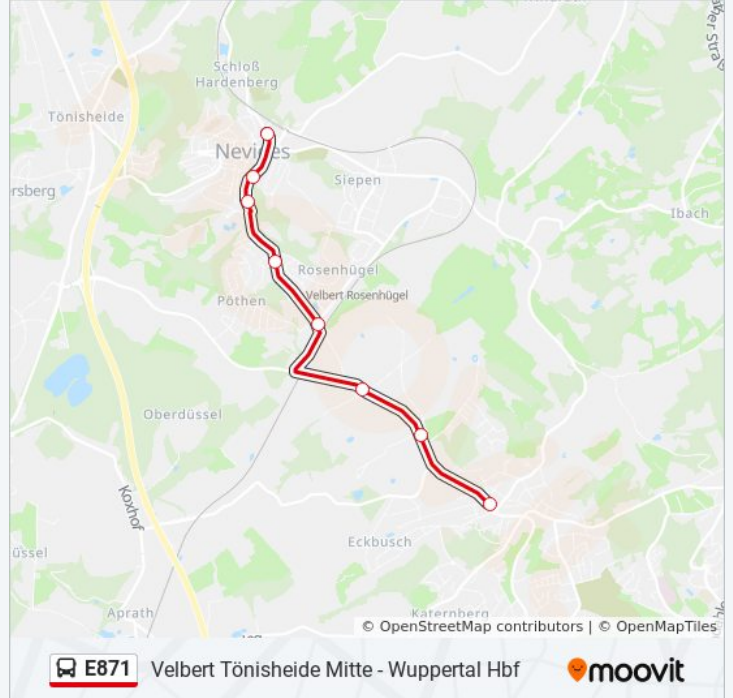

Verwende Moovit, um die nächste Station der Buslinie E871 zu finden und um zu erfahren wann die nächste Buslinie E871 kommt.

Richtung: Velbert Neviges Markt/Bahnhof

8 Haltestellen

[LINIENPLAN ANZEIGEN](#)

Wuppertal Grenze Jagdhaus

Wuppertal am Lindgen

Wuppertal Kleine Höhe

Velbert Auf den Pöthen

Velbert Lohmühle

Velbert Panoramabad/Hardenberg

Velbert Lohbachstraße

Velbert Neviges Markt

Buslinie E871 Info**Richtung:** Velbert Neviges Markt/Bahnhof**Stationen:** 8**Fahrdauer:** 6 Min**Linien Informationen:**

Richtung: Wuppertal Betriebsh.Varresbeck

32 Haltestellen

[LINIENPLAN ANZEIGEN](#)

Buslinie E871 Info

Richtung: Wuppertal Betriebsh.Varresbeck

Stationen: 32

Fahrtdauer: 45 Min

Linien Informationen:

Wuppertal Marienstraße

Höchsten/St. Josef Krankenhaus

Wuppertal Karlsplatz