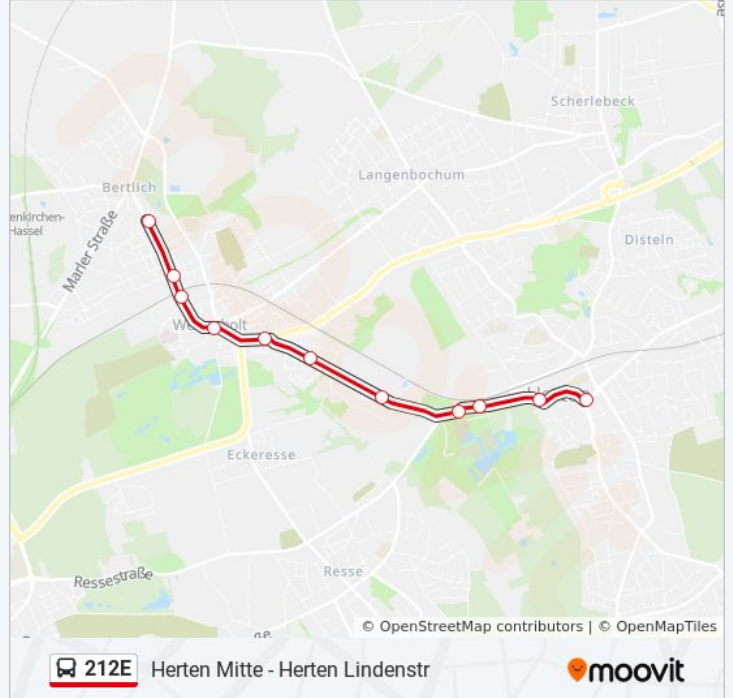

 212E

Herten Mitte - Herten Lindenstr

Hol Dir Die App

Die Buslinie 212E (Herten Mitte - Herten Lindenstr) hat 3 Routen

(1) Ge Buer Rathaus: 06:53(2) Herten Lindenstr: 13:58(3) Herten Mitte: 07:32

Verwende Moovit, um die nächste Station der Buslinie 212E zu finden und um zu erfahren wann die nächste Buslinie 212E kommt.

Richtung: Ge Buer Rathaus

20 Haltestellen

[LINIENPLAN ANZEIGEN](#)

Herten Schloßstr.
Herten Westerholt Bf
Geschwisterstr
Herten Lindenstr
Herten Wallstr
Herten Egerstr.
Gelsenkirchen Hassel Bf
Gelsenkirchen Wiebringhausstr.
Gelsenkirchen Hasseler Str.
Gelsenkirchen Lukaskirche
Gelsenkirchen Eppmannsweg
Gelsenkirchen Valentinstr.
Gelsenkirchen Bahnübergang
Ge Lessingstr.
Gelsenkirchen Biele
Gelsenkirchen Dillbrinkstr.
Ge Buer Nord Bf
Ge Königswiese
Ge Freiheit
Ge Buer Rathaus

Richtung: Herten Lindenstr

11 Haltestellen

[LINIENPLAN ANZEIGEN](#)

Herten Mitte
 Herten Rathaus
 Schloss Herten
 Herten Elisabeth-Hospital
 Herten Ebbelicher Weg
 Herten Kreuzweg
 Herten Obringstr
 Herten Schloßstr.
 Herten Westerholt Bf
 Geschwisterstr
 Herten Lindenstr

Richtung: Herten Lindenstr

Stationen: 11

Fahrdauer: 14 Min

Linien Informationen:

Richtung: Herten Mitte

9 Haltestellen

[LINIENPLAN ANZEIGEN](#)

- Herten Schloßstr.
- Herten Obringstr
- Herten Kreuzweg
- Herten Ebbelicher Weg
- Herten Elisabeth-Hospital
- Schloss Herten
- Herten Herten Bf
- Herten Rathaus
- Herten Mitte