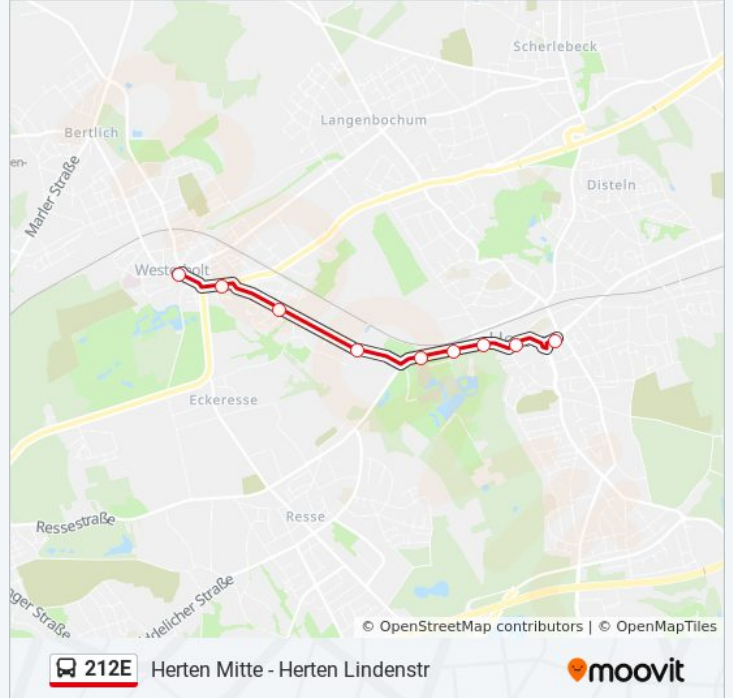

Buslinie 212E Offline Fahrpläne und Netzkarten stehen auf moovitapp.com zur Verfügung. Verwende den [Moovit App](#), um Live Bus Abfahrten, Zugfahrpläne oder U-Bahn Fahrplanzeiten zu sehen, sowie Schritt für Schritt Wegangaben für alle öffentlichen Verkehrsmittel in NRW (nordrhein-Westfalen) zu erhalten.

[Über Moovit](#) • [MaaS Lösungen](#) • [Unterstützte Länder](#) • [Mooviter Community](#)

© 2024 Moovit - Alle Rechte vorbehalten

Siehe Live Ankunftszeiten