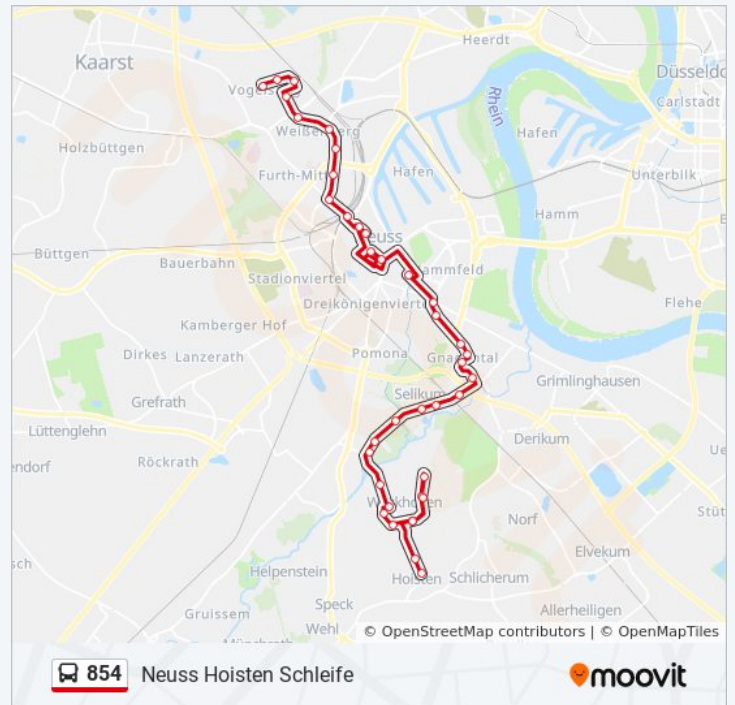

Buslinie 854 Info

Richtung: Neuss Böhmerstr.

Stationen: 39

Fahrtdauer: 45 Min

Linien Informationen:

Neuss Konradstr.

Neuss Meertal

Neuss Alexianerplatz

Neuss Kinderbauernhof

Neuss Lupinenstr.

Neuss Nierenhofstr.

Neuss Erasmusstr.

Neuss Lindenplatz

Neuss Einkaufszentrum

Neuss Hülchrather Str.

Neuss Willi-Graf-Str.

Neuss Bernh.-Lichtenberg-Str.

Neuss Erich-Hoepner-Str.

Neuss Bernh.-Letterhaus-Str.

Neuss Erich-Hoepner-Str.

Neuss Bernh.-Lichtenberg-Str.

Neuss am Spienhauer

Neuss Hoisten Schleife

Richtung: Neuss Hoisten Schleife

Stationen: 38

Fahrtdauer: 42 Min

Linien Informationen:

Schritt Wegangaben für alle öffentlichen Verkehrsmittel in NRW (Nordrhein-Westfalen) zu erhalten.

[Über Moovit](#) · [MaaS Lösungen](#) · [Unterstützte Länder](#) · [Mooviter Community](#)