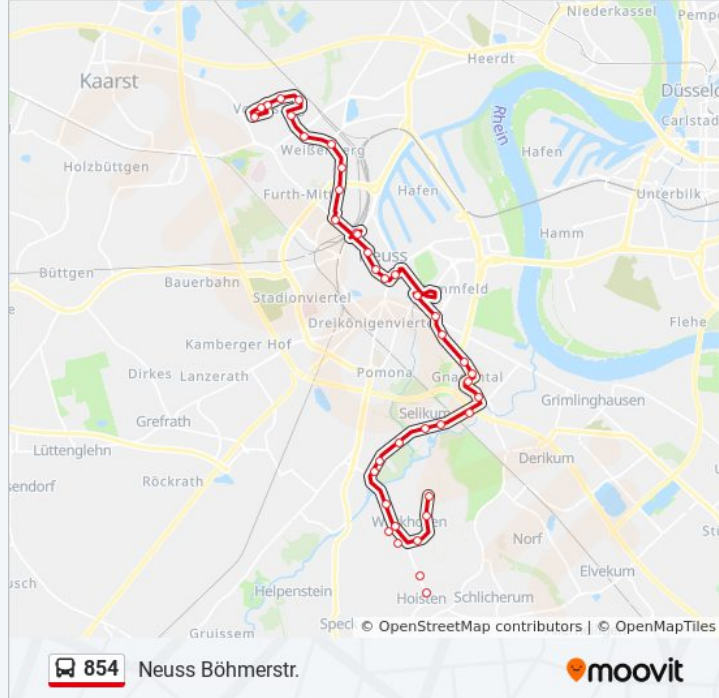

Buslinie 854 Info

Richtung: Neuss Böhmerstr.

Stationen: 39

Fahrtdauer: 45 Min

Linien Informationen:

Neuss Konradstr.

Neuss Meertal

Neuss Alexianerplatz

Neuss Wolkerstr.

Neuss Im Tal

Neuss am Kotthausweg

Neuss Gladbacher Str.

Neuss Thomas-Morus-Kirche

Neuss Furtherhofstr.

Neuss Böcklerstr.

Neuss Böhmerstr.

Neuss Schmolzstr.

Neuss Böhmerstr.

Richtung: Neuss Hoisten Schleife

38 Haltestellen

[LINIENPLAN ANZEIGEN](#)

Neuss Böhmerstr.

Neuss Böcklerstr.

Neuss Furtherhofstr.