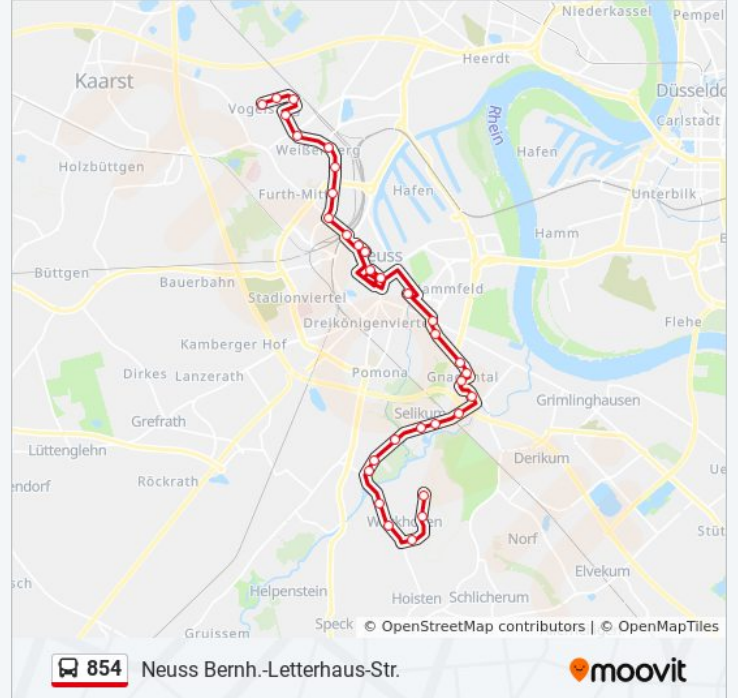

Buslinie 854 Info**Richtung:** Neuss Bernh.-Letterhaus-Str.**Stationen:** 32**Fahrdauer:** 42 Min**Linien Informationen:**

Neuss Gnadentaler Mühle

Neuss Ittenbachstr.

Neuss Kinderbauernhof

Neuss Lupinenstr.

Neuss Nierenhofstr.

Neuss Erasmusstr.

Neuss Lindenplatz

Neuss Einkaufszentrum

Neuss Bernh.-Lichtenberg-Str.

Neuss Erich-Hoepner-Str.

Neuss Bernh.-Letterhaus-Str.

Richtung: Neuss Böhmerstr.

39 Haltestellen

[LINIENPLAN ANZEIGEN](#)

Neuss Hoisten Schleife

Neuss am Spienhauer

Neuss Bernh.-Letterhaus-Str.

Neuss Erich-Hoepner-Str.

Neuss Bernh.-Lichtenberg-Str.

Neuss Willi-Graf-Str.

Buslinie 854 Info

Richtung: Neuss Böhmerstr.

Stationen: 39

Fahrtdauer: 45 Min

Linien Informationen:

Neuss Konradstr.

Neuss Meertal

Neuss Alexianerplatz