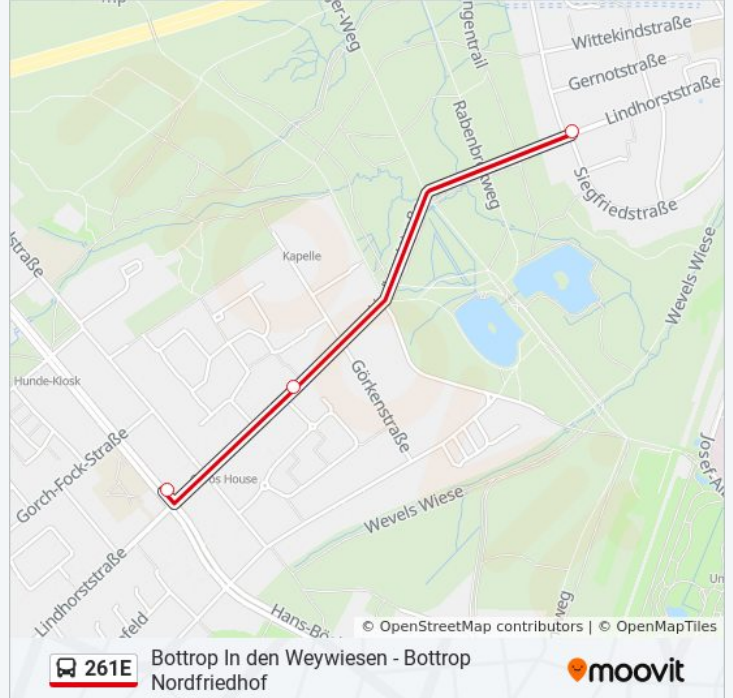

Buslinie 261E Info

Richtung: Bot Lindhorststr.

Stationen: 4

Fahrtdauer: 4 Min

Linien Informationen:

Richtung: Bot Lindhorststr.

9 Haltestellen

[LINIENPLAN ANZEIGEN](#)

- Bot Eigen Markt
- Bottrop Buchenstr.
- Bottrop Nordring
- Bottrop In den Weywiesen
- Bot Nordfriedhof/Brünerstr.
- Bottrop Stadtwald
- Bottrop Nibelungenweg
- Bot Seniorenheim St.Teresa
- Bot Lindhorststr.

Buslinie 261E Info

Richtung: Bot Lindhorststr.

Stationen: 9

Fahrtdauer: 3 Min

Linien Informationen:

Richtung: Bot Nordfriedhof

3 Haltestellen

[LINIENPLAN ANZEIGEN](#)