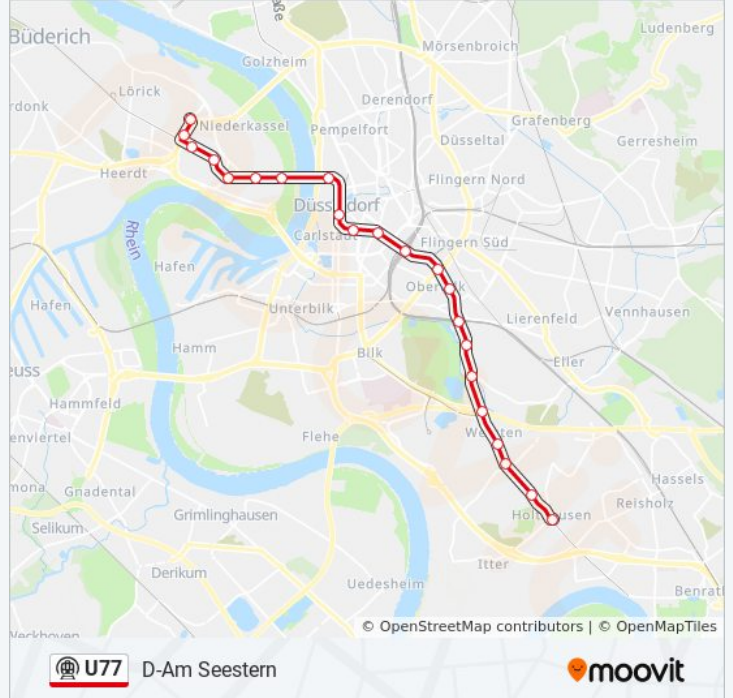

Verwende Moovit, um die nächste Station der U-Bahnlinie U77 zu finden und um zu erfahren wann die nächste U-Bahnlinie U77 kommt.

Richtung: D-Am Seestern

16 Haltestellen

[LINIENPLAN ANZEIGEN](#)

D-Lierenfeld Btf

Ronsdorfer Straße - Düsseldorf

D-Kettwiger Straße U

D-Handelszentrum/Moskauer Str.

Düsseldorf Hauptbahnhof

D-Oststraße U

Steinstraße/Königsallee U - Düsseldorf

Heinr.-Heine-Allee U - Düsseldorf

Tonhalle/Ehrenhof - Düsseldorf

D-Luegplatz

D-Barbarossaplatz

D-Belsenplatz

D-Comenius-Gymnasium

D-Heerdter Sandberg

D-Am Seestern

D-Am Seestern

U-Bahnlinie U77 Fahrpläne

Richtung: D-Belsenplatz

12 Haltestellen

[LINIENPLAN ANZEIGEN](#)

D-Lierenfeld Btf

Ronsdorfer Straße - Düsseldorf

D-Kettwiger Straße U

D-Handelszentrum/Moskauer Str.

Düsseldorf Hauptbahnhof