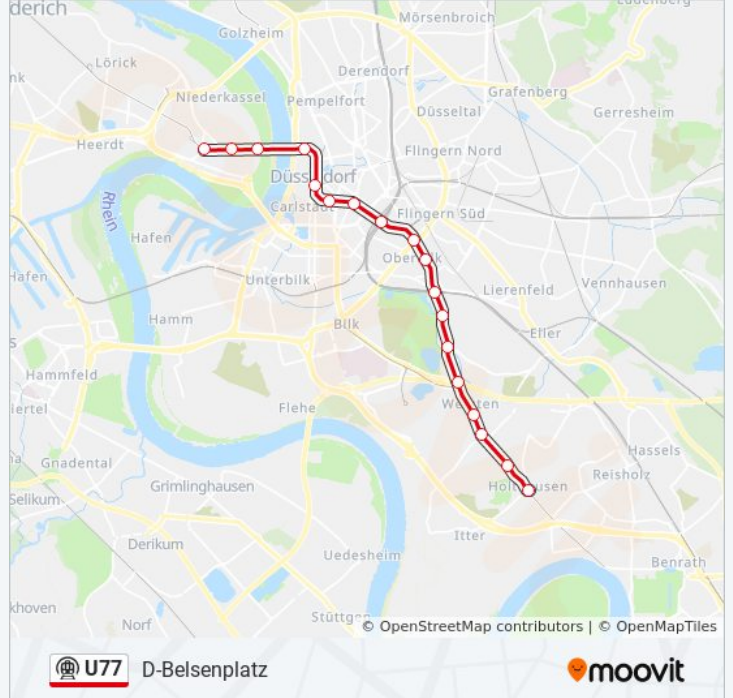

Verwende Moovit, um die nächste Station der U-Bahnlinie U77 zu finden und um zu erfahren wann die nächste U-Bahnlinie U77 kommt.

Richtung: D-Am Seestern

16 Haltestellen

[LINIENPLAN ANZEIGEN](#)

D-Lierenfeld Btf

Richtung: D-Belsenplatz

12 Haltestellen

[LINIENPLAN ANZEIGEN](#)

D-Lierenfeld Btf

Ronsdorfer Straße - Düsseldorf

D-Kettwiger Straße U

D-Handelszentrum/Moskauer Str.

Düsseldorf Hauptbahnhof

D-Oststraße U

Steinstraße/Königsallee U - Düsseldorf

Heinr.-Heine-Allee U - Düsseldorf

Tonhalle/Ehrenhof - Düsseldorf

D-Luegplatz

D-Barbarossaplatz

D-Belsenplatz

U-Bahnlinie U77 Fahrpläne

Stationen: 12

Fahrtdauer: 16 Min

Linien Informationen:

Richtung: D-Comenius-Gymnasium

13 Haltestellen

[LINIENPLAN ANZEIGEN](#)

- D-Lierenfeld Btf
- Ronsdorfer Straße - Düsseldorf
- D-Kettwiger Straße U
- D-Handelszentrum/Moskauer Str.
- Düsseldorf Hauptbahnhof
- D-Oststraße U
- Steinstraße/Königsallee U - Düsseldorf
- Heinr.-Heine-Allee U - Düsseldorf
- Tonhalle/Ehrenhof - Düsseldorf
- D-Luegplatz
- D-Barbarossaplatz
- D-Belsenplatz
- Rheinbahnhof - Düsseldorf