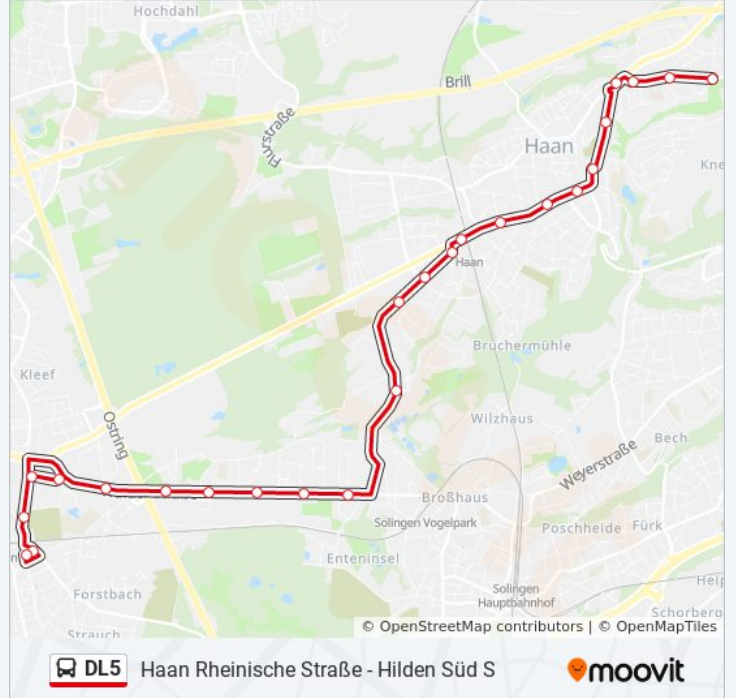

Richtung: Haan Rheinische Straße

25 Haltestellen

[LINIENPLAN ANZEIGEN](#)

Hilden Süd S
Hilden Stadtfriedhof
Hilden Gabelung
Hilden Krankenhaus
Hilden Grünstraße
Hilden Heidekrug
Hilden Frans-Hals-Weg
Hilden Margarethenhof
Hilden Holbeinweg
Hilden Trozthilden
Haan, Pütt
Haan Sombers
Haan Büssingstraße
Haan Steinfelder Straße
Haan Bf
Haan Stöcken
Haan Windhövel
Haan, Markt
Haan, Stadtbad
Haan Robert-Koch-Str.
Haan Nordstraße

Buslinie DL5 Info

Richtung: Haan Rheinische Straße

Stationen: 25

Fahrdauer: 24 Min

Linien Informationen:

Haan Sauerbruchstraße
Haan Westfalenstraße
Haan Bergische Straße
Haan Rheinische Straße

Richtung: Hilden Süd S

25 Haltestellen

[LINIENPLAN ANZEIGEN](#)

Haan Rheinische Straße
Haan Westfalenstraße
Haan Sauerbruchstraße
Haan Nordstraße
Haan Robert-Koch-Str.
Haan, Stadtbad
Haan, Markt
Haan Windhövel
Haan Stöcken
Haan Bf
Haan Steinfelder Straße
Haan Büssingstraße
Haan Sombers
Haan, Pütt
Hilden Trothilden
Hilden Holbeinweg
Hilden Margarethenhof
Hilden Frans-Hals-Weg

Buslinie DL5 Info

Richtung: Hilden Süd S

Stationen: 25

Fahrdauer: 20 Min

Linien Informationen:

Hilden Heidekrug
Hilden Grünstraße
Hilden Krankenhaus
Hilden Gabelung
Hilden Stadtfriedhof
Hilden Süd S
Hilden Süd S