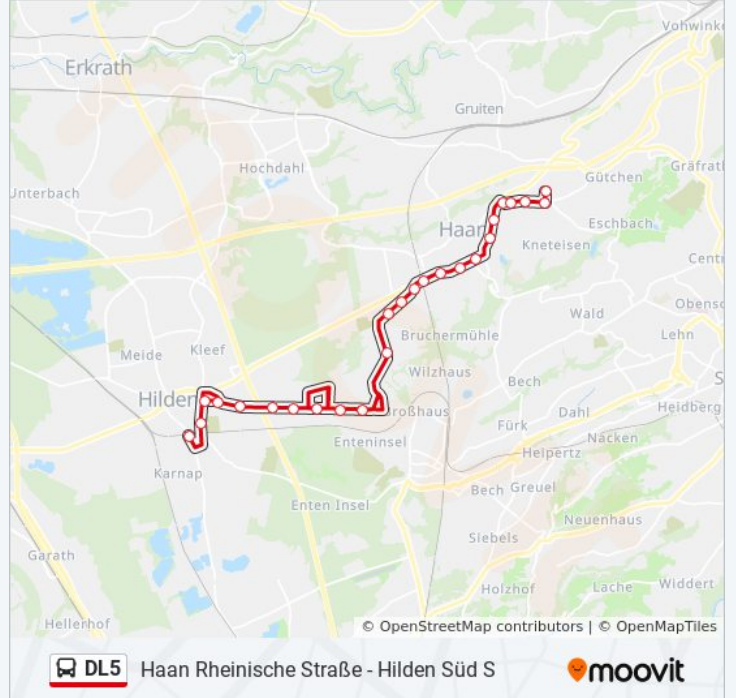

Richtung: Haan Rheinische Straße

25 Haltestellen

[LINIENPLAN ANZEIGEN](#)

Hilden Süd S
Hilden Stadtfriedhof
Hilden Gabelung
Hilden Krankenhaus
Hilden Grünstraße
Hilden Heidekrug
Hilden Frans-Hals-Weg
Hilden Margarethenhof
Hilden Holbeinweg
Hilden Trozthilden
Haan, Pütt
Haan Sombers
Haan Büssingstraße
Haan Steinfelder Straße
Haan Bf
Haan Stöcken
Haan Windhövel
Haan, Markt
Haan, Stadtbad
Haan Robert-Koch-Str.
Haan Nordstraße

Buslinie DL5 Info

Richtung: Haan Rheinische Straße

Stationen: 25

Fahrdauer: 24 Min

Linien Informationen:

Haan Sauerbruchstraße
Haan Westfalenstraße
Haan Bergische Straße
Haan Rheinische Straße

Richtung: Hilden Süd S

25 Haltestellen

[LINIENPLAN ANZEIGEN](#)

Haan Rheinische Straße
Haan Westfalenstraße
Haan Sauerbruchstraße
Haan Nordstraße
Haan Robert-Koch-Str.
Haan, Stadtbad
Haan, Markt
Haan Windhövel
Haan Stöcken
Haan Bf
Haan Steinfelder Straße
Haan Büssingstraße
Haan Sombers
Haan, Pütt
Hilden Trothilden
Hilden Holbeinweg
Hilden Margarethenhof
Hilden Frans-Hals-Weg

Buslinie DL5 Info

Richtung: Hilden Süd S

Stationen: 25

Fahrdauer: 20 Min

Linien Informationen:

Hilden Heidekrug
Hilden Grünstraße
Hilden Krankenhaus
Hilden Gabelung
Hilden Stadtfriedhof
Hilden Süd S
Hilden Süd S