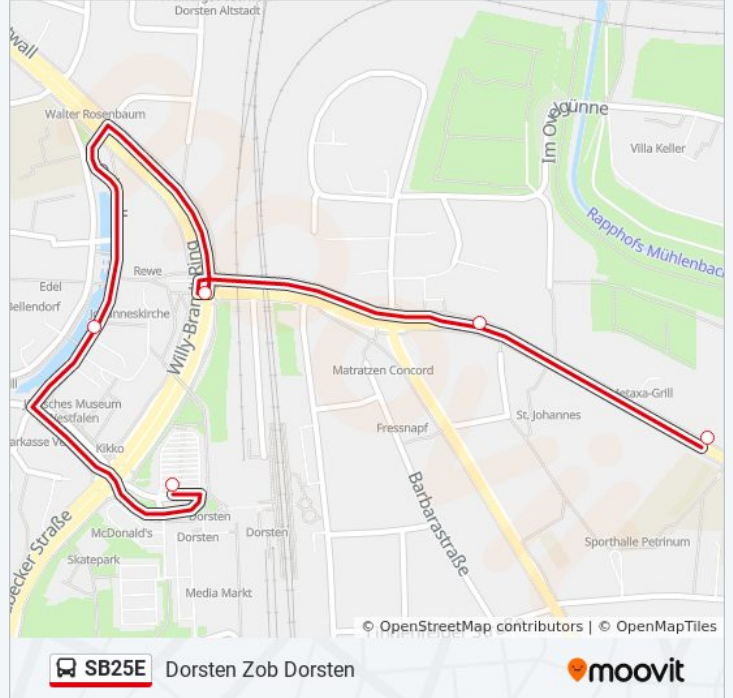

## Richtung: Dorsten ZOB Dorsten

5 Haltestellen

[LINIENPLAN ANZEIGEN](#)

Dorsten Johannesschule

Dorsten Bochumer Str.

Dorsten Willy-Brandt-Ring

Dorsten Recklinghäuser Tor

Dorsten ZOB Dorsten

## Buslinie SB25E Info

**Richtung:** Dorsten ZOB Dorsten

**Stationen:** 5

**Fahrdauer:** 6 Min

**Linien Informationen:**

### Richtung: Marl Mitte

7 Haltestellen

[LINIENPLAN ANZEIGEN](#)

Marl Lucas-Cranach-Str.

Marl Riegestr.

Marl Matthias-Claudius-Str.

Marl Schillerstr.

Marl Marienhospital

## Richtung: Recklinghausen Hbf

18 Haltestellen

[LINIENPLAN ANZEIGEN](#)

Dorsten Schleusenstr.  
 Dorsten Gottlieb-Daimler-Str.  
 Dorsten Nachbarschulte  
 Marl Schmies  
 Marl Wittebergweg  
 Marl Lucas-Cranach-Str.  
 Marl Riegestr.  
 Marl Matthias-Claudius-Str.  
 Marl Schillerstr.  
 Marl Marienhospital  
 Marl Sickingmühler Str.  
 Marl Mitte  
 Marl Herzlia-Allee  
 Marl Steinernkreuz  
 Re Knappsch.-Krankenh.  
 Re Arenbergstr.  
 Recklinghausen Lohtor  
 Recklinghausen Hbf