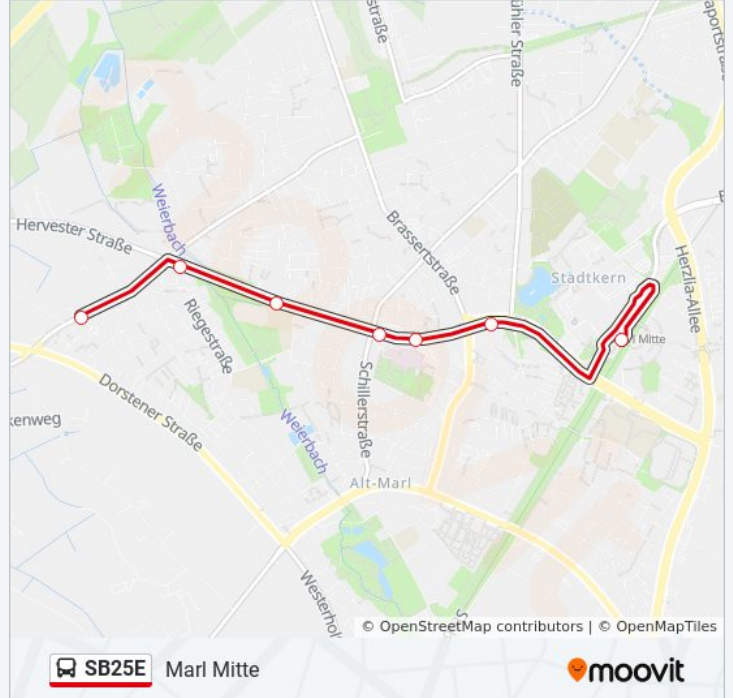

### Richtung: Marl Mitte

7 Haltestellen

[LINIENPLAN ANZEIGEN](#)

Marl Lucas-Cranach-Str.

Marl Riegestr.

Marl Matthias-Claudius-Str.

Marl Schillerstr.

Marl Marienhospital

Marl Sickingmühler Str.

Marl Mitte

### Buslinie SB25E Info

**Richtung:** Marl Mitte

**Stationen:** 7

**Fahrdauer:** 12 Min

**Linien Informationen:**

## Richtung: Recklinghausen Hbf

18 Haltestellen

[LINIENPLAN ANZEIGEN](#)

Dorsten Schleusenstr.  
 Dorsten Gottlieb-Daimler-Str.  
 Dorsten Nachbarschulte  
 Marl Schmies  
 Marl Wittebergweg  
 Marl Lucas-Cranach-Str.  
 Marl Riegestr.  
 Marl Matthias-Claudius-Str.  
 Marl Schillerstr.  
 Marl Marienhospital  
 Marl Sickingmühler Str.  
 Marl Mitte  
 Marl Herzlia-Allee  
 Marl Steinernkreuz  
 Re Knappsch.-Krankenh.  
 Re Arenbergstr.  
 Recklinghausen Lohtor  
 Recklinghausen Hbf