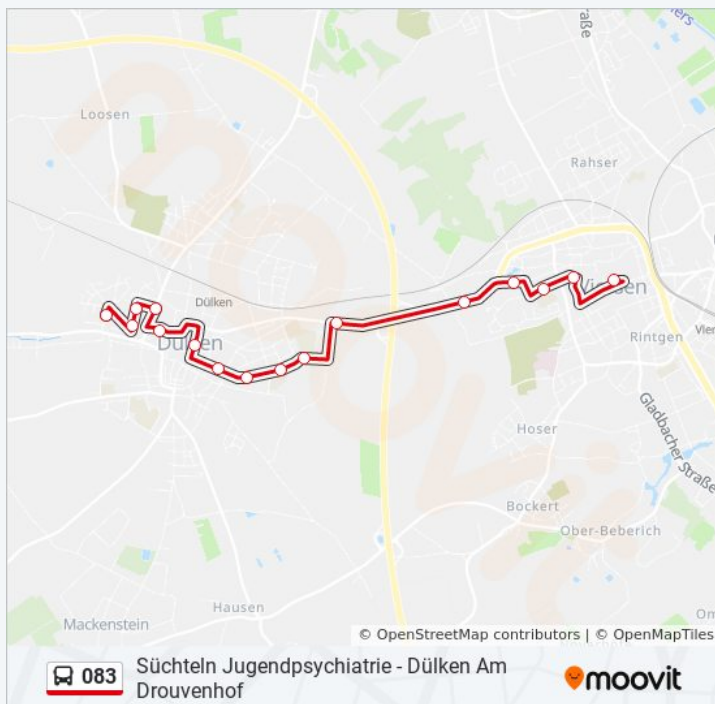

Viersen Gymnasium An Der Löh

Viersen Gartenstraße

Viersen Busbahnhof

Sonntag

22:31

### Buslinie 083 Info

**Richtung:** Viersen Busbahnhof

**Stationen:** 16

**Fahrdauer:** 18 Min

**Linien Informationen:**