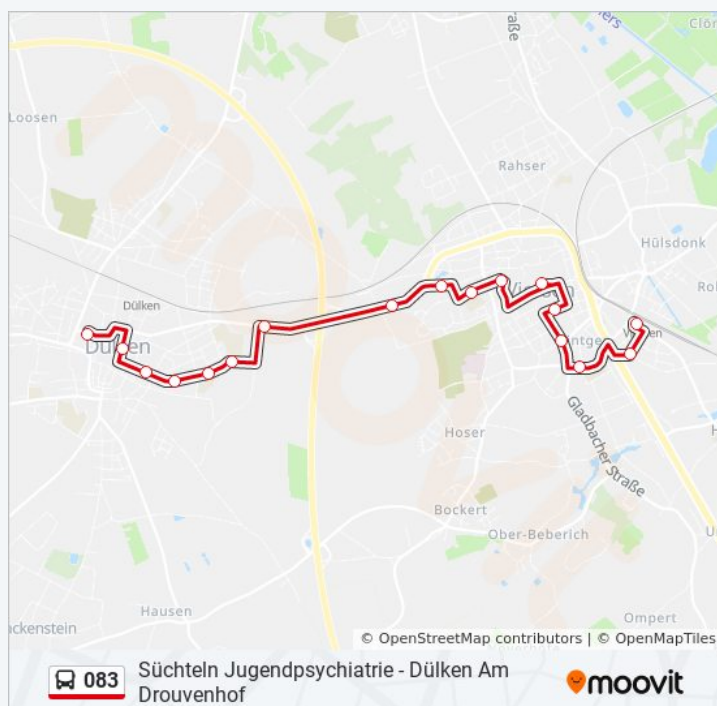

## Buslinie 083 Info

**Richtung:** Süchteln Jugendpsychiatrie

**Stationen:** 38

**Fahrtdauer:** 50 Min

**Linien Informationen:**

## Richtung: Viersen Bahnhof

17 Haltestellen

[LINIENPLAN ANZEIGEN](#)

Dülken Busbahnhof  
Dülken Alter Markt  
Dülken Schulstraße  
Dülken St.Cornelius-Krankenhs.  
Dülken Heesstraße  
Dülken Sportcentrum Ransberg  
Dülken Pollhütte  
Viersen Haus-Kaiser-Bad  
Viersen Langenmühlenweg  
Viersen Gymnasium An Der Löh  
Viersen Gartenstraße  
Viersen Busbahnhof  
Viersen Casinogarten  
Viersen Hauptstraße  
Viersen Realschule - Josefstr.  
Viersen Lessingstraße  
Viersen Bahnhof

## Buslinie 083 Info

**Richtung:** Viersen Bahnhof

**Stationen:** 17

**Fahrtdauer:** 24 Min

**Linien Informationen:**