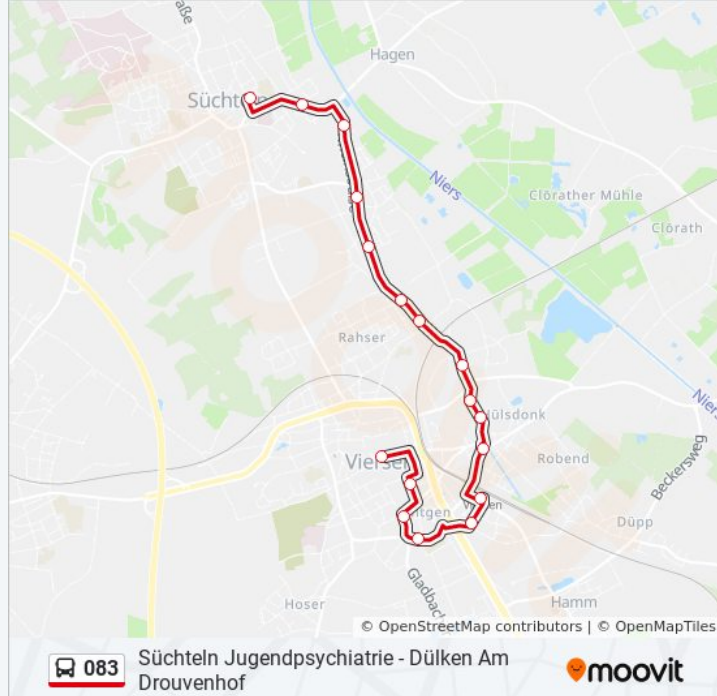

Viersen Bahnhof

Viersen Lessingstraße

Viersen Realschule - Josefstr.

Viersen Gereonsplatz

Viersen Rathaus

Viersen Busbahnhof

Buslinie 083 Offline Fahrpläne und Netzkarten stehen auf moovitapp.com zur Verfügung. Verwende den [Moovit App](https://moovitapp.com), um Live Bus Abfahrten, Zugfahrpläne oder U-Bahn Fahrplanzeiten zu sehen, sowie Schritt für Schritt Wegangaben für alle öffentlichen Verkehrsmittel in NRW (Nordrhein-Westfalen) zu erhalten.

[Über Moovit](#) • [MaaS Lösungen](#) • [Unterstützte Länder](#) • [Mooviter Community](#)

© 2024 Moovit - Alle Rechte vorbehalten

Siehe Live Ankunftszeiten