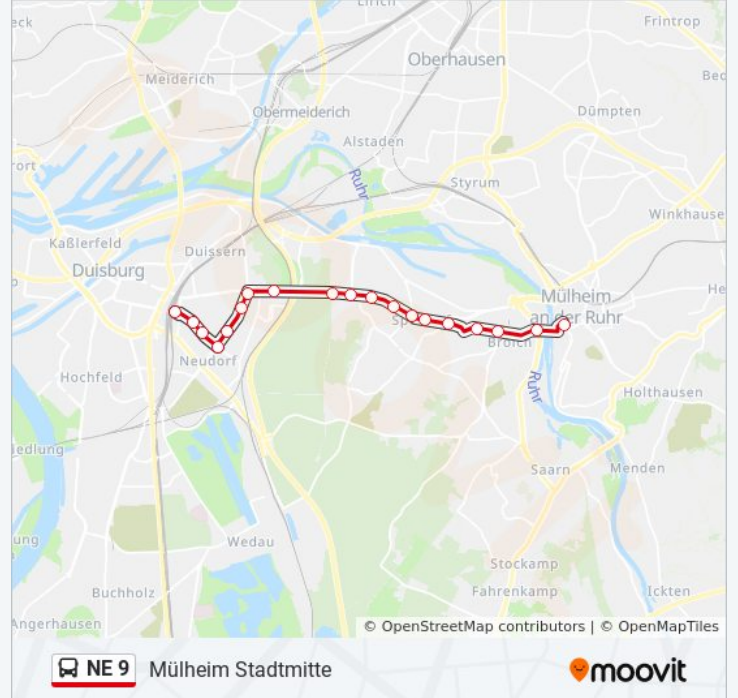

Mülheim Rathausmarkt

Mülheim Stadtmitte

Buslinie NE 9 Offline Fahrpläne und Netzkarten stehen auf moovitapp.com zur Verfügung. Verwende den [Moovit App](#), um Live Bus Abfahrten, Zugfahrpläne oder U-Bahn Fahrplanzeiten zu sehen, sowie Schritt für Schritt Wegangaben für alle öffentlichen Verkehrsmittel in NRW (Nordrhein-Westfalen) zu erhalten.

[Über Moovit](#) • [MaaS Lösungen](#) • [Unterstützte Länder](#) • [Mooviter Community](#)

© 2024 Moovit - Alle Rechte vorbehalten

Siehe Live Ankunftszeiten