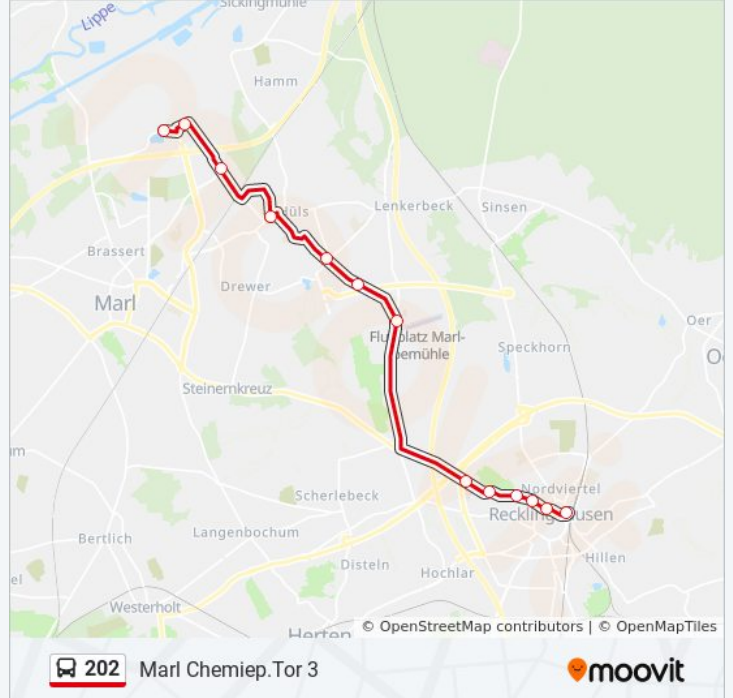

 202

Marl Chemiep.Tor 3

[Hol Dir Die App](#)

Die Buslinie 202 (Marl Chemiep.Tor 3) hat 2 Routen

(1) Marl Chemiep.tor 3: 06:22(2) Recklinghausen Hbf: 16:03

Verwende Moovit, um die nächste Station der Buslinie 202 zu finden und um zu erfahren wann die nächste Buslinie 202 kommt.

### Richtung: Marl Chemiep.Tor 3

13 Haltestellen

[LINIENPLAN ANZEIGEN](#)

Recklinghausen Hbf

Recklinghausen Lohtor

Recklinghausen Saalbau

Re Arenbergstr.

Recklinghausen am Rosengarten

### Buslinie 202 Info

**Richtung:** Marl Chemiep.Tor 3

**Stationen:** 13

**Fahrdauer:** 26 Min

**Linien Informationen:**

## Richtung: Recklinghausen Hbf

13 Haltestellen

[LINIENPLAN ANZEIGEN](#)

Marl Chemiep.Tor 3  
 Marl Chemiepark Marl  
 Marl Harkortschule  
 Marl Paracelsus-Klinik  
 Marl Zur Loemühle  
 Marl Ringerottstr.  
 Marl Flugplatz  
 Re Knappsch.-Krankenh.  
 Recklinghausen am Rosengarten  
 Re Arenbergstr.  
 Recklinghausen Saalbau  
 Recklinghausen Lohtor  
 Recklinghausen Hbf