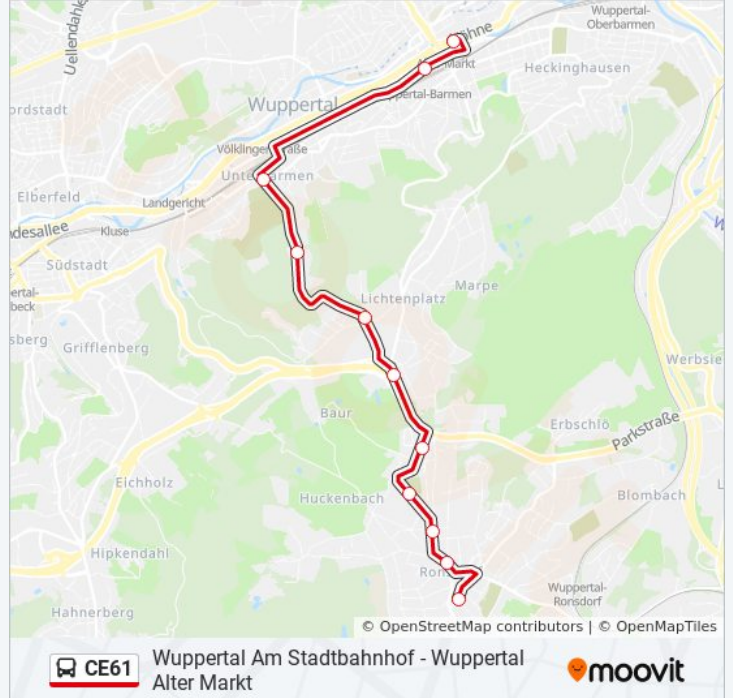

Die Buslinie CE61 (Wuppertal Am Stadtbahnhof - Wuppertal Alter Markt) hat 2 Routen

(1) Wuppertal Alter Markt: 06:59 - 17:59(2) Wuppertal Am Stadtbahnhof: 07:24 - 17:24

Verwende Moovit, um die nächste Station der Buslinie CE61 zu finden und um zu erfahren wann die nächste Buslinie CE61 kommt.

Richtung: Wuppertal Alter Markt

11 Haltestellen

[LINIENPLAN ANZEIGEN](#)

Wuppertal am Stadtbahnhof
Wuppertal Ronsdorf Markt
Wuppertal Kniprodestraße
Wuppertal Ronsdorf Krankenhaus
Wuppertal Parkstraße
Wuppertal Lichtscheid
Wuppertal Müngstener Straße
Wuppertal Sportpl.Oberberg.Str
Wuppertal Unterbarmen Bf
Wuppertal Barmen Bf
Wuppertal Alter Markt

Buslinie CE61 Info

Richtung: Wuppertal Alter Markt

Stationen: 11

Fahrdauer: 25 Min

Linien Informationen:

Richtung: Wuppertal am Stadtbahnhof

12 Haltestellen

[LINIENPLAN ANZEIGEN](#)

Wuppertal Alter Markt
 Wuppertal Barmen Bf
 Wuppertal Gymnasium Siegesstr.
 Wuppertal Unterbarmen Bf
 Wuppertal Sportpl.Oberberg.Str
 Wuppertal Müngstener Straße
 Wuppertal Lichtscheid
 Wuppertal Parkstraße
 Wuppertal Ronsdorf Krankenhaus
 Wuppertal Kniprodestraße
 Wuppertal Ronsdorf Markt
 Wuppertal am Stadtbahnhof