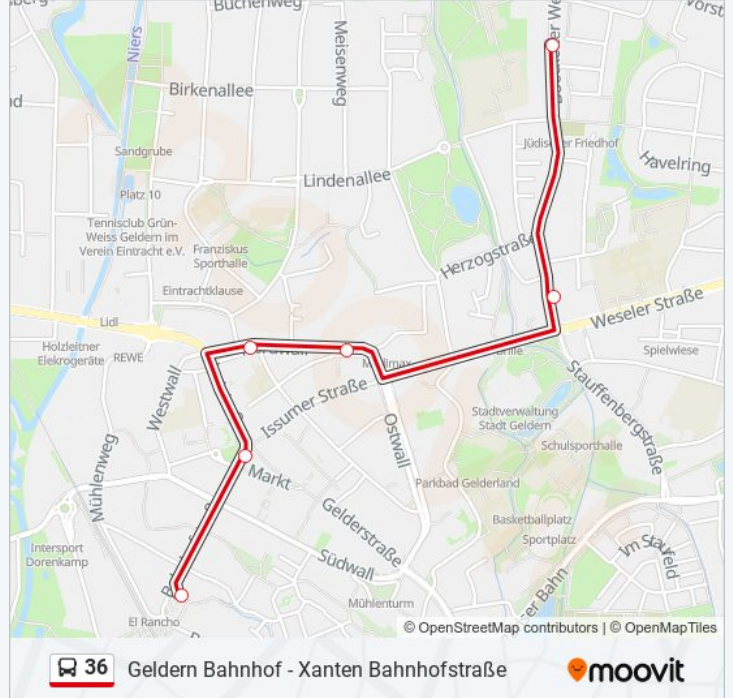

Geldern St.-Clemens-Hospital

Geldern Königsberger Str.

Geldern Lessingstraße

Geldern Rathaus

Geldern Ostwall

Geldern Südwall

Geldern Bahnhof

Richtung: Geldern Lessingstraße

6 Haltestellen

[LINIENPLAN ANZEIGEN](#)

Geldern Bahnhof

Geldern Markt

Geldern Michael-Schule

Geldern Nordwall

Geldern Rathaus

Geldern Lessingstraße

Buslinie 36 Info

Richtung: Geldern Lessingstraße

Stationen: 6

Fahrtdauer: 6 Min

Linien Informationen:

Richtung: Geldern Marien-Schule

23 Haltestellen

[LINIENPLAN ANZEIGEN](#)

Buslinie 36 Info

Richtung: Geldern Marien-Schule

Stationen: 23

Fahrtdauer: 21 Min

Linien Informationen:

- Sonsbeck Bruchheideweg
- Sonsbeck Hamb Pastorat
- Geldern Abzweig Hamb
- Geldern Kloster St. Bernardin
- Geldern Marien-Schule