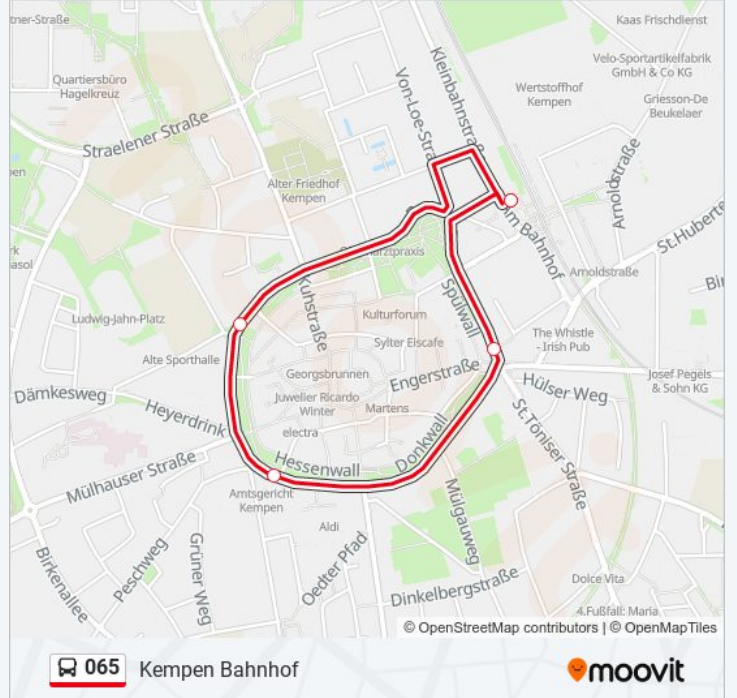

### Richtung: Kempen Bahnhof

17 Haltestellen

[LINIENPLAN ANZEIGEN](#)

Kempen Moränenstraße  
Kempen An Haus Padenberg  
Kempen Klaßweg  
Kempen Vinnbrück  
Kempen Delmannsdyk  
Kempen Schadbruch  
Kempen An Der Gastendonk  
Kempen Bartzheide  
Kempen Tönisberger Straße  
Kempen Hohenzollernplatz  
Kempen St. Hubert Markt  
Kempen An Steinen  
Kempen Industriering  
Kempen Arnoldstr  
Kempen am Selder  
Kempen Kleinbahnstraße  
Kempen Bahnhof

### Buslinie 065 Info

**Richtung:** Kempen Bahnhof

**Stationen:** 17

**Fahrtdauer:** 23 Min

**Linien Informationen:**

**Richtung: Kempfen Bahnhof**

5 Haltestellen

[LINIENPLAN ANZEIGEN](#)

**Buslinie 065 Info**

**Richtung:** Kempfen Bahnhof

**Stationen:** 5

**Fahrtdauer:** 8 Min

**Linien Informationen:**

## Richtung: Kempen Moränenstraße

21 Haltestellen

[LINIENPLAN ANZEIGEN](#)

- Kempen Bahnhof
- Kempen am Gymnasium
- Kempen Amtsgericht
- Kempen Viehmarkt
- Kempen Bahnhof
- Kempen Kleinbahnstraße
- Kempen am Selder
- Kempen Arnoldstr
- Kempen Industriering
- Kempen An Steinen
- Kempen Bellstraße
- Kempen Hohenzollernplatz
- Kempen Tönisberger Straße
- Kempen Bartzheide
- Kempen An Der Gastendonk
- Kempen Schadbruch
- Kempen Delmannsdyk
- Kempen Vinnbrück