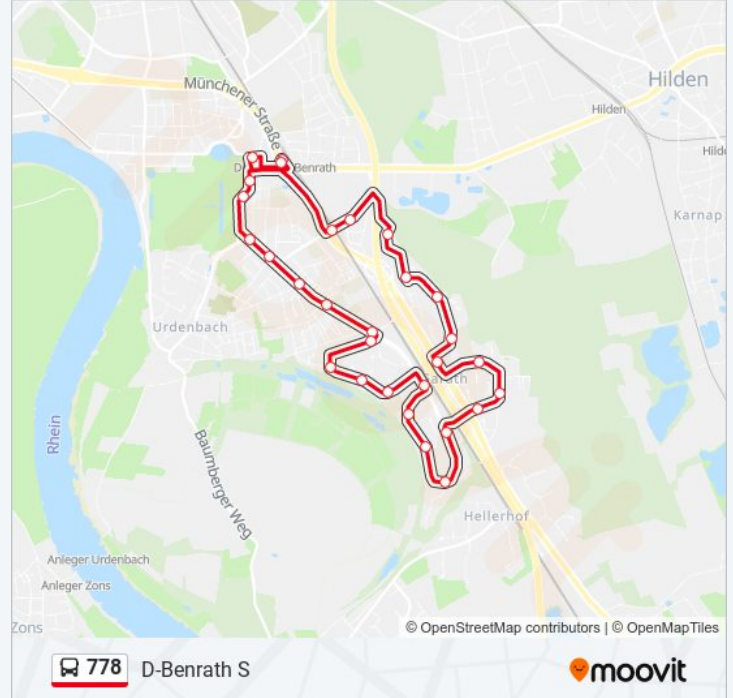

D-Rostocker Straße

D-Sodenstraße

D-Kammerrathsfeldstraße

D-Neßlerstraße

D-Haydnstraße

D-Orangerie

D-Regerstraße

D-Benrath S

Buslinie 778 Offline Fahrpläne und Netzkarten stehen auf moovitapp.com zur Verfügung. Verwende den [Moovit App](#), um Live Bus Abfahrten, Zugfahrpläne oder U-Bahn Fahrplanzeiten zu sehen, sowie Schritt für Schritt Wegangaben für alle öffentlichen Verkehrsmittel in NRW (Nordrhein-Westfalen) zu erhalten.

[Über Moovit](#) • [MaaS Lösungen](#) • [Unterstützte Länder](#) • [Mooviter Community](#)

© 2024 Moovit - Alle Rechte vorbehalten

Siehe Live Ankunftszeiten