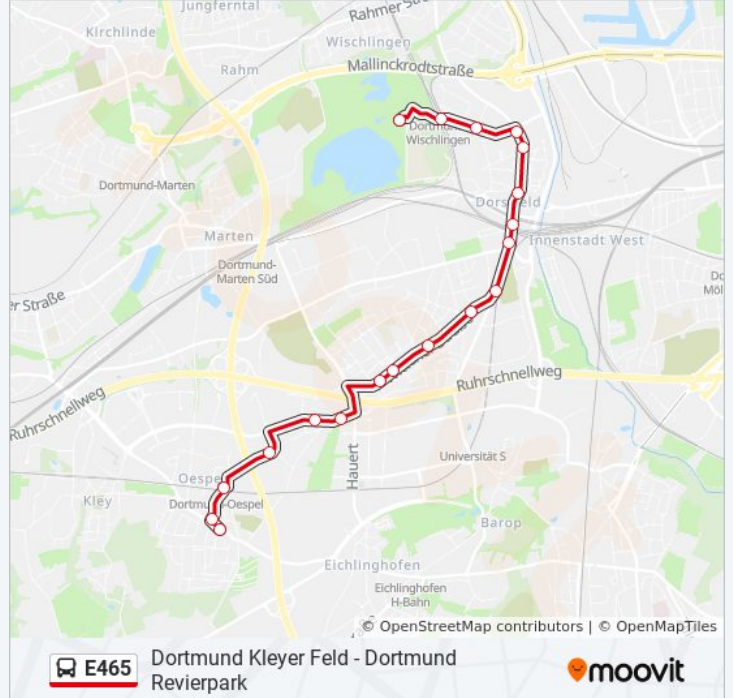

Dortmund Wittener Straße

Dortmund Osningstraße

Dortmund Höfkerstraße

Dortmund Wulffsweg

Dortmund Wischlingen S

Dortmund Revierpark

Richtung: Dortmund Steinsweg

19 Haltestellen

[LINIENPLAN ANZEIGEN](#)

Dortmund Revierpark

Dortmund Wischlingen S

Dortmund Wulffsweg

Dortmund Höfkerstraße

Dortmund Osningstraße

Dortmund Wittener Straße

Dortmund Dorstfeld

Dortmund Im Weißen Feld

Dortmund Oespel

Dortmund Auf Der Linnert

Buslinie E465 Fahrpläne

Abfahrzeiten in Richtung Dortmund Steinsweg

Montag	13:28
Dienstag	13:28
Mittwoch	13:28
Donnerstag	13:28
Freitag	Kein Betrieb
Samstag	Kein Betrieb
Sonntag	Kein Betrieb

Buslinie E465 Info

Richtung: Dortmund Steinsweg

Stationen: 19

Fahrtdauer: 20 Min

Linien Informationen:

Richtung: Dortmund Technologiezentrum

11 Haltestellen

[LINIENPLAN ANZEIGEN](#)