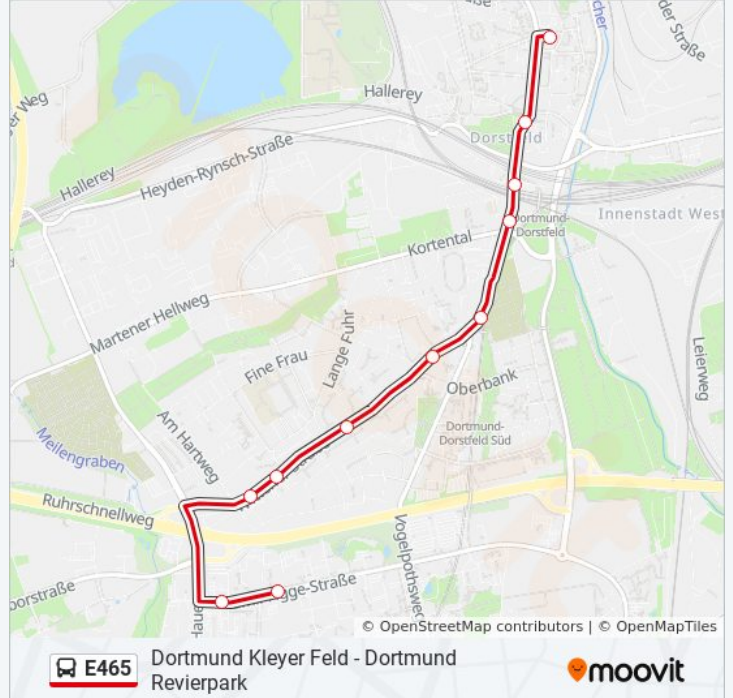

Buslinie E465 Offline Fahrpläne und Netzkarten stehen auf moovitapp.com zur Verfügung. Verwende den [Moovit App](#), um Live Bus Abfahrten, Zugfahrpläne oder U-Bahn Fahrplanzeiten zu sehen, sowie Schritt für Schritt Wegangaben für alle öffentlichen Verkehrsmittel in NRW (Nordrhein-Westfalen) zu erhalten.

[Über Moovit](#) • [MaaS Lösungen](#) • [Unterstützte Länder](#) • [Mooviter Community](#)

© 2024 Moovit - Alle Rechte vorbehalten

Siehe Live Ankunftszeiten