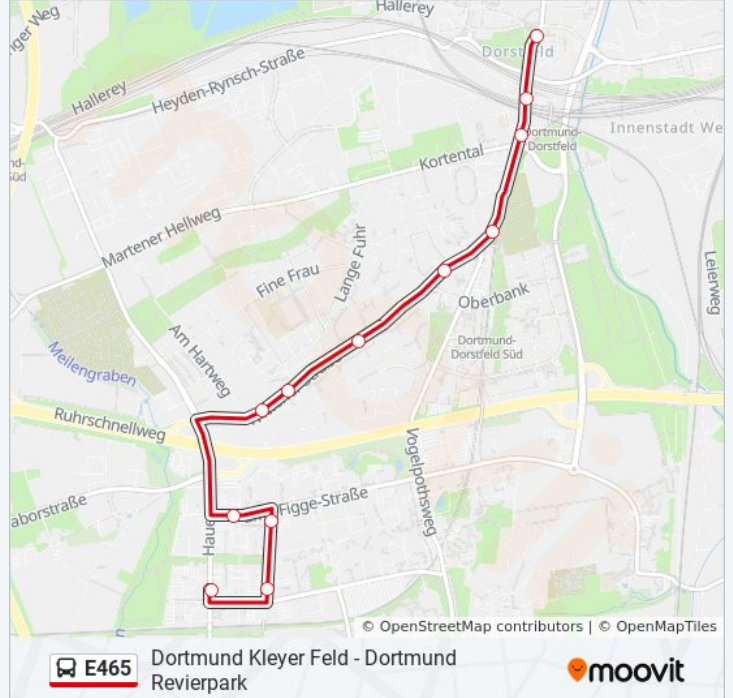

Verwende Moovit, um die nächste Station der Buslinie E465 zu finden und um zu erfahren wann die nächste Buslinie E465 kommt.

Richtung: Dortmund Huckarde Bushof

11 Haltestellen

[LINIENPLAN ANZEIGEN](#)

Dortmund Revierpark
Dortmund Wischlingen S
Dortmund Wulffsweg
Dortmund Höfkerstraße
Dortmund Insterburger Straße
Dortmund Tilsiter Straße
Dortmund Allensteiner Straße
Dortmund Roßbachstraße
Dortmund Huckarde Markt
Dortmund Oberfeldstraße
Dortmund Huckarde Bushof

Richtung: Dortmund Otto-Hahn-Straße

12 Haltestellen

[LINIENPLAN ANZEIGEN](#)

- Dortmund Wittener Straße
- Dortmund Dorstfeld
- Dortmund Twerskuhle
- Dortmund Bummelberg
- Dortmund Sengsbank
- Dortmund Dickebankstraße
- Dortmund am Höhweg
- Dortmund am Hartweg
- Dortmund Technologiepark
- Dortmund Technologiezentrum
- Do-Joseph-Von-Fraunhofer-Str.
- Dortmund Otto-Hahn-Straße

Richtung: Dortmund Otto-Hahn-Straße

Stationen: 12

Fahrtdauer: 13 Min

Linien Informationen:

Richtung: Dortmund Revierpark

28 Haltestellen

[LINIENPLAN ANZEIGEN](#)

- Dortmund Kleyer Feld
- Dortmund am Zitter
- Dortmund Echeloh-Siedlung
- Dortmund Echeloh
- Dortmund Dorneystraße
- Dortmund Kleybreite
- Dortmund Hedwigstraße
- Dortmund Auf Der Linnert
- Dortmund Steinsweg
- Do-Heinrich-Munsbeck-Straße
- Dortmund Oespel
- Dortmund Im Weißen Feld
- Dortmund Sebrathweg
- Dortmund In Der Oeverscheidt
- Dortmund am Hartweg
- Dortmund am Höhweg
- Dortmund Dickebankstraße
- Dortmund Karl-Funke-Straße

Richtung: Dortmund Revierpark

Stationen: 28

Fahrtdauer: 29 Min

Linien Informationen:

Dortmund Kortental

Dortmund Linkestraße

Dortmund Twerskuhle

Dortmund Dorstfeld