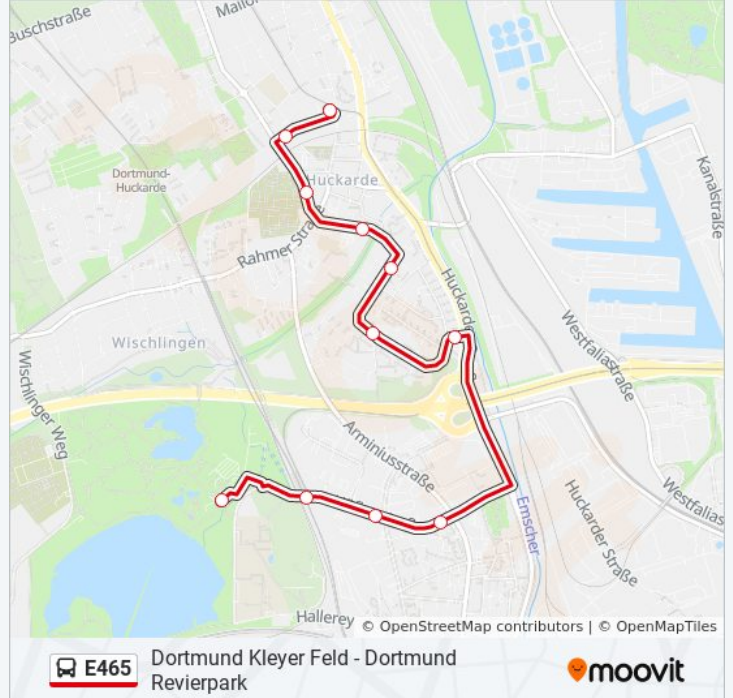

 E465

Dortmund Kleyer Feld - Dortmund Revierpark

[Hol Dir Die App](#)

Die Buslinie E465 (Dortmund Kleyer Feld - Dortmund Revierpark) hat 5 Routen

(1) Dortmund Huckarde Bushof: 13:33(2) Dortmund Otto-Hahn-Straße: 07:49(3) Dortmund Revierpark: 07:11(4) Dortmund Steinsweg: 13:28(5) Dortmund Technologiezentrum: 07:07

Verwende Moovit, um die nächste Station der Buslinie E465 zu finden und um zu erfahren wann die nächste Buslinie E465 kommt.

Richtung: Dortmund Huckarde Bushof

11 Haltestellen

[LINIENPLAN ANZEIGEN](#)

Dortmund Revierpark
Dortmund Wischlingen S
Dortmund Wulffsweg
Dortmund Höfkerstraße
Dortmund Insterburger Straße
Dortmund Tilsiter Straße
Dortmund Allensteiner Straße
Dortmund Roßbachstraße
Dortmund Huckarde Markt
Dortmund Oberfeldstraße
Dortmund Huckarde Bushof

Richtung: Dortmund Otto-Hahn-Straße

12 Haltestellen

[LINIENPLAN ANZEIGEN](#)

- Dortmund Wittener Straße
- Dortmund Dorstfeld
- Dortmund Twerskuhle
- Dortmund Bummelberg
- Dortmund Sengsbank
- Dortmund Dickebankstraße
- Dortmund am Höhweg
- Dortmund am Hartweg
- Dortmund Technologiepark
- Dortmund Technologiezentrum
- Do-Joseph-Von-Fraunhofer-Str.
- Dortmund Otto-Hahn-Straße

Richtung: Dortmund Otto-Hahn-Straße

Stationen: 12

Fahrtdauer: 13 Min

Linien Informationen:

Richtung: Dortmund Revierpark

28 Haltestellen

[LINIENPLAN ANZEIGEN](#)

- Dortmund Kleyer Feld
- Dortmund am Zitter
- Dortmund Echeloh-Siedlung
- Dortmund Echeloh
- Dortmund Dorneystraße
- Dortmund Kleybreite
- Dortmund Hedwigstraße
- Dortmund Auf Der Linnert
- Dortmund Steinsweg
- Do-Heinrich-Munsbeck-Straße
- Dortmund Oespel
- Dortmund Im Weißen Feld
- Dortmund Sebrathweg
- Dortmund In Der Oeverscheidt
- Dortmund am Hartweg
- Dortmund am Höhweg
- Dortmund Dickebankstraße
- Dortmund Karl-Funke-Straße