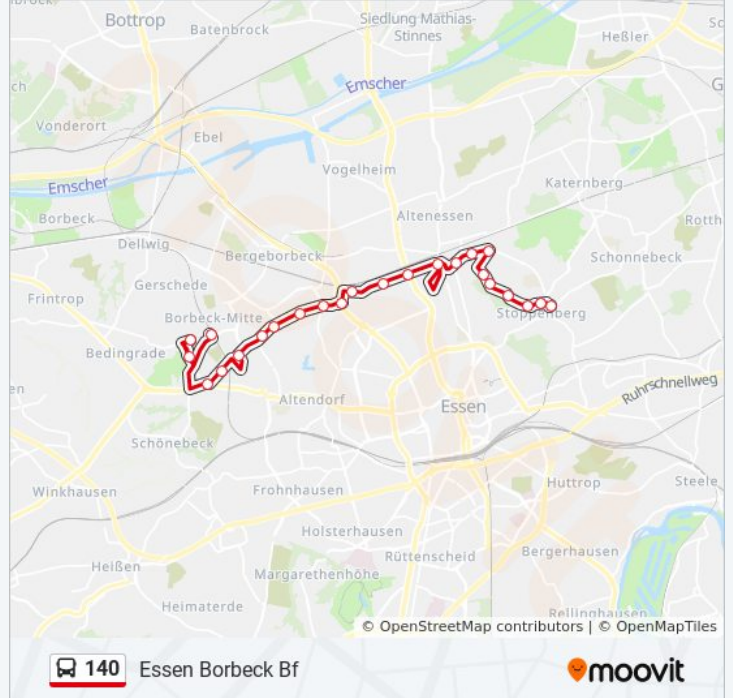

Richtung: Essen Altenessen Bf

15 Haltestellen

[LINIENPLAN ANZEIGEN](#)

Essen Borbeck Bf
Essen Fürstäbtissinstr.
Essen Schloß Borbeck
Essen Fliegenbusch
Essen Kettelerstr.
Essen Wüstenhöferstr.
Essen Wolfsbankstr.
Essen Jahnstr.
Essen Roggenstr.
Essen Bocholder Str.
Friedrich-Lange-Str.
Essen Hülsenbruchstr.
Essen Halbachstr.
Essen Hövelstr.
Essen Altenessen Bf

Richtung: Essen Borbeck Bf

24 Haltestellen

[LINIENPLAN ANZEIGEN](#)

Essen Ernestinenstr.
 Essen Grabenstr.
 Essen Tuttmannstr.
 Essen Arendahls Wiese
 Essen Im Looscheid
 Essen Helenenpark
 Essen Lauenbüschken
 Essen Twentmannstr.
 Essen Lierfeldstr.
 Essen Altenessen Bf
 Essen Hövelstr.
 Essen Halbachstr.
 Essen Hülsenbruchstr.
 Friedrich-Lange-Str.
 Essen Bocholder Str.
 Essen Roggenstr.
 Essen Jahnstr.
 Essen Wolfsbankstr.

Buslinie 140 Info

Richtung: Essen Borbeck Bf

Stationen: 24

Fahrdauer: 31 Min

Linien Informationen:

- Essen Wüstenhöferstr.
- Essen Kettelerstr.
- Essen Fliegenbusch
- Essen Schloß Borbeck
- Essen Fürstäbtissinstr.
- Essen Borbeck Bf

Richtung: Essen Ernestinenstr.

24 Haltestellen

[LINIENPLAN ANZEIGEN](#)

- Essen Borbeck Bf
- Essen Fürstäbtissinstr.
- Essen Schloß Borbeck
- Essen Fliegenbusch
- Essen Kettelerstr.
- Essen Wüstenhöferstr.
- Essen Wolfsbankstr.
- Essen Jahnstr.
- Essen Roggenstr.
- Essen Bocholder Str.
- Friedrich-Lange-Str.
- Essen Hülsenbruchstr.
- Essen Halbachstr.
- Essen Hövelstr.
- Essen Altenessen Bf
- Essen Lierfeldstr.
- Essen Twentmannstr.
- Essen Lauenbüschken