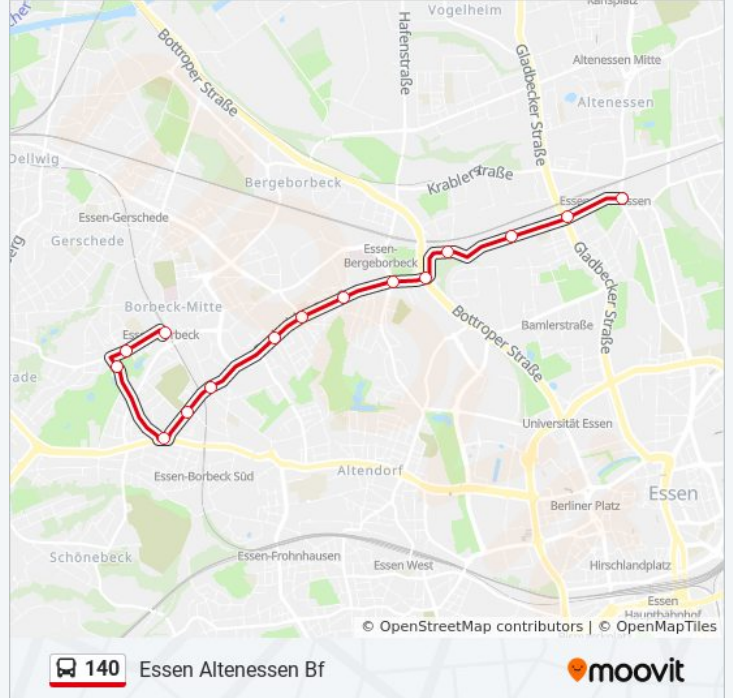

 140

Essen Altenessen Bf

Hol Dir Die App

Die Buslinie 140 (Essen Altenessen Bf) hat 3 Routen

(1) Essen Altenessen Bf: 23:11 (2) Essen Borbeck Bf: 04:50 - 22:20 (3) Essen Ernestinenstr.: 04:41 - 22:41

Verwende Moovit, um die nächste Station der Buslinie 140 zu finden und um zu erfahren wann die nächste Buslinie 140 kommt.

Richtung: Essen Altenessen Bf

15 Haltestellen

[LINIENPLAN ANZEIGEN](#)

Essen Borbeck Bf
Essen Fürstäbtissinstr.
Essen Schloß Borbeck
Essen Fliegenbusch
Essen Kettelerstr.
Essen Wüstenhöferstr.
Essen Wolfsbankstr.
Essen Jahnstr.
Essen Roggenstr.
Essen Bocholder Str.
Friedrich-Lange-Str.
Essen Hülsenbruchstr.
Essen Halbachstr.
Essen Hövelstr.
Essen Altenessen Bf

Richtung: Essen Borbeck Bf

24 Haltestellen

[LINIENPLAN ANZEIGEN](#)

Essen Ernestinenstr.
 Essen Grabenstr.
 Essen Tuttmannstr.
 Essen Arendahls Wiese
 Essen Im Looscheid
 Essen Helenenpark
 Essen Lauenbüschken
 Essen Twentmannstr.
 Essen Lierfeldstr.
 Essen Altenessen Bf
 Essen Hövelstr.
 Essen Halbachstr.
 Essen Hülsenbruchstr.
 Friedrich-Lange-Str.
 Essen Bocholder Str.
 Essen Roggenstr.
 Essen Jahnstr.
 Essen Wolfsbankstr.

Buslinie 140 Info

Richtung: Essen Borbeck Bf

Stationen: 24

Fahrdauer: 31 Min

Linien Informationen:

- Essen Wüstenhöferstr.
- Essen Kettelerstr.
- Essen Fliegenbusch
- Essen Schloß Borbeck
- Essen Fürstäbtissinstr.
- Essen Borbeck Bf