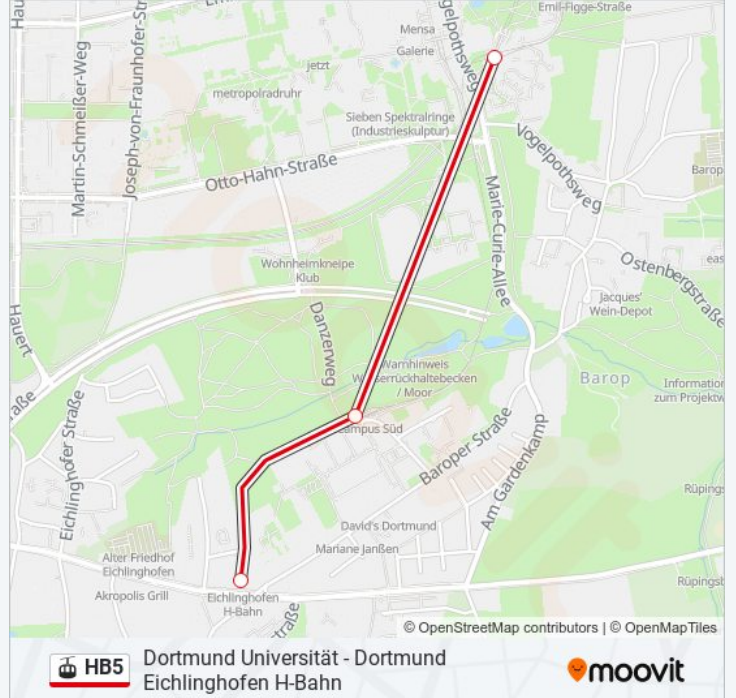

Dortmund Universität - Dortmund Eichlinghofen H-Bahn

[Hol Dir Die App](#)

Die Gondel / schwebbahnlinie HB5 (Dortmund Universität - Dortmund Eichlinghofen H-Bahn) hat 2 Routen

(1) Dortmund Eichlinghofen H-Bahn: 00:06 - 23:36(2) Dortmund Universität: 19:21 - 23:51

Verwende Moovit, um die nächste Station der Gondel / schwebbahnlinie HB5 zu finden und um zu erfahren wann die nächste Gondel / schwebbahnlinie HB5 kommt.

Richtung: Dortmund Eichlinghofen H-Bahn

3 Haltestellen

[LINIENPLAN ANZEIGEN](#)

Dortmund Universität

Dortmund Campus Süd

Dortmund Eichlinghofen H-Bahn

Gondel / schwebbahnlinie HB5 Fahrpläne

Abfahrzeiten in Richtung Dortmund Eichlinghofen H-Bahn

Montag	00:06 - 23:36
Dienstag	00:06 - 23:36
Mittwoch	00:06 - 23:36
Donnerstag	00:06 - 23:36
Freitag	00:06 - 23:36
Samstag	08:09 - 16:09
Sonntag	Kein Betrieb

Gondel / schwebbahnlinie HB5 Info

Richtung: Dortmund Eichlinghofen H-Bahn

Stationen: 3

Fahrtdauer: 6 Min

Linien Informationen:

Richtung: Dortmund Universität

3 Haltestellen

[LINIENPLAN ANZEIGEN](#)