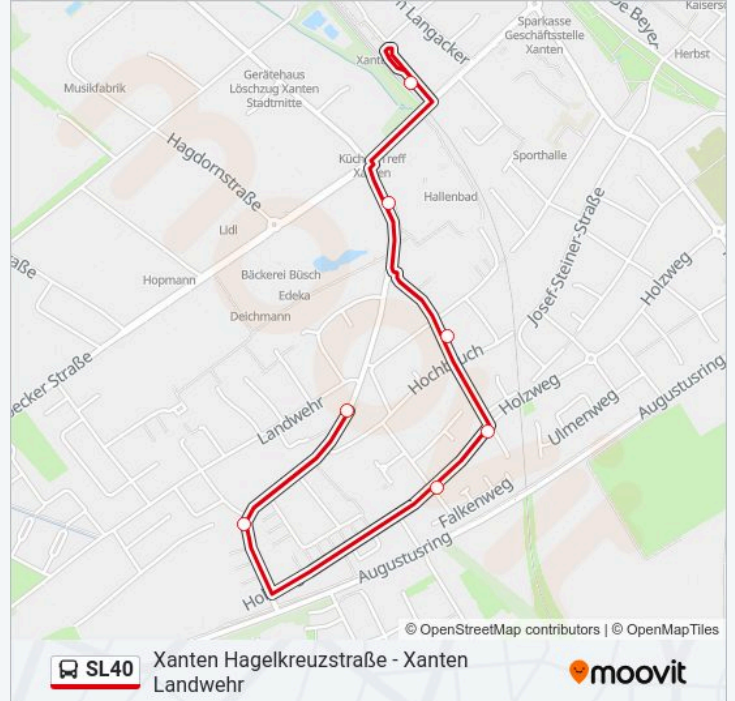

Stationen: 19

Fahrtdauer: 19 Min

Linien Informationen:

Xanten Bahnhof

Richtung: Xanten Bahnhof

7 Haltestellen

[LINIENPLAN ANZEIGEN](#)

- Xanten Landwehr
- Xanten am Waymannshof
- Xanten Meisenweg
- Xanten Hucksweg
- Xanten Kolpingstraße
- Xanten Schulzentrum
- Xanten Bahnhof

Stationen: 7

Fahrtdauer: 7 Min

Linien Informationen:

Richtung: Xanten Hagelkreuzstraße

23 Haltestellen

[LINIENPLAN ANZEIGEN](#)

- Xanten Landwehr
- Xanten am Waymannshof
- Xanten Meisenweg
- Xanten Hucksweg
- Xanten Kolpingstraße
- Xanten Schulzentrum
- Xanten Bahnhof
- Xanten Bahnhofstraße
- Xanten Dom
- Xanten Bommelstraße
- Xanten Rathaus
- Xanten Niederstraße
- Xanten Orkstraße
- Xanten Viktorstraße
- Xanten K.-Leisner-Str.
- Xanten Alter-Rhein-Weg
- Xanten Paßweg
- Xanten Dombogen