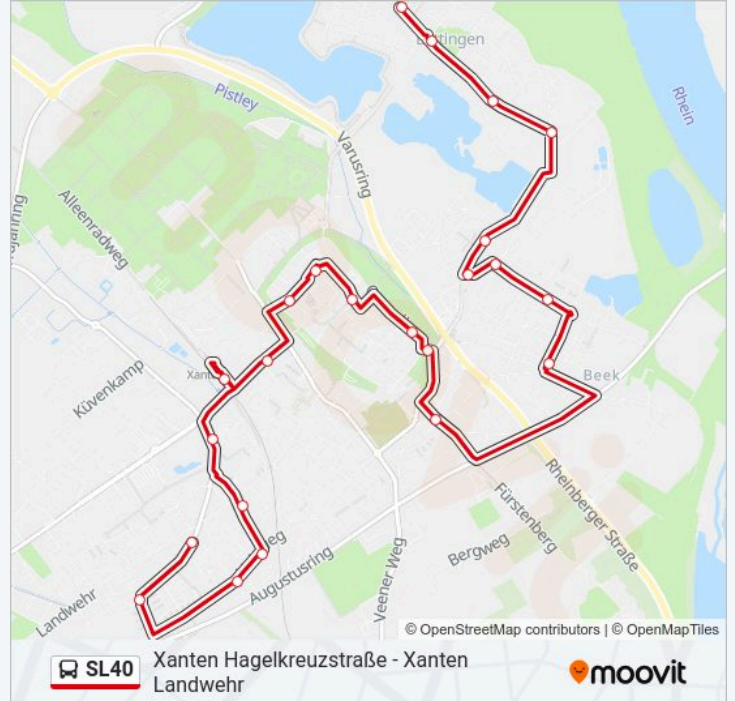

Buslinie SL40 Info

Richtung: Xanten Hagelkreuzstraße

Stationen: 23

Fahrtdauer: 24 Min

Linien Informationen:

Xanten Lüttinger Feld
 Xanten.Erbz.-Bruno-Str.
 Xanten Peldenhofweg
 Xanten Dr.-Corn.-Scholten-Str.
 Xanten Hagelkreuzstraße

Richtung: Xanten Landwehr

25 Haltestellen
[LINIENPLAN ANZEIGEN](#)

Xanten Lüttingen Schule
 Xanten Hagelkreuzstraße
 Xanten am Schürkamp
 Xanten Fischerstraße
 Xanten Dr.-Corn.-Scholten-Str.
 Xanten Peldenhofweg
 Xanten.Erbz.-Bruno-Str.
 Xanten Lüttinger Feld
 Xanten Dombogen
 Xanten Paßweg
 Xanten Alter-Rhein-Weg
 Xanten K.-Leisner-Str.
 Xanten Viktorstraße
 Xanten Orkstraße
 Xanten Niederstraße
 Xanten Rathaus
 Xanten Bommelstraße
 Xanten Dom