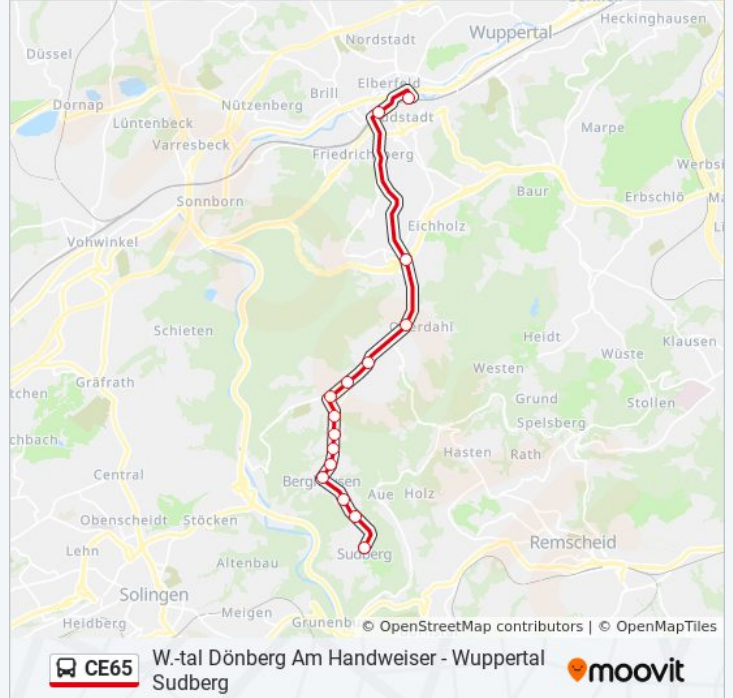

 **CE65**W.-tal Dönberg Am Handweiser - Wuppertal
Sudberg[Hol Dir Die App](#)

Die Buslinie CE65 (W.-tal Dönberg Am Handweiser - Wuppertal Sudberg) hat 3 Routen

(1) Wuppertal Hbf: 07:20 - 07:40(2) Wuppertal Sudberg: 06:26 - 08:06(3) Wuppertal Am Handweiser: 06:20 - 07:00

Verwende Moovit, um die nächste Station der Buslinie CE65 zu finden und um zu erfahren wann die nächste Buslinie CE65 kommt.

Richtung: Wuppertal Hbf

15 Haltestellen

[LINIENPLAN ANZEIGEN](#)

Wuppertal Sudberg
Wuppertal Oberheidt
Wuppertal Heidt
Wuppertal Berghauser Straße
Wuppertal Rottsieper Höhe
Wuppertal Nettenberg
Wuppertal Lenzhaus
Wuppertal Unterkirchen
Wuppertal Cronenberg Rathaus
Wuppertal Amboßstraße
Wuppertal Neukuchhausen
Wuppertal Kaisergarten
Wuppertal Hahnerberg
W-Tal Hist. Stadthalle (Hbf)
Wuppertal Hbf

Buslinie CE65 Info**Richtung:** Wuppertal Hbf**Stationen:** 15**Fahrdauer:** 32 Min**Linien Informationen:**

Richtung: Wuppertal Sudberg

26 Haltestellen

[LINIENPLAN ANZEIGEN](#)

W.-Tal Dönberg am Handweiser

Buslinie CE65 Info

Richtung: Wuppertal am Handweiser

Stationen: 24

Fahrtdauer: 62 Min

Linien Informationen:

Wuppertal Raukamp Schleife

Wuppertal G.-Heinemann-Straße

Wuppertal Dönberger Straße