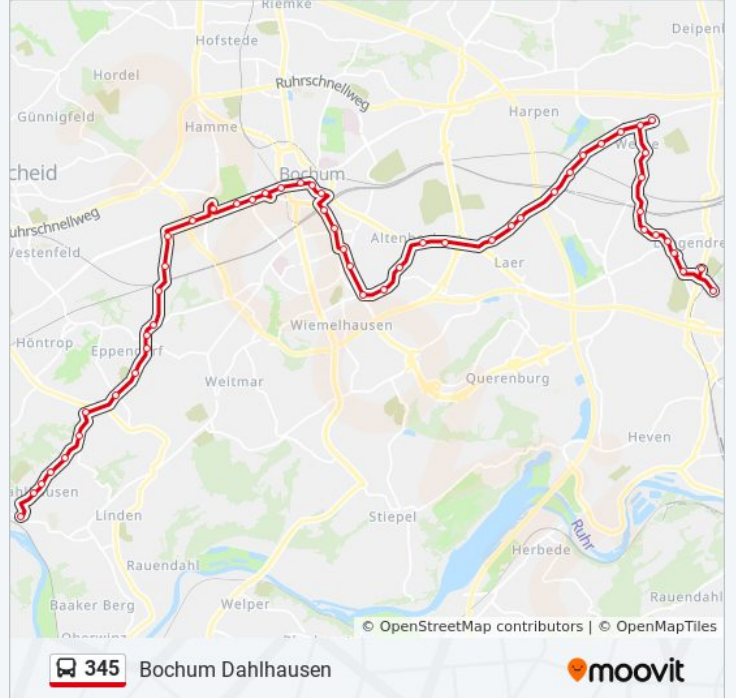

Richtung: Bochum Dahlhausen

53 Haltestellen

[LINIENPLAN ANZEIGEN](#)

Bochum Knappschafts-Krankenh.

Bochum Rudolf-Steiner-Schule

Bochum Stiftstr.

Bochum Langendreer Amt

Bochum Wiebuschweg

Bochum Zum Familienwohl

Bochum Wittenbergstr.

Bochum Langendr. W.S./Lünse.

Bochum Wallbaumweg

Bochum Werne Amt

Bochum Heroldstr.

Bochum Werne Mitte

Bochum Werner Str.

Buslinie 345 Info

Richtung: Bochum Dahlhausen

Stationen: 53

Fahrtdauer: 76 Min

Linien Informationen:

Bochum Altenbochum Kirche
Bochum am Pappelbusch
Bochum Velsstr.
Bochum Wasserstr.
Bochum Aral-Forschung
Bochum Querenburger Str.
Bochum Oskar-Hoffmann-Str.
Bochum Hbf/Buddenbergplatz
Bochum Hbf/Boulevard
Bochum Bongardstr.
Bochum Rathaus
Bochum West Bf
Bochum Annastr.
Bo-Bochumer Ver./Jahrhunderth.
Bochum J.-Mayer-S/Jahrh.-Halle
Bochum Wattenscheider Str.
Bochum Erzstr.
Bochum Engelsburger Str.
Bochum Steinhagen
Bochum Brücke Engelsburger Str
Bochum Schützenstr./Thorpe Hei
Bochum Eppendorf Mitte
Bochum Ruhrstr.
Bochum Lönsberg
Bochum Munscheider Str.
Bochum Zollstr.
Bochum Scharpenseelstr.
Bochum Meinholtweg
Bochum Gaußstr.
Bochum am Birkenwald
Bochum Im Berge
Bochum Dahlhausen

Richtung: Bochum Hbf/Boulevard

24 Haltestellen

[LINIENPLAN ANZEIGEN](#)

Bochum Dahlhausen
Bochum Im Berge
Bochum am Birkenwald
Bochum Gaußstr.
Bochum Meinholtweg
Bochum Scharpenseelstr.
Bochum Zollstr.
Bochum Munscheider Str.
Bochum Lönsberg
Bochum Ruhrstr.
Bochum Eppendorf Mitte
Bochum Schützenstr./Thorpe Hei
Bochum Brücke Engelsburger Str
Bochum Steinhagen
Bochum Engelsburger Str.
Bochum Erzstr.
Bochum Wattenscheider Str.
Bochum J.-Mayer-S/Jahrh.-Halle
Bo-Bochumer Ver./Jahrhunderth.
Bochum Annastr.
Bochum West Bf
Bochum Rathaus
Bochum Bongardstr.
Bochum Hbf/Boulevard