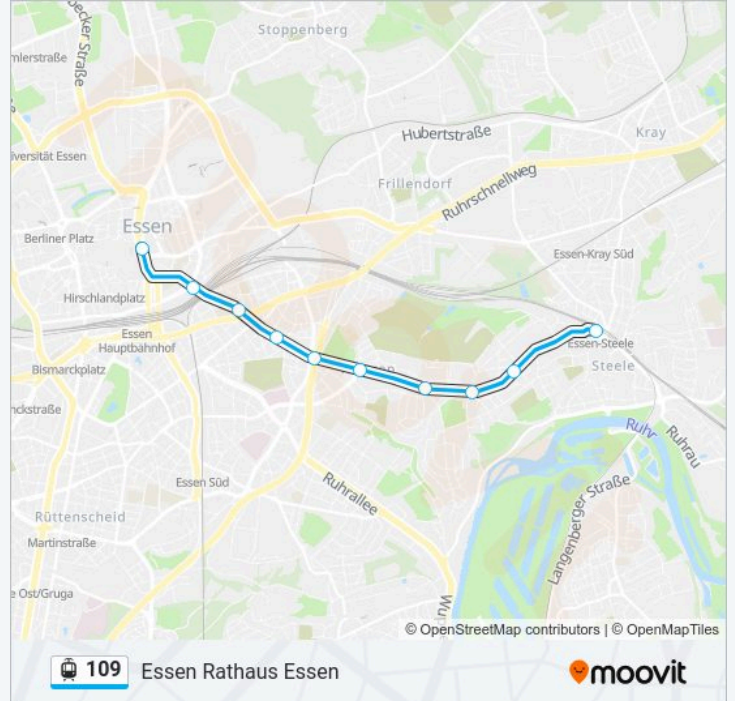

Verwende Moovit, um die nächste Station der Straßenbahnlinie 109 zu finden und um zu erfahren wann die nächste Straßenbahnlinie 109 kommt.

Richtung: Essen Hollestr.

13 Haltestellen

[LINIENPLAN ANZEIGEN](#)

Frohnhausen Breilsort

Essen Kieler Str.

Essen Onckenstr.

Essen Gervinusstr.

Essen am Riehlpark

Essen Alfred-Krupp-Schule

Essen Schederhofstr.

Essen Frohnhauser Str.

Straßenbahnlinie 109 Info

Richtung: Essen Hollestr.

Stationen: 13

Fahrtdauer: 18 Min

Linien Informationen:

Richtung: Essen Rathaus Essen

10 Haltestellen

[LINIENPLAN ANZEIGEN](#)

Straßenbahnlinie 109 Info

Richtung: Essen Rathaus Essen

Stationen: 10

Fahrtdauer: 14 Min

Linien Informationen:

Richtung: Essen Steele S

21 Haltestellen

[LINIENPLAN ANZEIGEN](#)