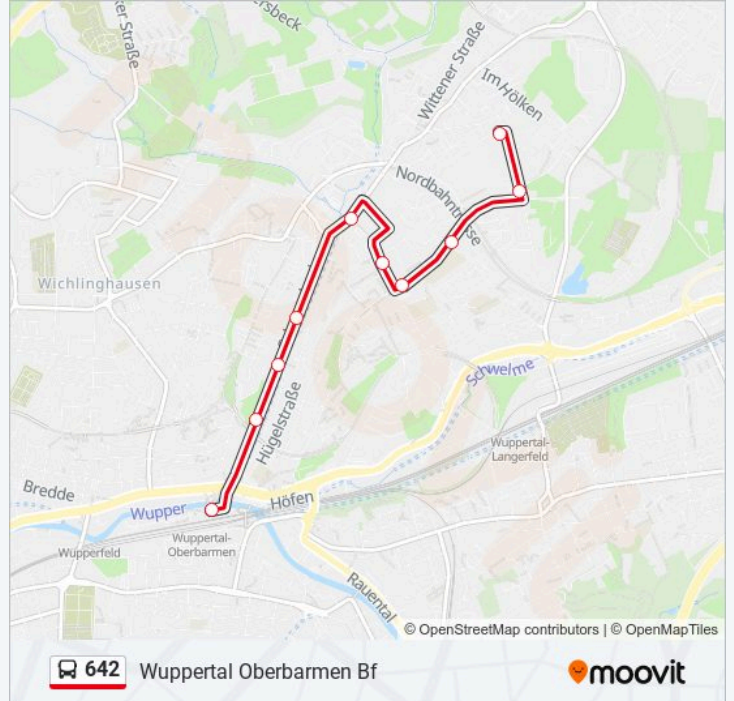

Richtung: Wuppertal Hannoverstraße

11 Haltestellen

[LINIENPLAN ANZEIGEN](#)

Wuppertal Oberbarmen Bf

Wuppertal Zwergstraße

Wuppertal Hagener Straße

Wuppertal Hügelstraße

Wuppertal Weiherstraße

Stationen: 11

Fahrtdauer: 14 Min

Linien Informationen:

Richtung: Wuppertal Oberbarmen Bf

10 Haltestellen

[LINIENPLAN ANZEIGEN](#)

Wuppertal Hannoverstraße

Wuppertal Bramdelle

Wuppertal Windhukstraße

Wuppertal Hilgershöhe

Wuppertal Samoastrasse

Wuppertal Weiherstraße

Wuppertal Hugelstraße

Wuppertal Hagener Straße

Wuppertal Zwergstraße

Wuppertal Oberbarmen Bf

Buslinie 642 Info

Richtung: Wuppertal Oberbarmen Bf

Stationen: 10

Fahrtdauer: 15 Min

Linien Informationen:

Buslinie 642 Offline Fahrpläne und Netzkarten stehen auf moovitapp.com zur Verfügung. Verwende den Moovit App, um Live Bus Abfahrten, Zugfahrpläne oder U-Bahn Fahrplanzeiten zu sehen, sowie Schritt für Schritt Wegangaben für alle öffentlichen Verkehrsmittel in NRW (nordrhein-Westfalen) zu erhalten.