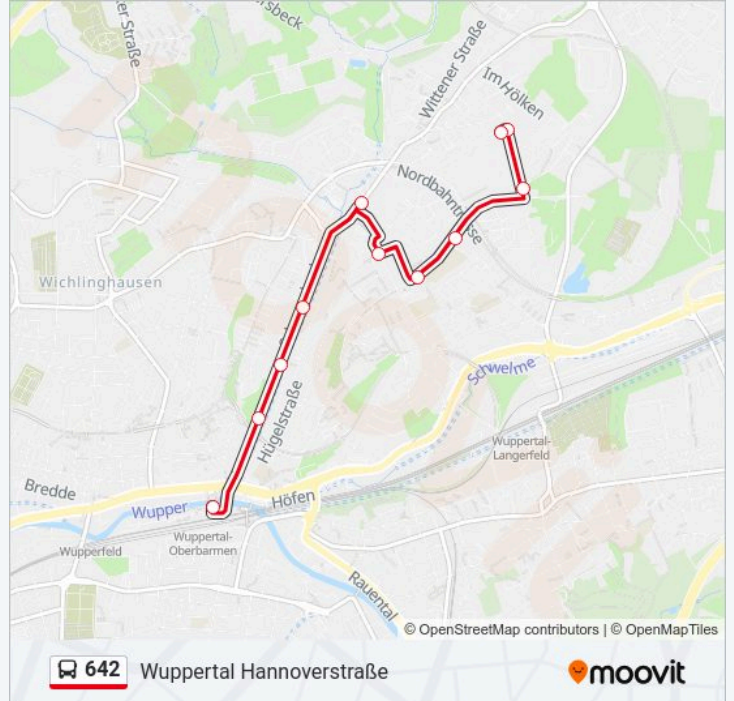

Richtung: Wuppertal Hannoverstraße

11 Haltestellen

[LINIENPLAN ANZEIGEN](#)

Wuppertal Oberbarmen Bf

Wuppertal Zwergstraße

Wuppertal Hagener Straße

Wuppertal Hügelstraße

Wuppertal Weiherstraße

Wuppertal Samoastrasse

Wuppertal Hilgershöhe

Wuppertal Windhukstraße

Wuppertal Bramdelle

Wuppertal Hannoverstraße

Wuppertal Hannoverstraße

Buslinie 642 Fahrpläne

Abfahrzeiten in Richtung Wuppertal Hannoverstraße

Stationen: 11

Fahrtdauer: 14 Min

Linien Informationen:

Richtung: Wuppertal Oberbarmen Bf

10 Haltestellen

[LINIENPLAN ANZEIGEN](#)

Wuppertal Hannoverstraße

Wuppertal Bramdelle

Wuppertal Windhukstraße

Wuppertal Hilgershöhe

Wuppertal Samoastrasse

Wuppertal Weiherstraße

Wuppertal Hugelstraße

Wuppertal Hagener Straße

Wuppertal Zwergstraße

Wuppertal Oberbarmen Bf