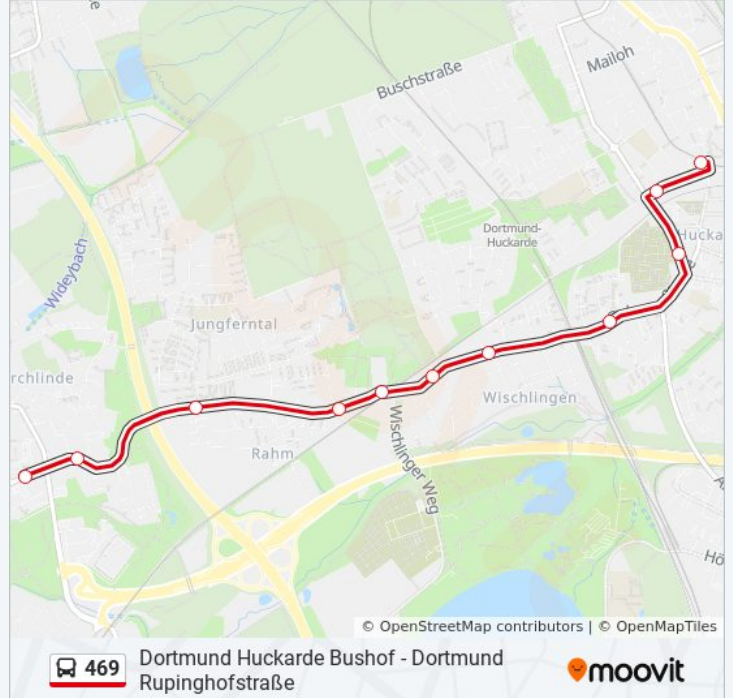

Verwende Moovit, um die nächste Station der Buslinie 469 zu finden und um zu erfahren wann die nächste Buslinie 469 kommt.

**Richtung: Dortmund Huckarde Bushof**

16 Haltestellen

[LINIENPLAN ANZEIGEN](#)

Dortmund Rupinghofstraße  
Dortmund Lückersweg  
Dortmund Do-Huckarde S  
Dortmund Mamertusstraße  
Dortmund Unterfeldstraße  
Dortmund Westhusener Straße  
Dortmund Rahmer Waldbach  
Dortmund Vieffhausstraße  
Dortmund Altenhennestraße  
Dortmund In Der Mulde  
Dortmund Huckarder Hölzchen  
Dortmund Basenachstraße  
Dortmund Dietziusstraße  
Dortmund Burgheisterkamp  
Dortmund Oberfeldstraße  
Dortmund Huckarde Bushof

### Richtung: Dortmund Kirchlinde Zentrum

11 Haltestellen

[LINIENPLAN ANZEIGEN](#)

- Dortmund Huckarde Bushof
- Dortmund Oberfeldstraße
- Dortmund Huckarde Markt
- Dortmund Tejaweg
- Dortmund Aspeystraße
- Dortmund Sydowstraße
- Dortmund Rahm Bf
- Dortmund Haferkampstraße
- Dortmund Bannenberg
- Dortmund Wasserstraße
- Dortmund Kirchlinde Zentrum

### Buslinie 469 Info

**Richtung:** Dortmund Kirchlinde Zentrum

**Stationen:** 11

**Fahrtdauer:** 11 Min

**Linien Informationen:**

## Richtung: Dortmund Rupinghofstraße

31 Haltestellen

[LINIENPLAN ANZEIGEN](#)

Dortmund Siepmannstraße

Dortmund Blotenhof

Dortmund Heckelbeckstraße

Dortmund Kirchlinde Krankenhaus

Do Zollernstr./Kirchlinde Krh.