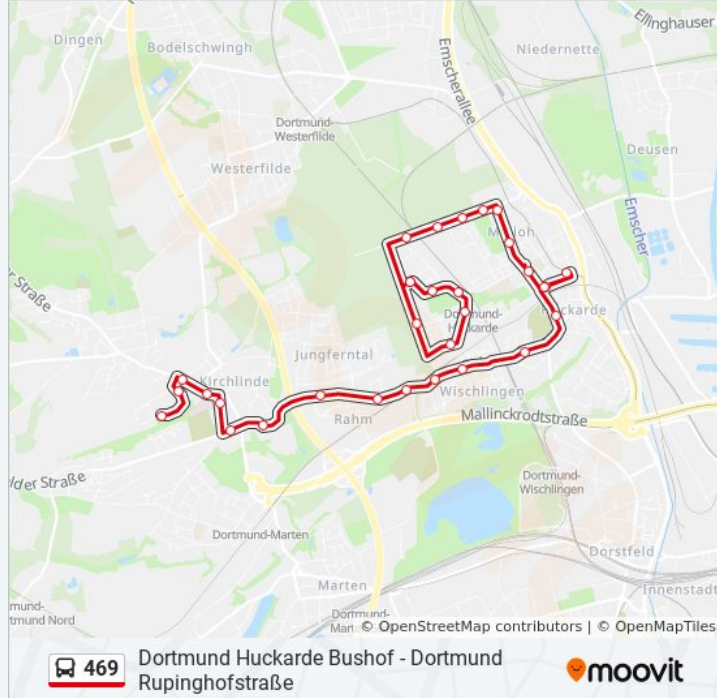

Verwende Moovit, um die nächste Station der Buslinie 469 zu finden und um zu erfahren wann die nächste Buslinie 469 kommt.

**Richtung: Dortmund Huckarde Bushof**

16 Haltestellen

[LINIENPLAN ANZEIGEN](#)

Dortmund Rupinghofstraße  
Dortmund Lückersweg  
Dortmund Do-Huckarde S  
Dortmund Mamertusstraße  
Dortmund Unterfeldstraße  
Dortmund Westhusener Straße  
Dortmund Rahmer Waldbach  
Dortmund Vieffhausstraße  
Dortmund Altenhennestraße  
Dortmund In Der Mulde  
Dortmund Huckarder Hölzchen  
Dortmund Basenachstraße  
Dortmund Dietziusstraße  
Dortmund Burgheisterkamp  
Dortmund Oberfeldstraße  
Dortmund Huckarde Bushof

## Buslinie 469 Info

**Richtung:** Dortmund Rupinghofstraße

**Stationen:** 31

**Fahrtdauer:** 34 Min

**Linien Informationen:**

Dortmund Dietziusstraße

Dortmund Basenachstraße

Dortmund Huckarder Hölzchen

Dortmund In Der Mulde

Dortmund Altenhennestraße

Dortmund Vieffhausstraße

Dortmund Rupinghofstraße

Dortmund Lückersweg

Dortmund Do-Huckarde S

Dortmund Mamertusstraße

Dortmund Unterfeldstraße

Dortmund Westhusener Straße

Dortmund Rupinghofstraße

**Richtung: Dortmund Siepmannstraße**

29 Haltestellen

[LINIENPLAN ANZEIGEN](#)

Dortmund Rupinghofstraße

Dortmund Lückersweg

Dortmund Do-Huckarde S