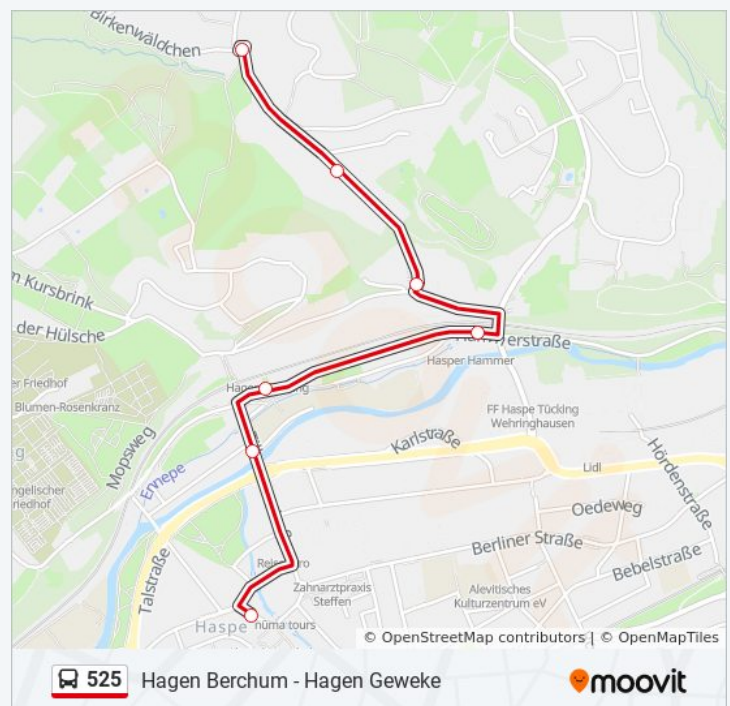

## Richtung: Hagen Hasper Torhaus

7 Haltestellen

[LINIENPLAN ANZEIGEN](#)

Hagen Geweke  
Hagen Eisenwerk  
Hagen Im Lindental  
Hagen Hasper Hammer  
Hagen Heubing Bf  
Hagen Ennepeufer  
Hagen Hasper Torhaus

## Abfahrzeiten in Richtung Hagen Hasper Torhaus

Montag	06:47 - 22:24
Dienstag	06:47 - 22:24
Mittwoch	06:47 - 22:24
Donnerstag	06:47 - 22:24
Freitag	06:47 - 22:24
Samstag	Kein Betrieb
Sonntag	Kein Betrieb

### Buslinie 525 Info

**Richtung:** Hagen Hasper Torhaus

**Stationen:** 7

**Fahrdauer:** 9 Min

**Linien Informationen:**